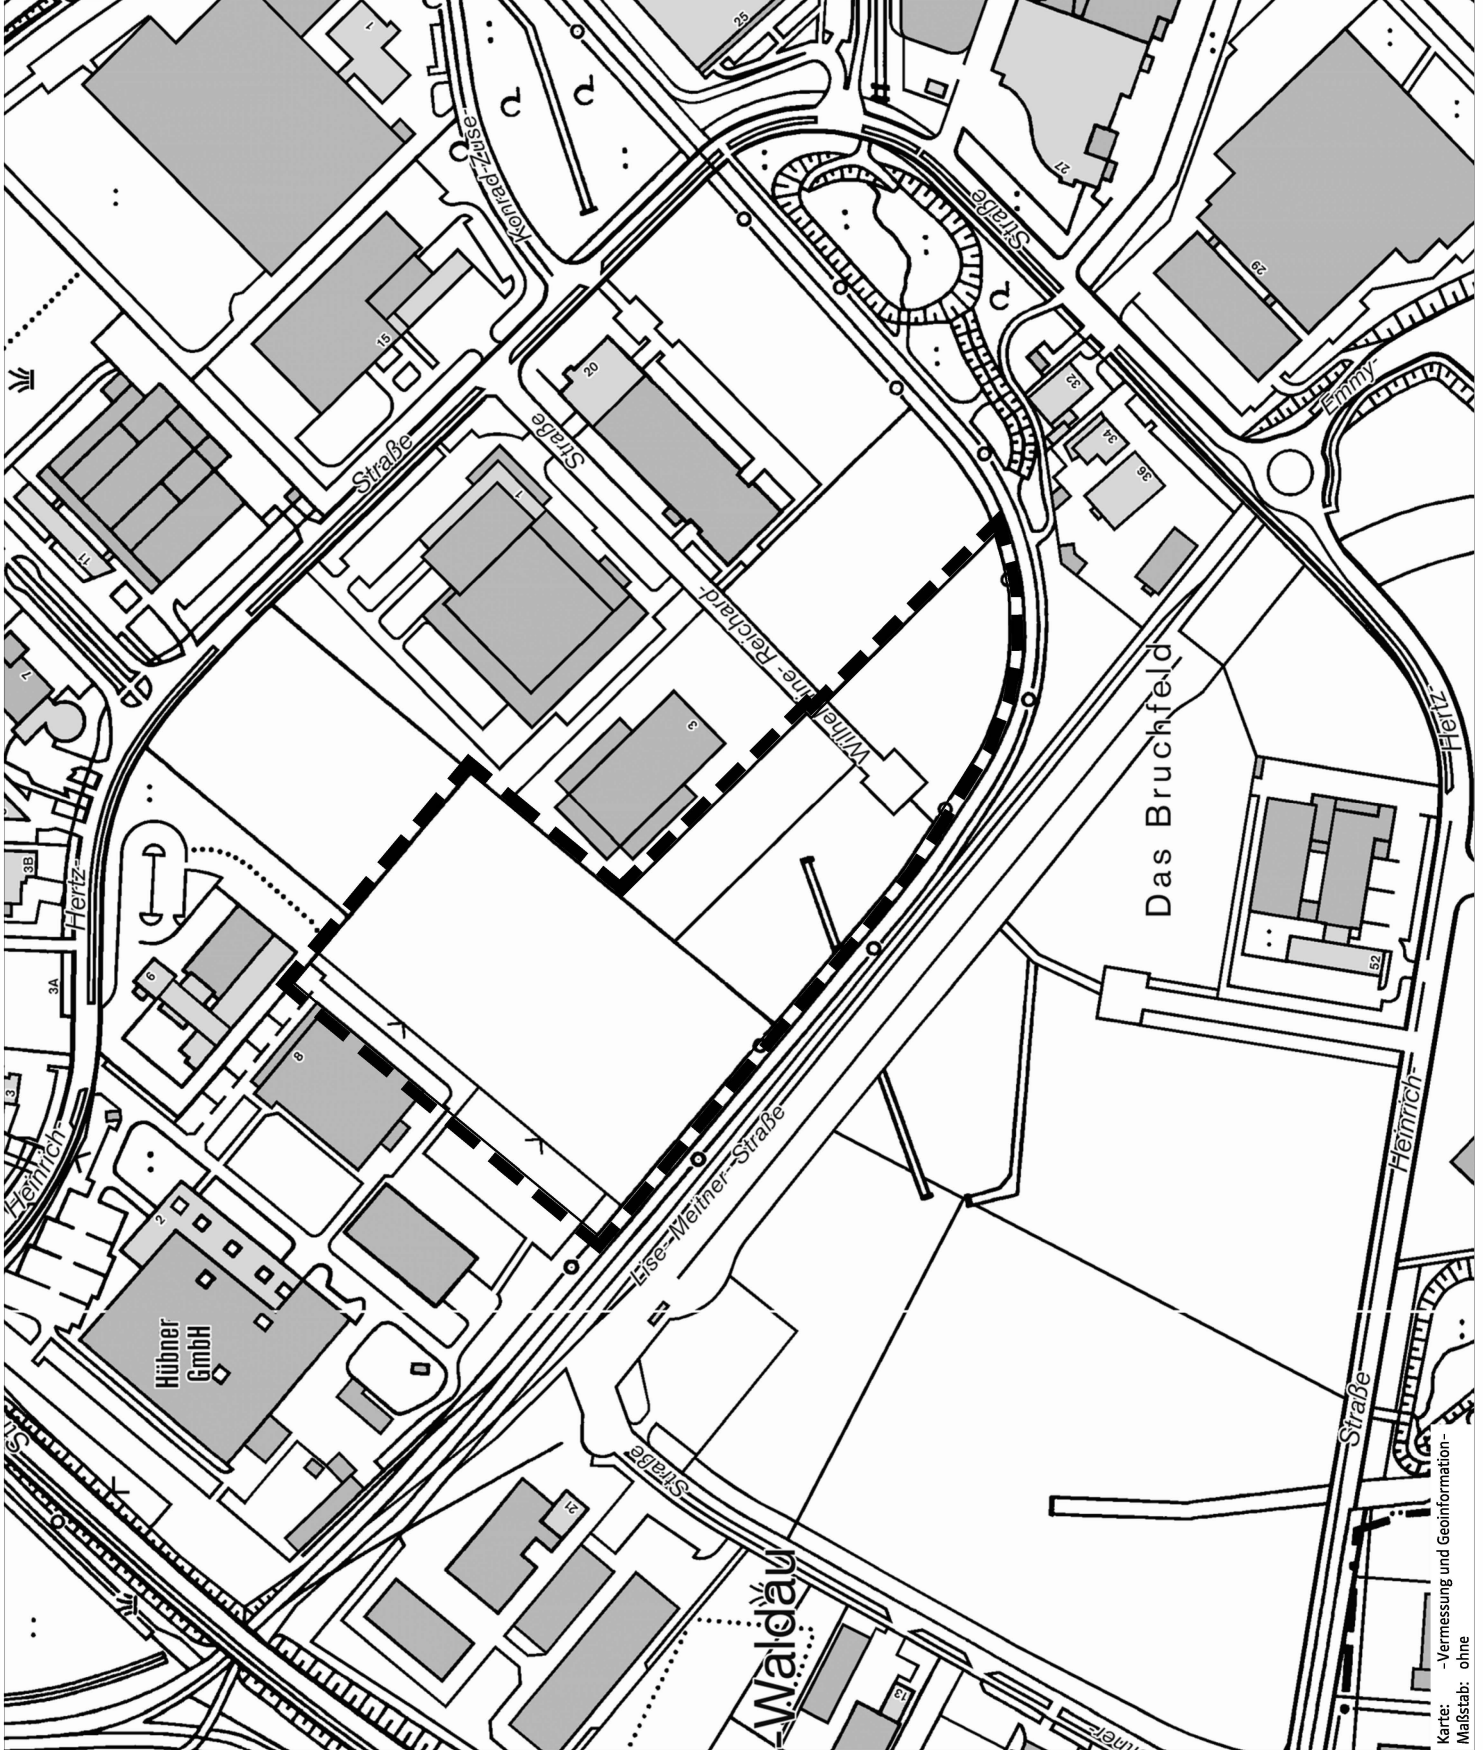

**Aufstellungs- und
Offenlegungsbeschluss**

**Bebauungsplan
Nr. VII/32
"Industriegebiet
Waldau Ost"
3. Änderung**

Magistrat der Stadt Kassel
Dezernat für Verkehr, Umwelt, Stadtentwicklung und Bauen

**Stadtplanung, Bauaufsicht und
Denkmalschutz**

Kassel, August 2016

Karte:
- Vermessung und Geoinformation-
Maßstab: ohne