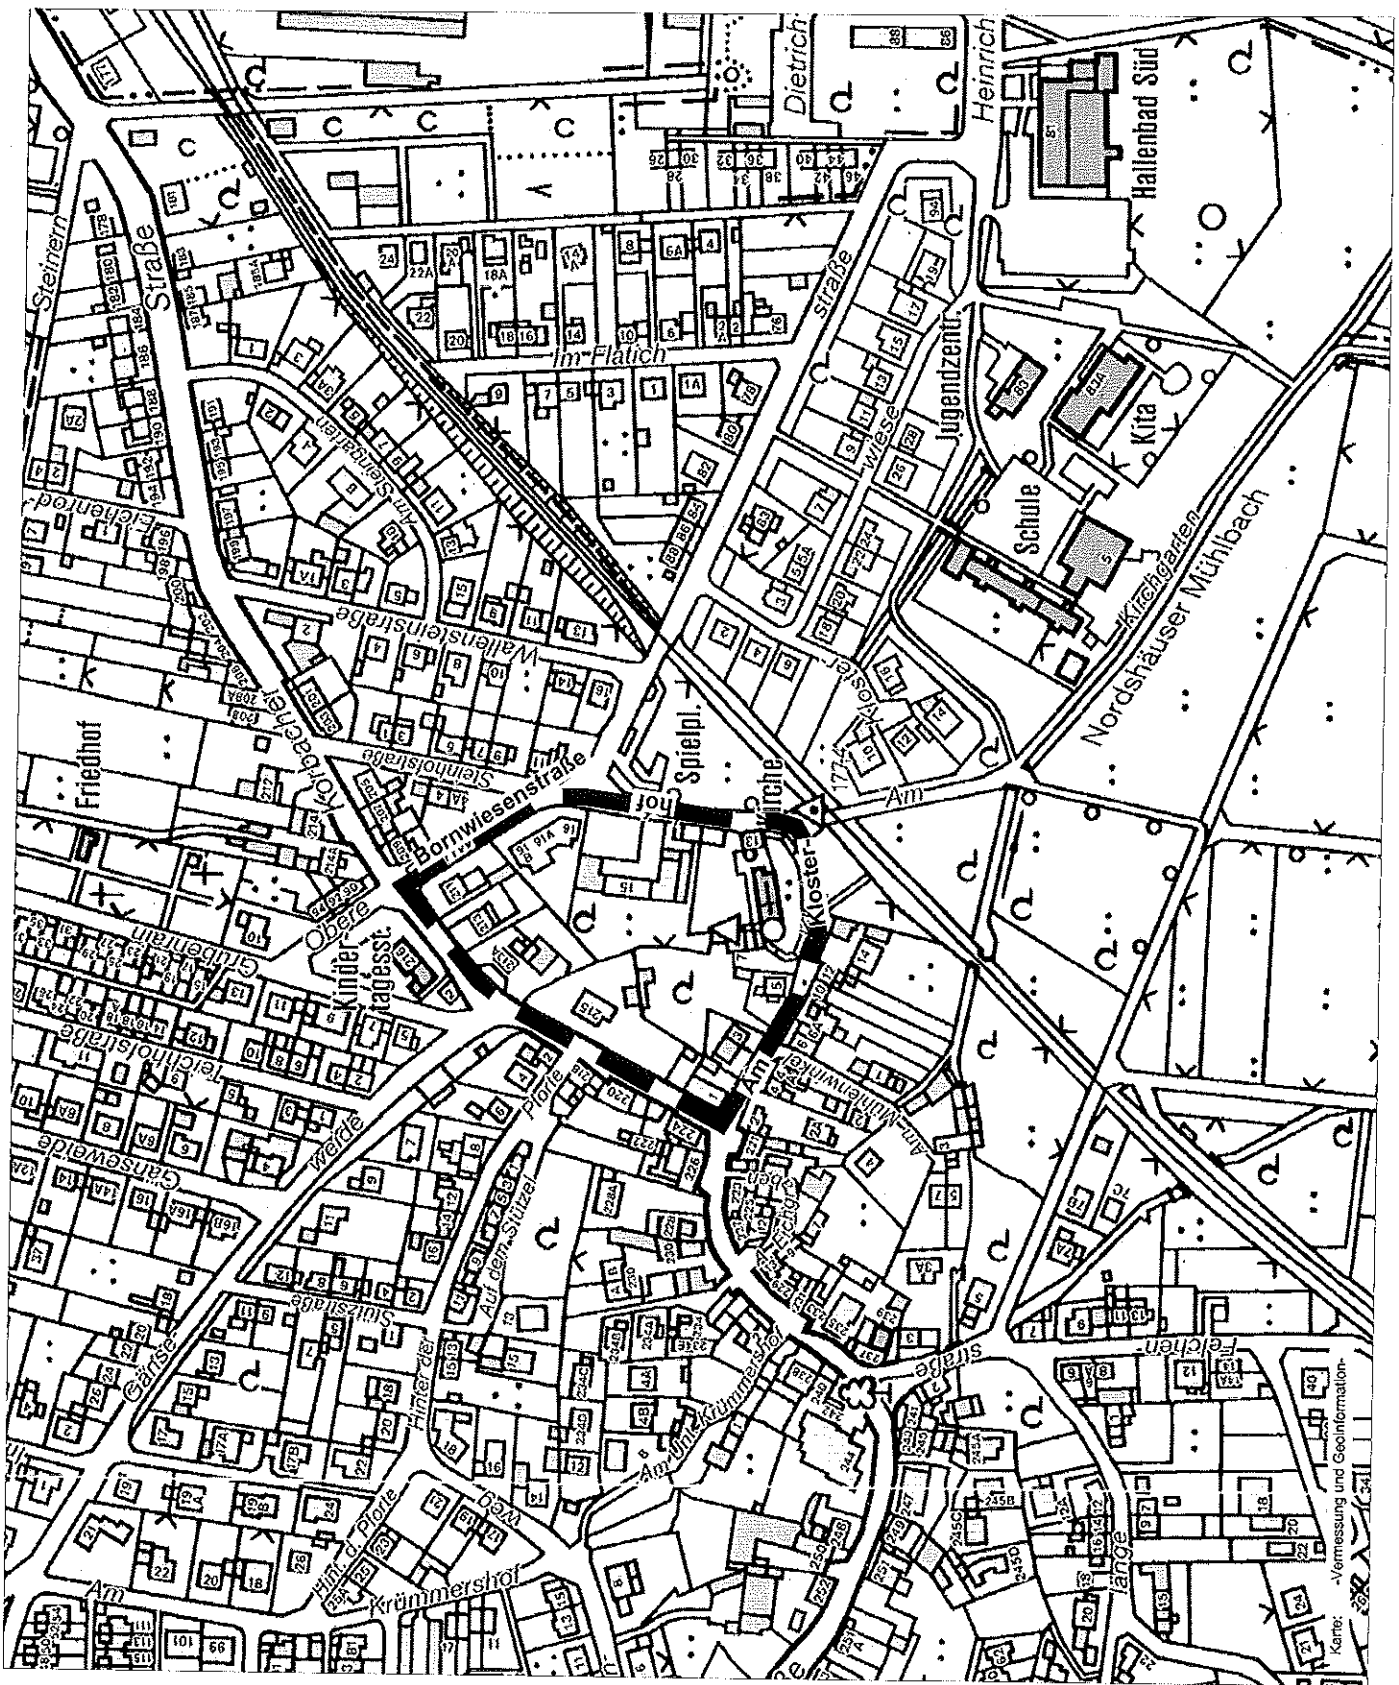

documenta-Stadt

Aufstellungsbeschluss

Bebauungsplan

Nr. VIII / 5

"Am Klosterhof"

Maßstab: ohne

Magistrat der Stadt Kassel
Bezirat für Verkehr, Umwelt, Stadtentwicklung und Bauen

Stadtplanung, Bauaufsicht und Denkmalschutz
Kassel, März 2010

Karte: -Vermessung und Geoinformation-