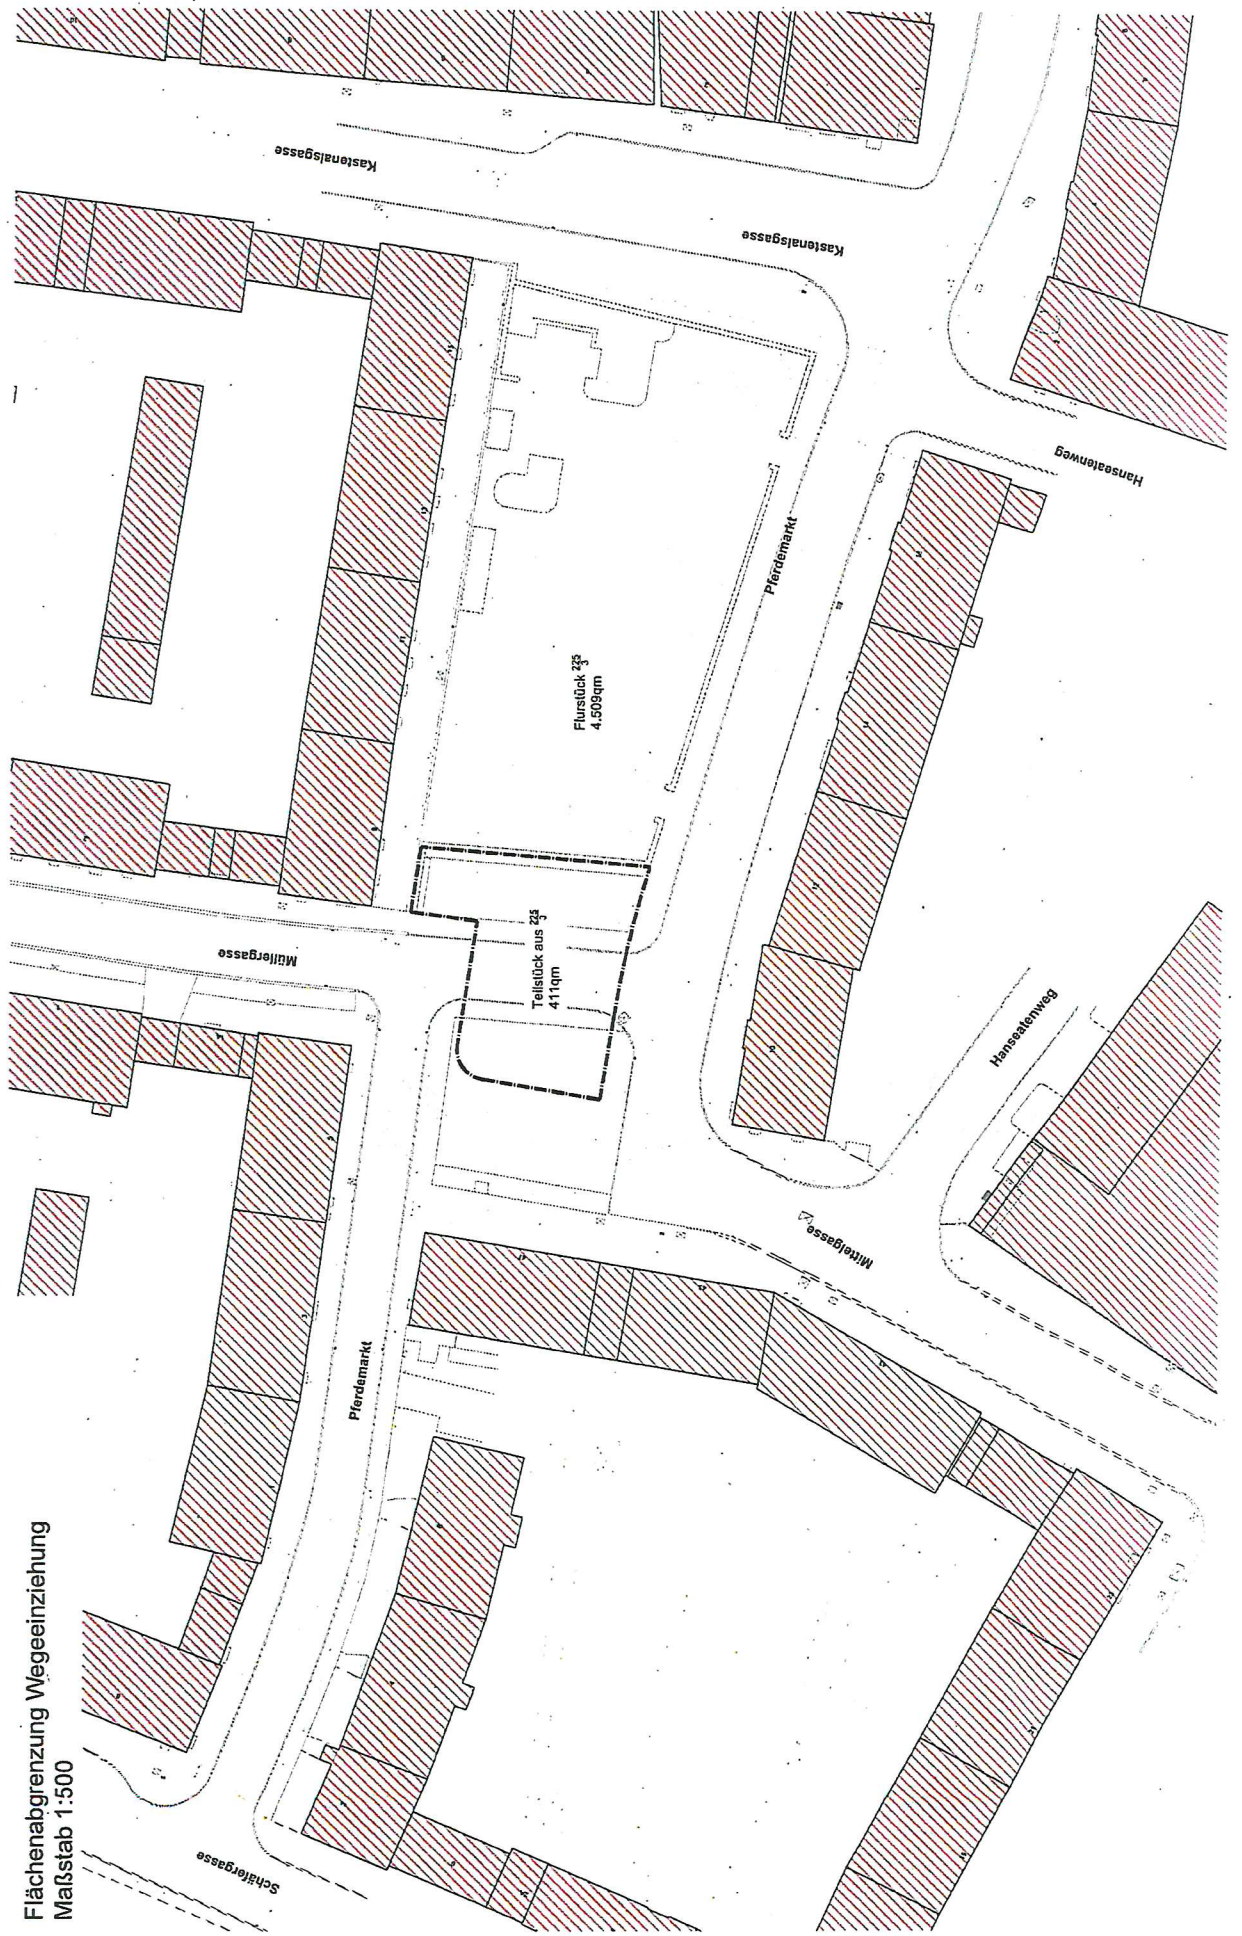

ANLAGE : LAGEPLAN

Umbau Straßenraum rund um den Pferdemarkt

Pferdemarkt, Weißer Hof, Mittelgasse, Kastenalngasse

documenta Stadt
Kassel

Magistrat
Straßenverkehrs-
und Tiefbauamt

Flächenabgrenzung Wegeeinziehung
Maßstab 1:500

ANLAGE: ENTWURFSPLANUNG

Umbau Straßenraum rund um den Pferdemarkt
Pferdemarkt, Weißer Hof, Mittelgasse, Kastanialgasse

Entwurfsplanung