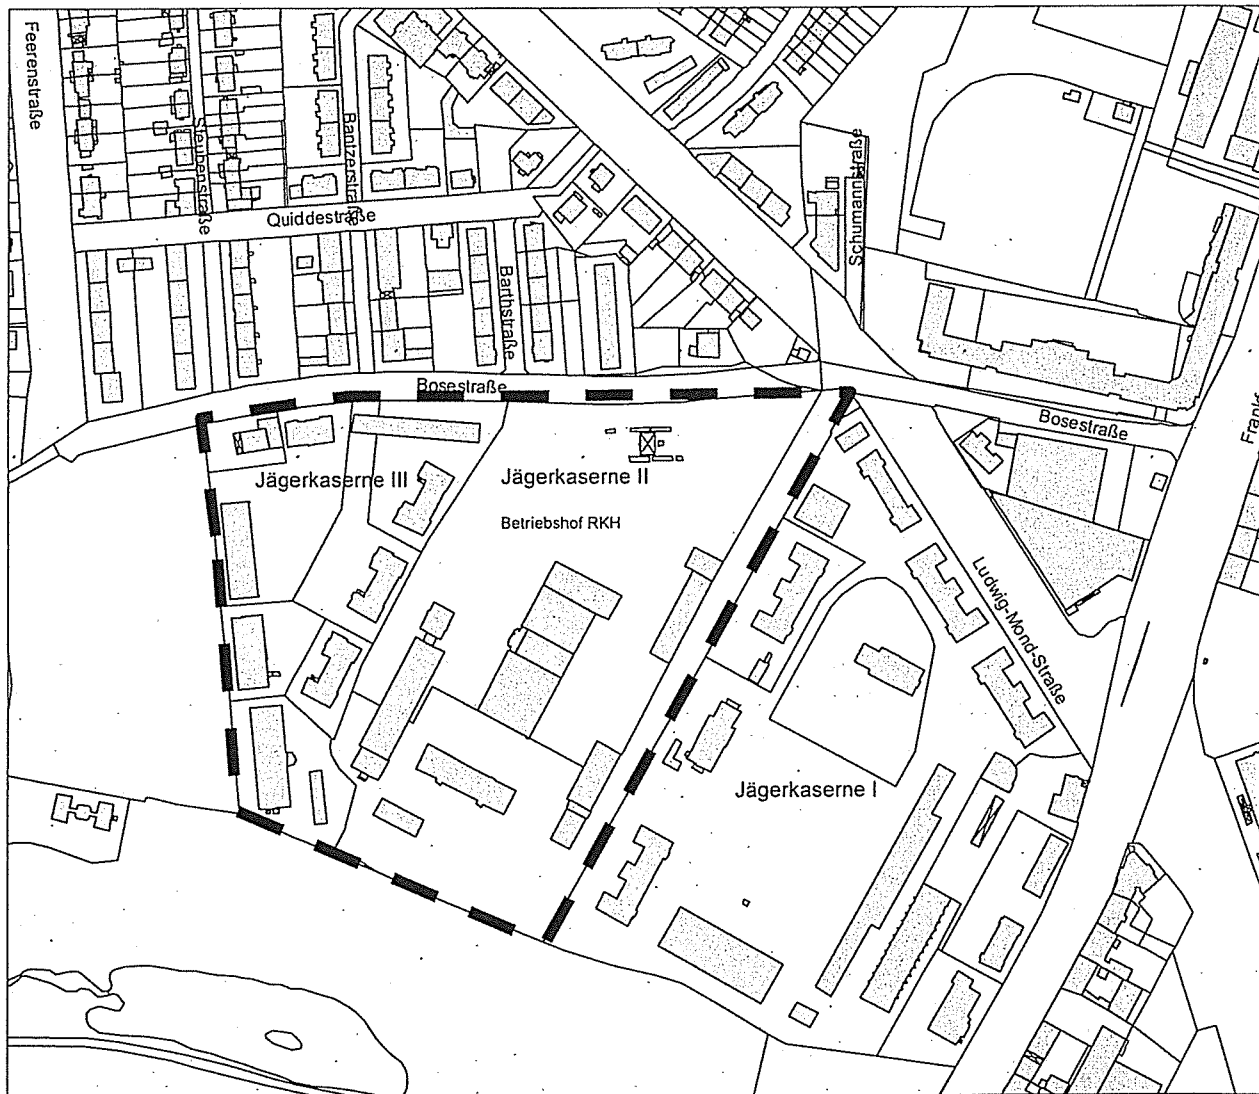

Bebauungsplan der Stadt Kassel Nr. II/3
„Jägerkaserne II und III, Bosestraße“
(geänderter Aufstellungsbeschluss)

Geltungsbereich Bebauungsplan Nr. II/3 „Jägerkaserne II und III, Bosestraße“, o. Maßstab