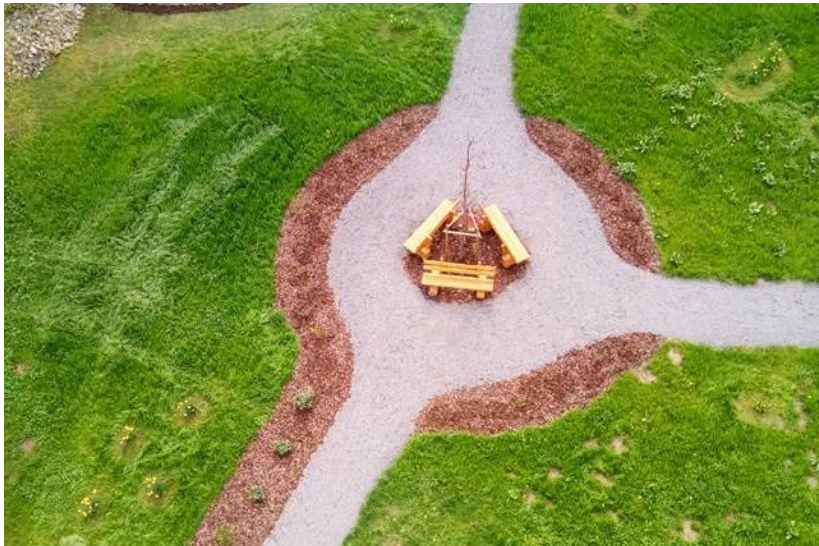

Temporärer Park an der Altenbaunaer Straße 101

28. Öffentliche Sitzung des Ortsbeirats Oberzwehren
am 27.02.2024

Lage / Grundstück

Das Grundstück befindet sich an der Altenbaunaer Straße 101 und umfasst eine Fläche von ca. 2000 m².

Besichtigungstermin

Kassel **documenta Stadt**

Ideen für den temporären Park

Kassel **documenta Stadt**

- Eingangssituation herstellen
- Haupt- und Nebenwege mit unterschiedlichen Breiten
- Aufenthaltsbereiche mit Bänken schaffen

Ideen für den temporären Park

Kassel **documenta** Stadt

- Beete anlegen
- Kleine Bäume und Sträucher pflanzen
- Blühwiesen anlegen

„Lieber Natur auf Zeit, als viel Zeit ohne Natur“

Vorentwurf

Kassel documenta Stadt