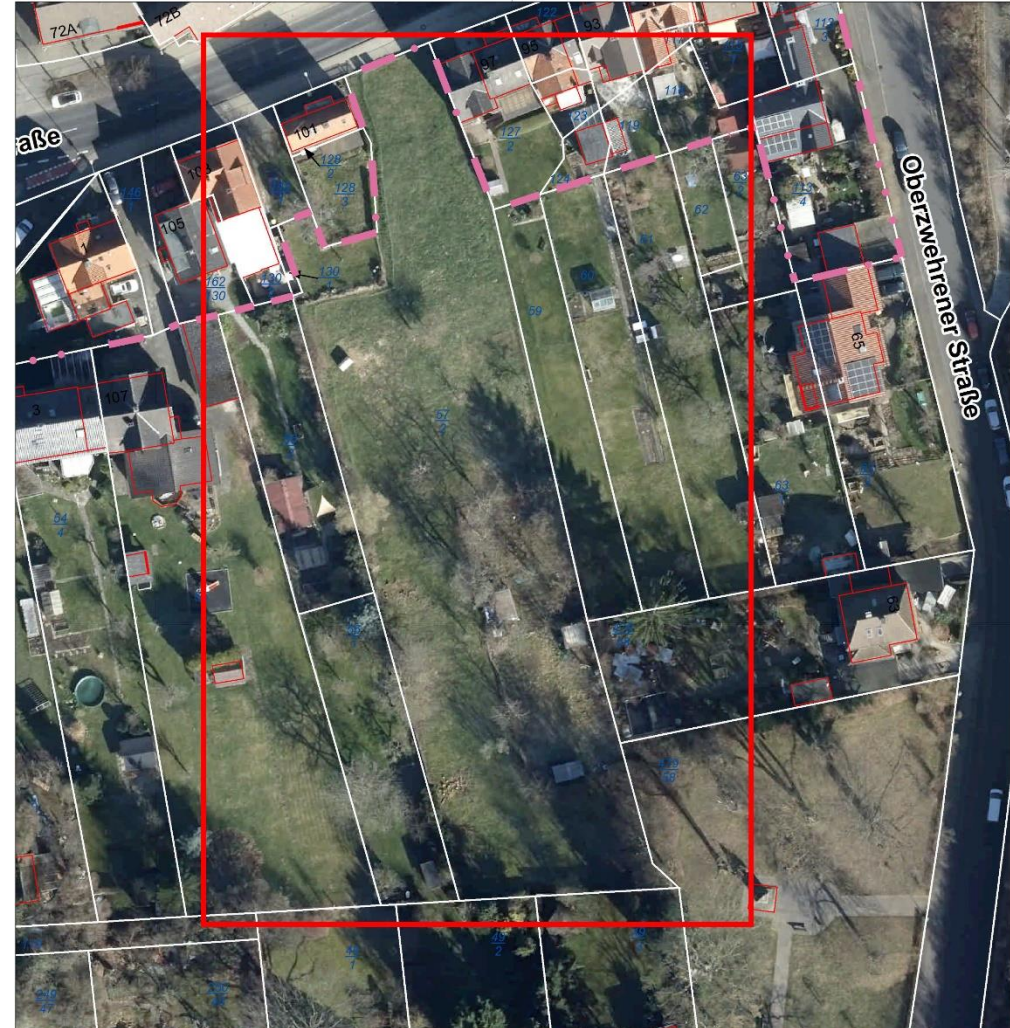

Temporärer Park an der Altenbaunaer Straße 101

28. Öffentliche Sitzung des Ortsbeirats Oberzwehren
am 27.02.2024

Lage / Grundstück

Das Grundstück befindet sich an der Altenbaunaer Straße 101 und umfasst eine Fläche von ca. 2000 m².

Besichtigungstermin

Kassel **documenta Stadt**

Ideen für den temporären Park

Kassel **documenta Stadt**

- Eingangssituation herstellen
- Haupt- und Nebenwege mit unterschiedlichen Breiten
- Aufenthaltsbereiche mit Bänken schaffen

Ideen für den temporären Park

Kassel **documenta** Stadt

- Beete anlegen
- Kleine Bäume und Sträucher pflanzen
- Blühwiesen anlegen

„Lieber Natur auf Zeit, als viel Zeit ohne Natur“

Vorentwurf

Kassel documenta Stadt