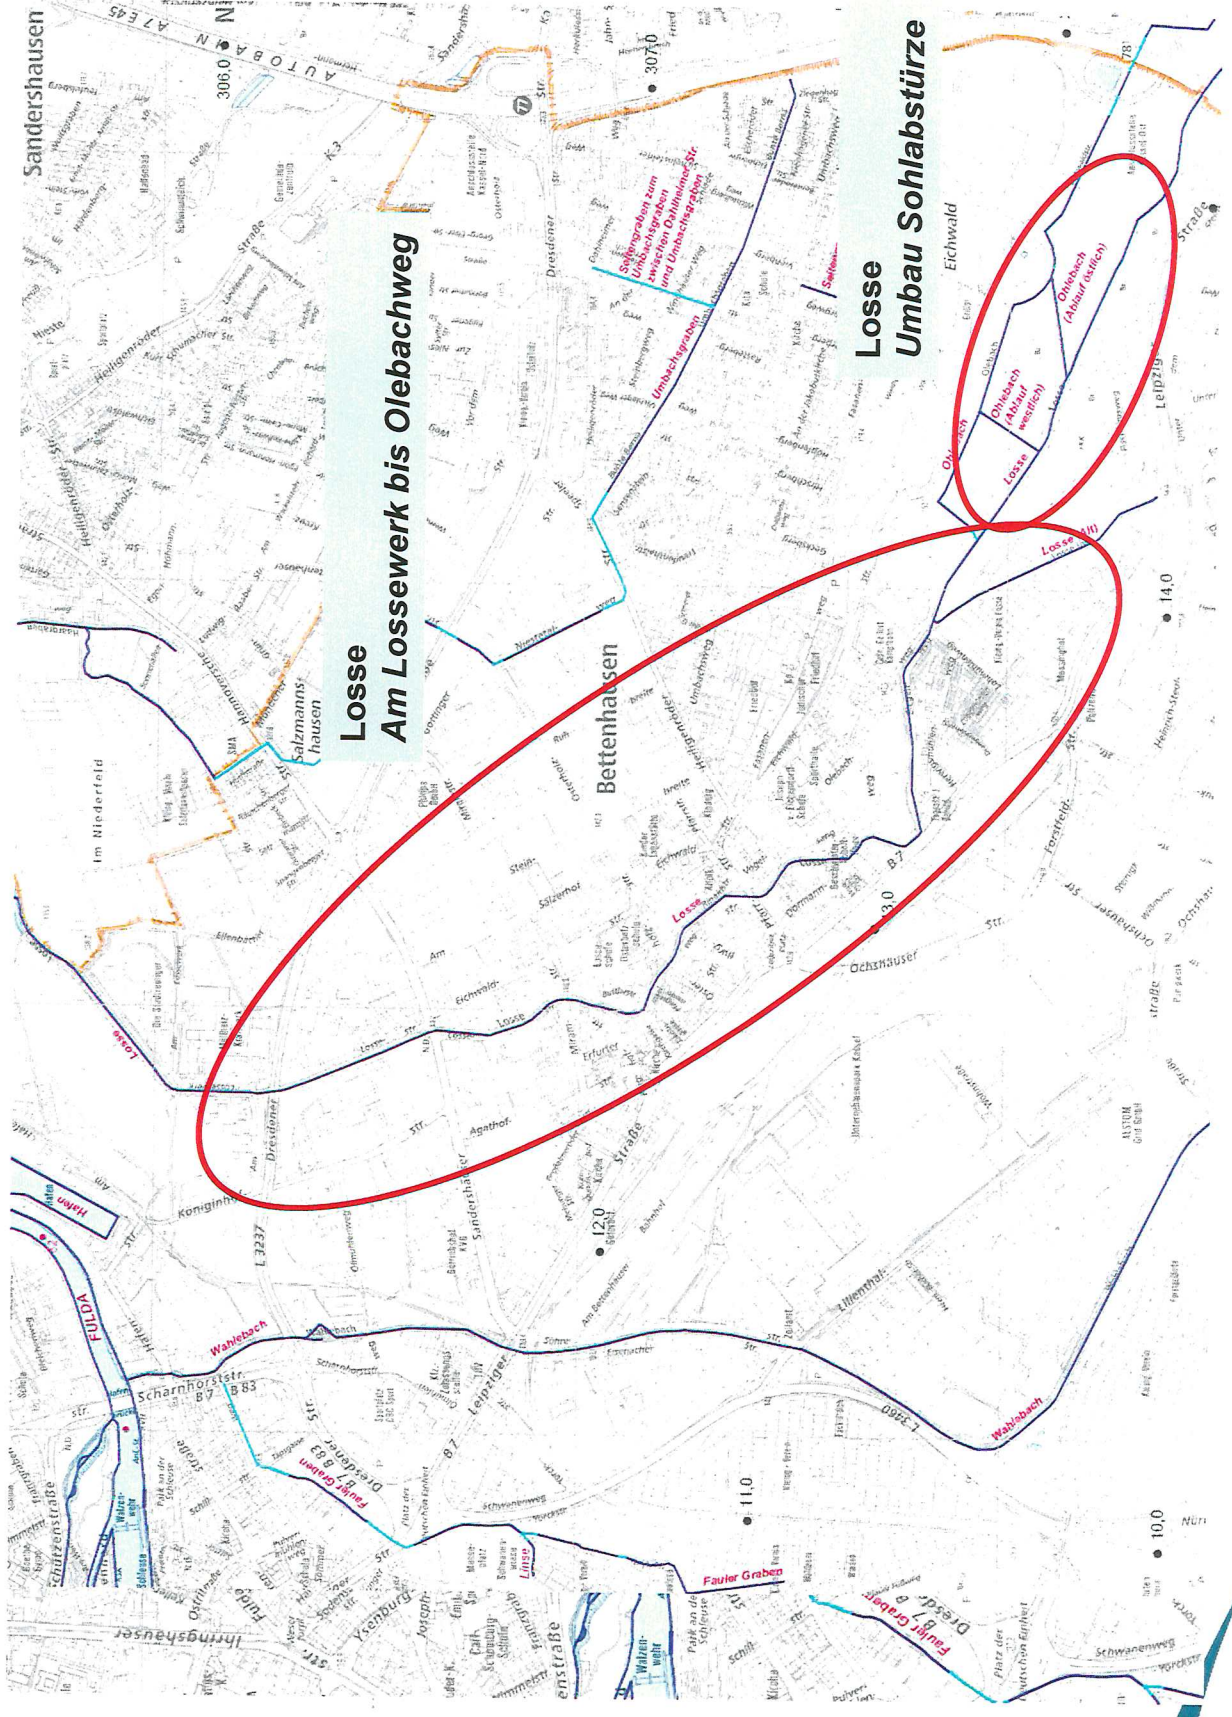

vorher:

nachher:

DRUSEL – Renaturierung

2019 - 2020

KASSEL
WASSER

vorher:

nachher:

ESELGRABEN - Lageplan

KASSEL WASSER

ESELGRABEN

KASSEL WASSER

Dennhäuser Straße bis Wartekuppe

vorher:

nachher:

Geilebach - Lageplan

KASSEL
WASSER

Am Stockweg

KASSEL
WASSER

vorher:

nachher:

LOSSE - Lageplan

KASSEL WASSER

LOSSE: Mündungsbereich „Delta“

**KASSEL
WASSER**

vorher:

nachher:

Genehmigungsplan:

Luftbild:

LOSSE: Miramstraße

KASSEL
WASSER

vorher:

nachher: