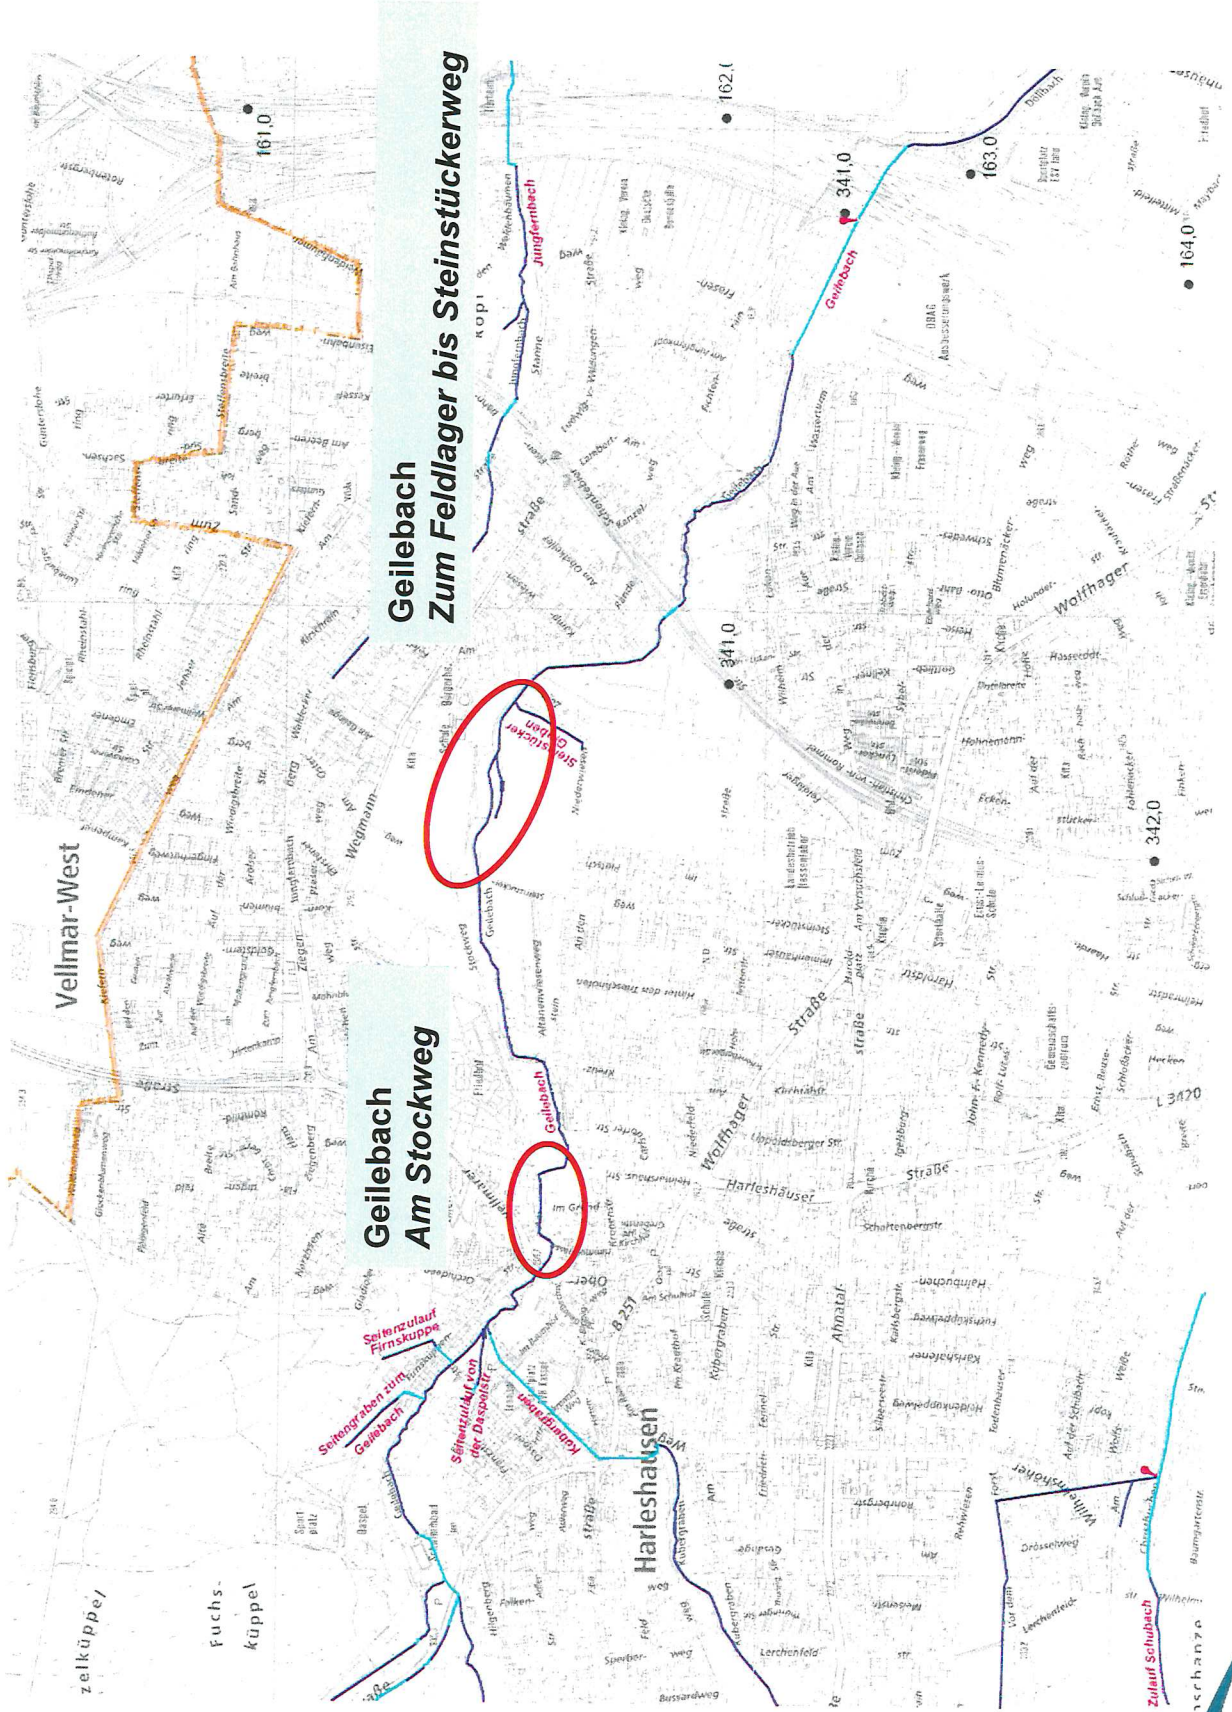

vorher:

nachher:

DRUSEL – Renaturierung

2019 - 2020

KASSEL
WASSER

vorher:

nachher:

ESELGRABEN - Lageplan

KASSEL WASSER

ESELGRABEN

KASSEL WASSER

Dennhäuser Straße bis Wartekuppe

vorher:

nachher:

Geilebach - Lageplan

KASSEL
WASSER

GEILEBACH

KASSEL
WASSER

Zum Feldlager bis Steinstückkerweg

vorher:

nachher:

GEILEBACH

KASSEL WASSER

Zum Feldlager bis Steinstückerweg

vorher:

nachher:

GEILEBACH

KASSEL
WASSER

Zum Feldlager bis Steinstückkerweg

vorher:

nachher:

GEILEBACH