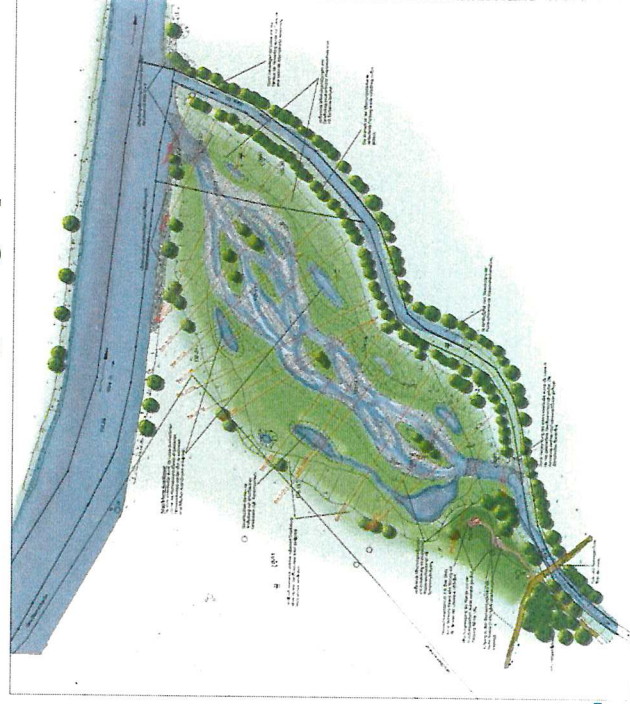

KASSEL WASSER

Am Stockweg – Genehmigungsplan

GEILEBACH

Am Stockweg

KASSEL
WASSER

vorher:

nachher:

GEILEBACH

Am Stockweg

KASSEL
WASSER

vorher:

nachher:

LOSSE - Lageplan

KASSEL WASSER

LOSSE: Mündungsbereich „Delta“

**KASSEL
WASSER**

vorher:

nachher:

Genehmigungsplan:

Luftbild:

LOSSE: Miramstraße

KASSEL
WASSER

vorher:

nachher: