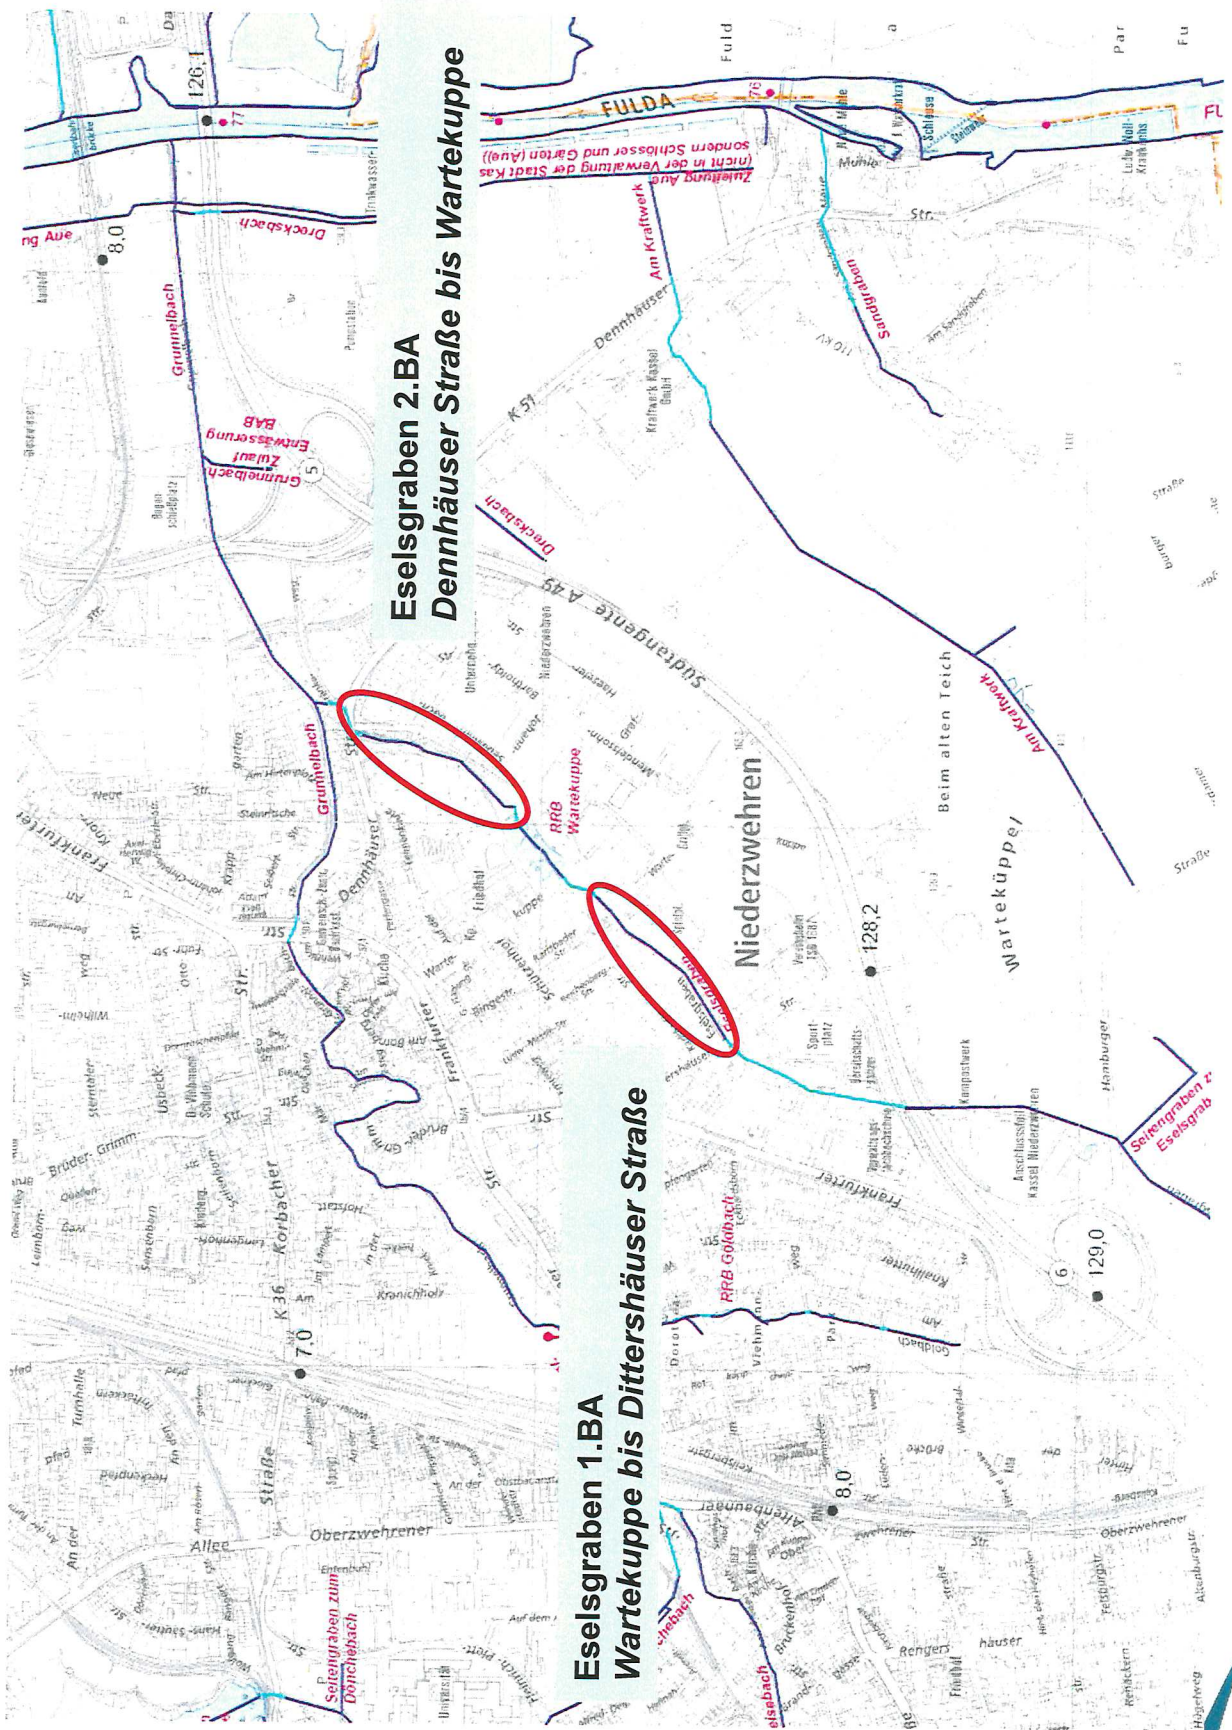

vorher:

nachher:

DRUSEL – Renaturierung

2019 - 2020

KASSEL
WASSER

vorher:

nachher:

ESELGRABEN - Lageplan

KASSEL WASSER

ESELGRABEN

KASSEL WASSER

Dennhäuser Straße bis Wartekuppe

vorher:

nachher:

Geilebach - Lageplan

KASSEL
WASSER

vorher:

nachher:

GEILEBACH

KASSEL
WASSER

Zum Feldlager bis Steinstückkerweg

vorher:

nachher:

GEILEBACH

Am Stockweg

KASSEL
WASSER

vorher:

nachher:

LOSSE - Lageplan

KASSEL WASSER

LOSSE: Mündungsbereich „Delta“

**KASSEL
WASSER**