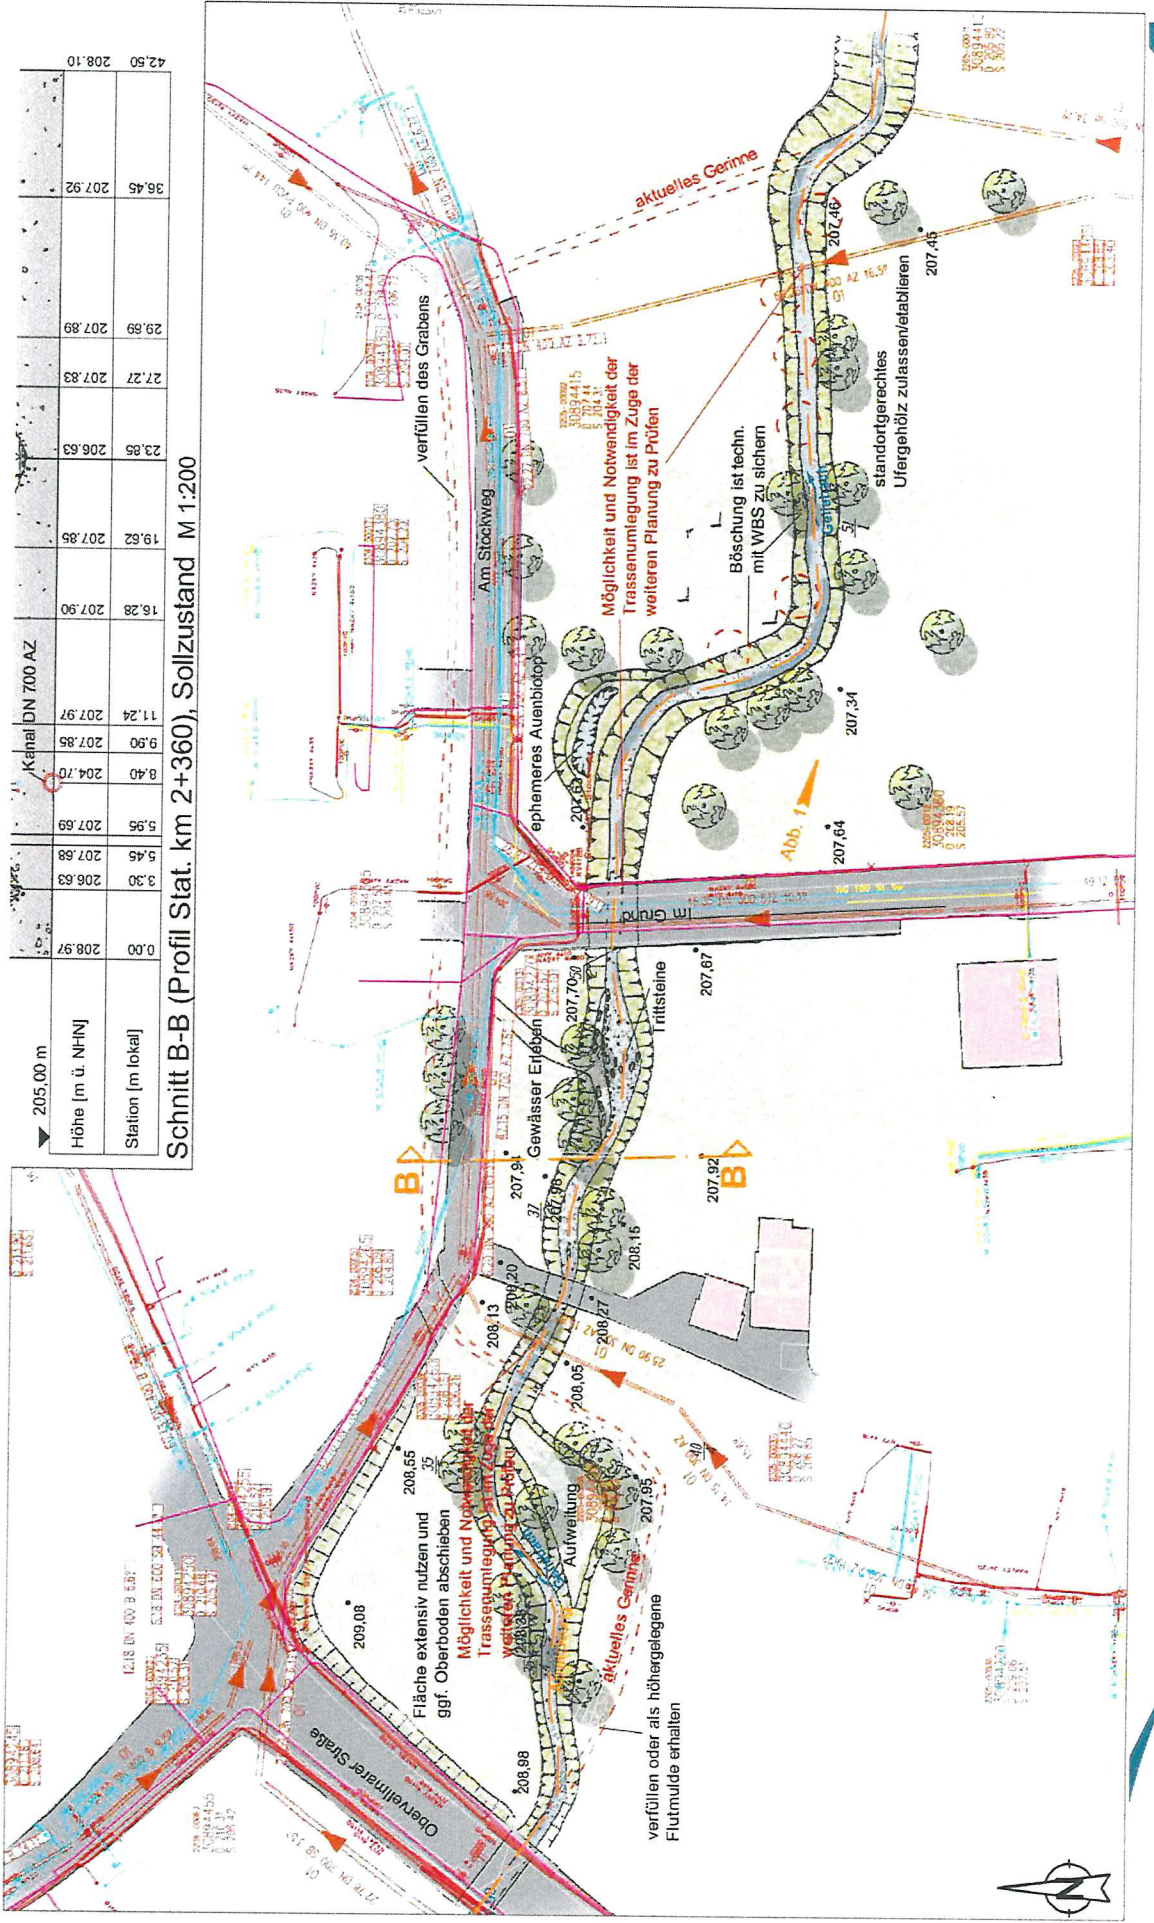

KASSEL WASSER

ESELGRABEN

KASSEL WASSER

Dennhäuser Straße bis Wartekuppe

vorher:

nachher:

Geilebach - Lageplan

KASSEL
WASSER

vorher:

nachher:

GEILEBACH

KASSEL
WASSER

Zum Feldlager bis Steinstückkerweg

vorher:

nachher:

GEILEBACH

KASSEL WASSER

Am Stockweg – Genehmigungsplan

GEILEBACH

Am Stockweg

KASSEL
WASSER

vorher:

nachher:

GEILEBACH

Am Stockweg

KASSEL
WASSER

vorher:

nachher:

LOSSE - Lageplan

KASSEL WASSER

LOSSE: Mündungsbereich „Delta“

**KASSEL
WASSER**