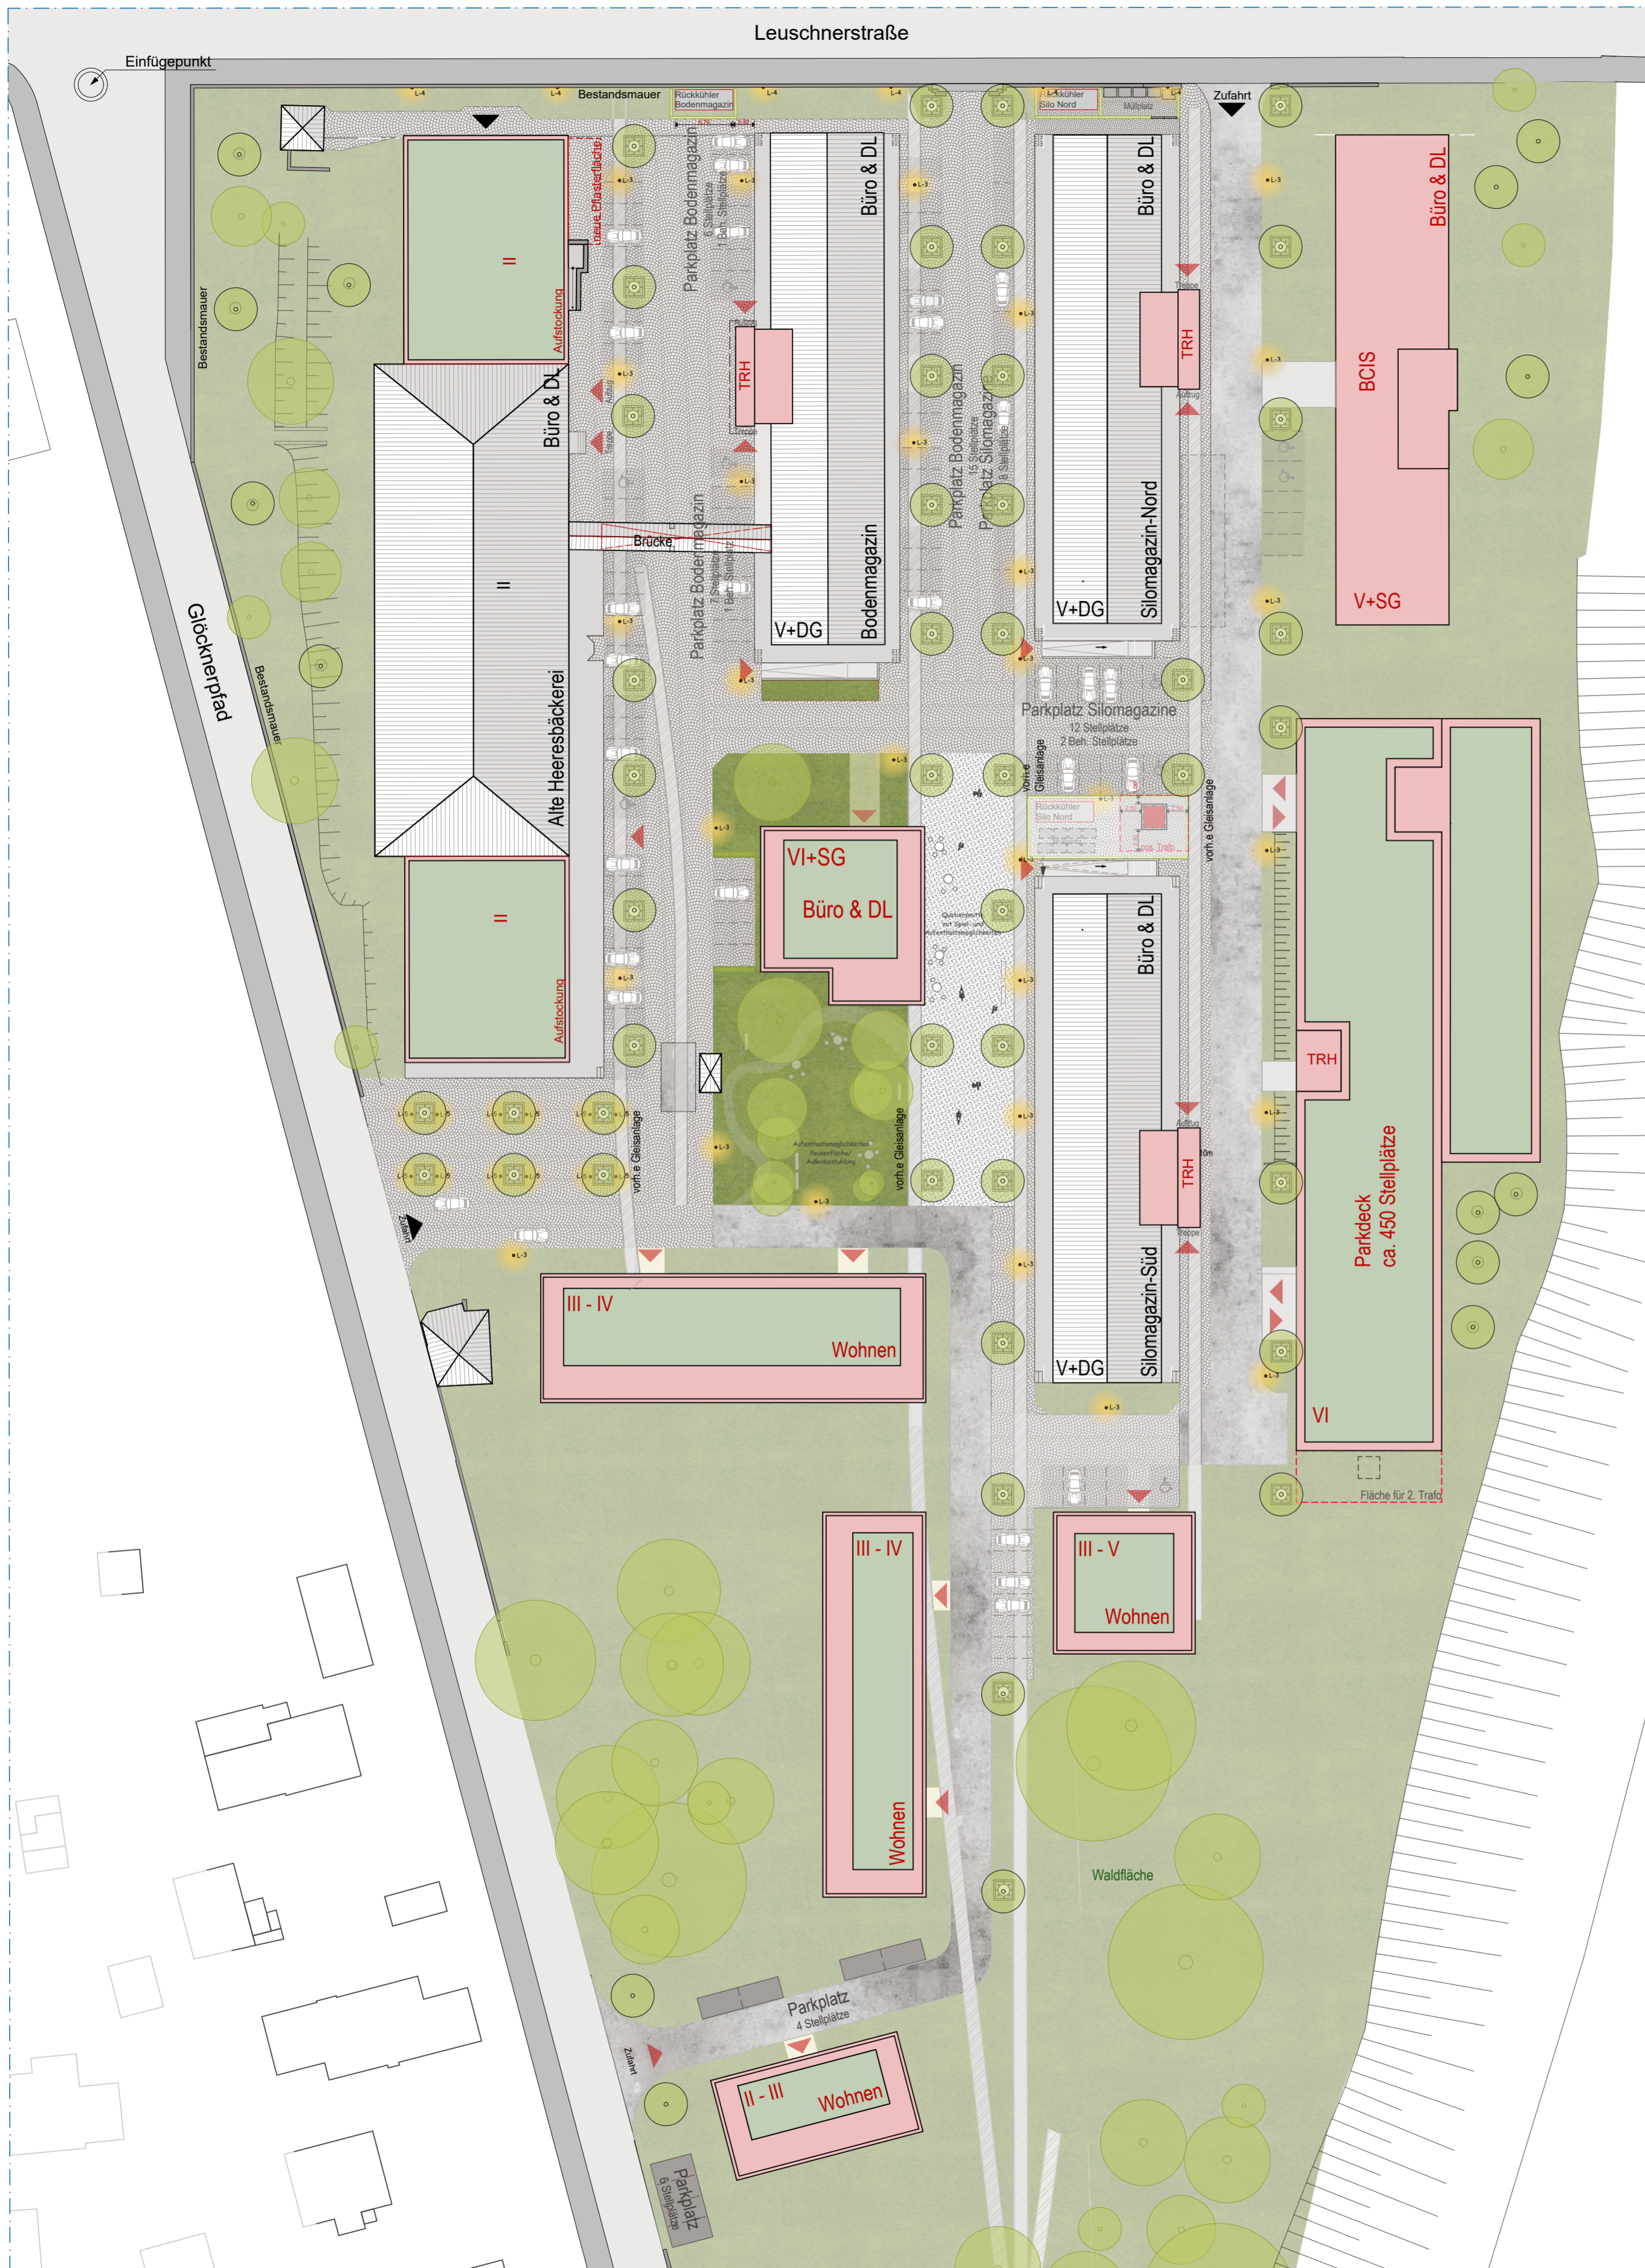

Magazinhof Kassel

BAUM- UND PFLANZENARTEN aus Pflanzliste z.B.: #1 Fraxinus angustifolia ‚Raywood‘ #2 Prunus serrulata ‚Pink Perfection‘ #3 Acer campestre ‚Elsrijk‘	
GRÜNORDNERISCHE FESTSETZUNGEN	<p>zu erhaltender Baum Lage festgesetzt 40 Stk zu pflanzender Baum Lage festgesetzt 40 Stk zu pflanzender Baum Lage nicht festgesetzt 12 Stk</p>
BAUMROSTE/ MIT BELEUCHTUNG Von schlichter und zeitloser Ästhetik, mit einer runden Mittelöffnung, die visuell die Form des Baumstammes aufnimmt. Das Konstruktions-Prinzip des Baumrosts Boston, beruhend auf mechanisch verschweißtem Stahl, erlaubt eine große Auswahl an Standard-Dimensionen und an Übergrößen. Seine Struktur aus Hochkant-Flachstahl bietet ein Verhältnis von Widerstandsfähigkeit zu Kosten, ohne Vergleich.	<p>nur im Bereich Pflasterfläche</p>
ZEICHENERKLÄRUNG #1 Fahrbahn/Stellplatz, gepflastert (Naturstein aus Bestand) #2 Fahrbahn, asphaltiert #3/#4 best. Gleisanlage bleibt erhalten #5 wassergebundene Decke/ Radweg	
AUßERBELEUCHTUNG TRILUX L-3 Steele L-4 Wandleuchte L-5 Bodeneinbauleuchte	
ZEICHENERKLÄRUNG #1 Trafostation #2 Hausanschlussschrank (Baugröße 60x83cm) #3 Neubau Gebäude #4 Neubau Gebäude mit Gründach	
SITZGELEGENHEIT	
HOCHBEET IN CORTENSTAHL MÜLLPLATZ	