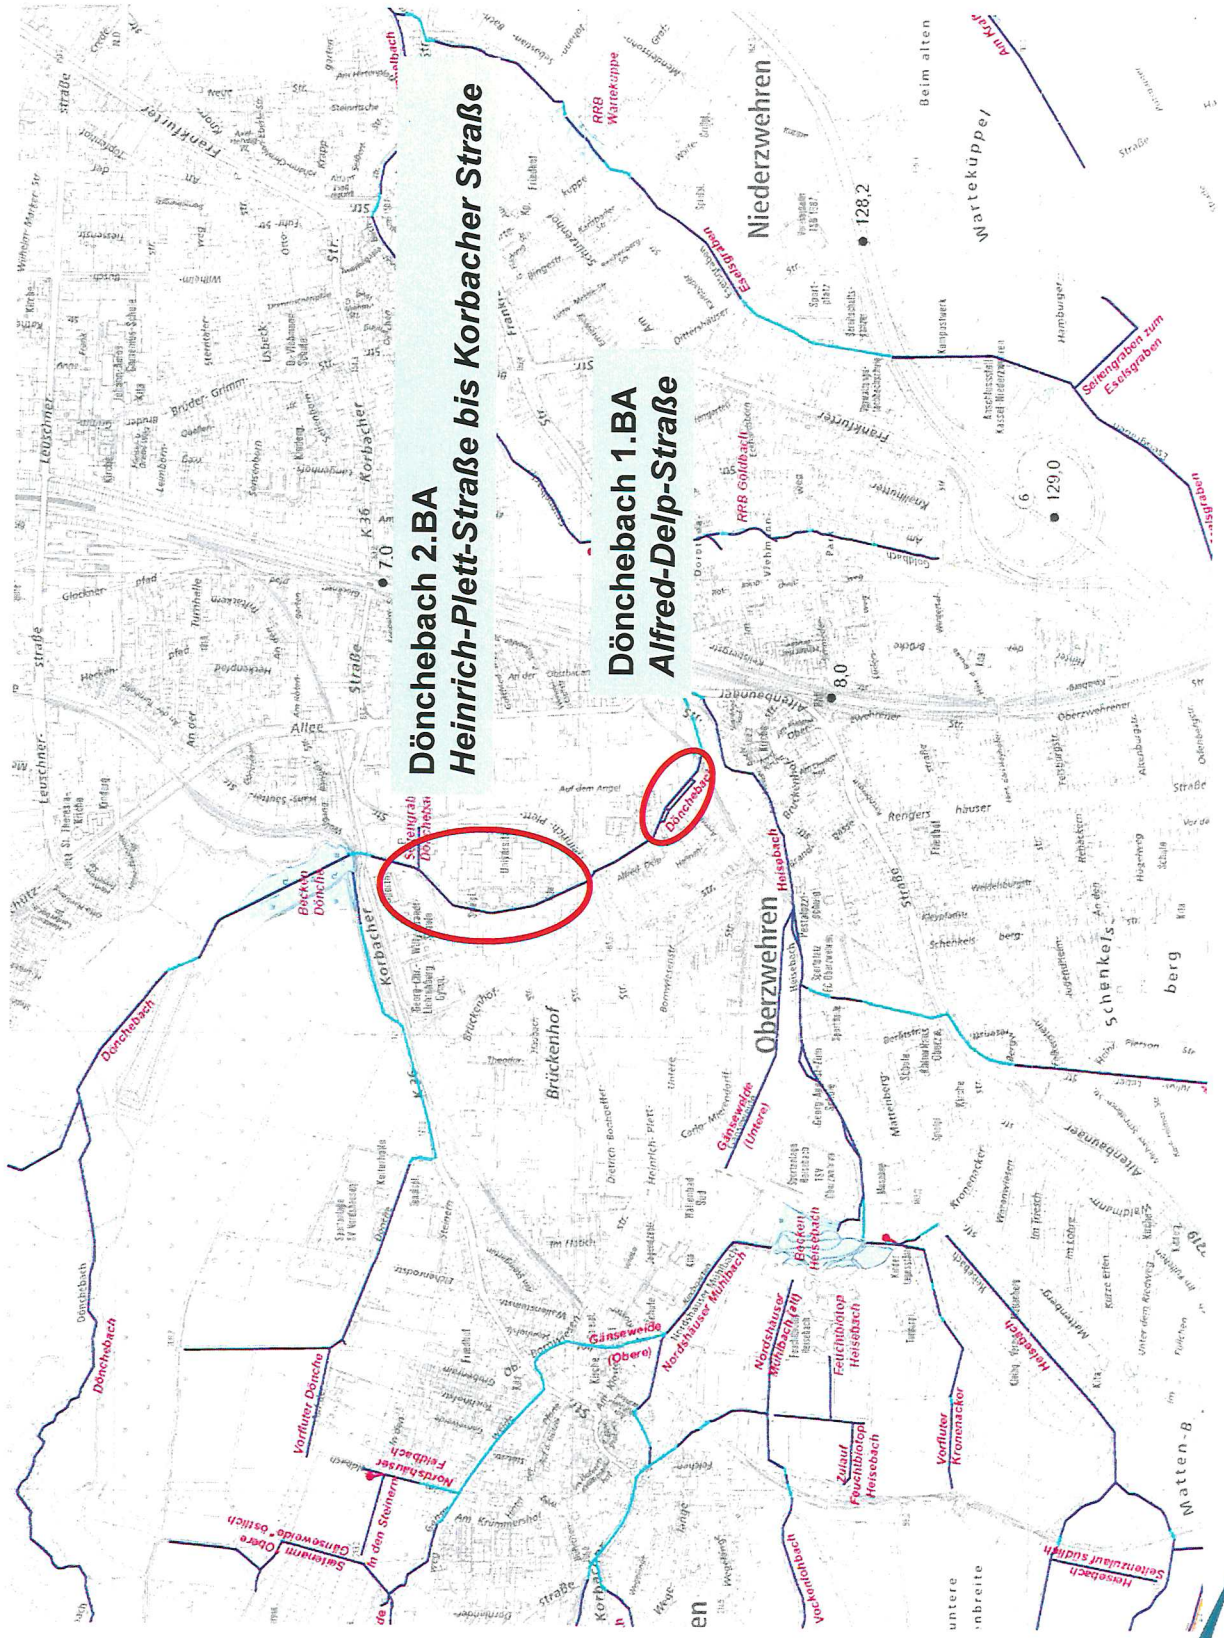

DIEDICHSBORN - Lageplan

KASSEL
WASSER

**Diedichsborn
Am Hohen Rod**

DIEDICHSBORN: Am Hohen Rod

**KASSEL
WASSER**

vorher:

nachher:

DÖLLBACH - Lageplan

KASSEL
WASSER

DÖLLBACH

KASSEL
WASSER

vorher:

nachher:

DÖNCHEBACH - Lageplan

KASSEL
WASSER

DÖNCHEBACH 1.BA

KASSEL
WASSER

vorher:

nachher:

DÖNCHEBACH 2.BA

KASSEL WASSER

vorher:

nachher:

DRUSEL - Lageplan

KASSEL WASSER

DRUSEL - Heerstraße

KASSEL
WASSER

vorher:

nachher:

DRUSEL – Stockwiesen

- Genehmigungsplan

DRUSEL - Stockwiesen