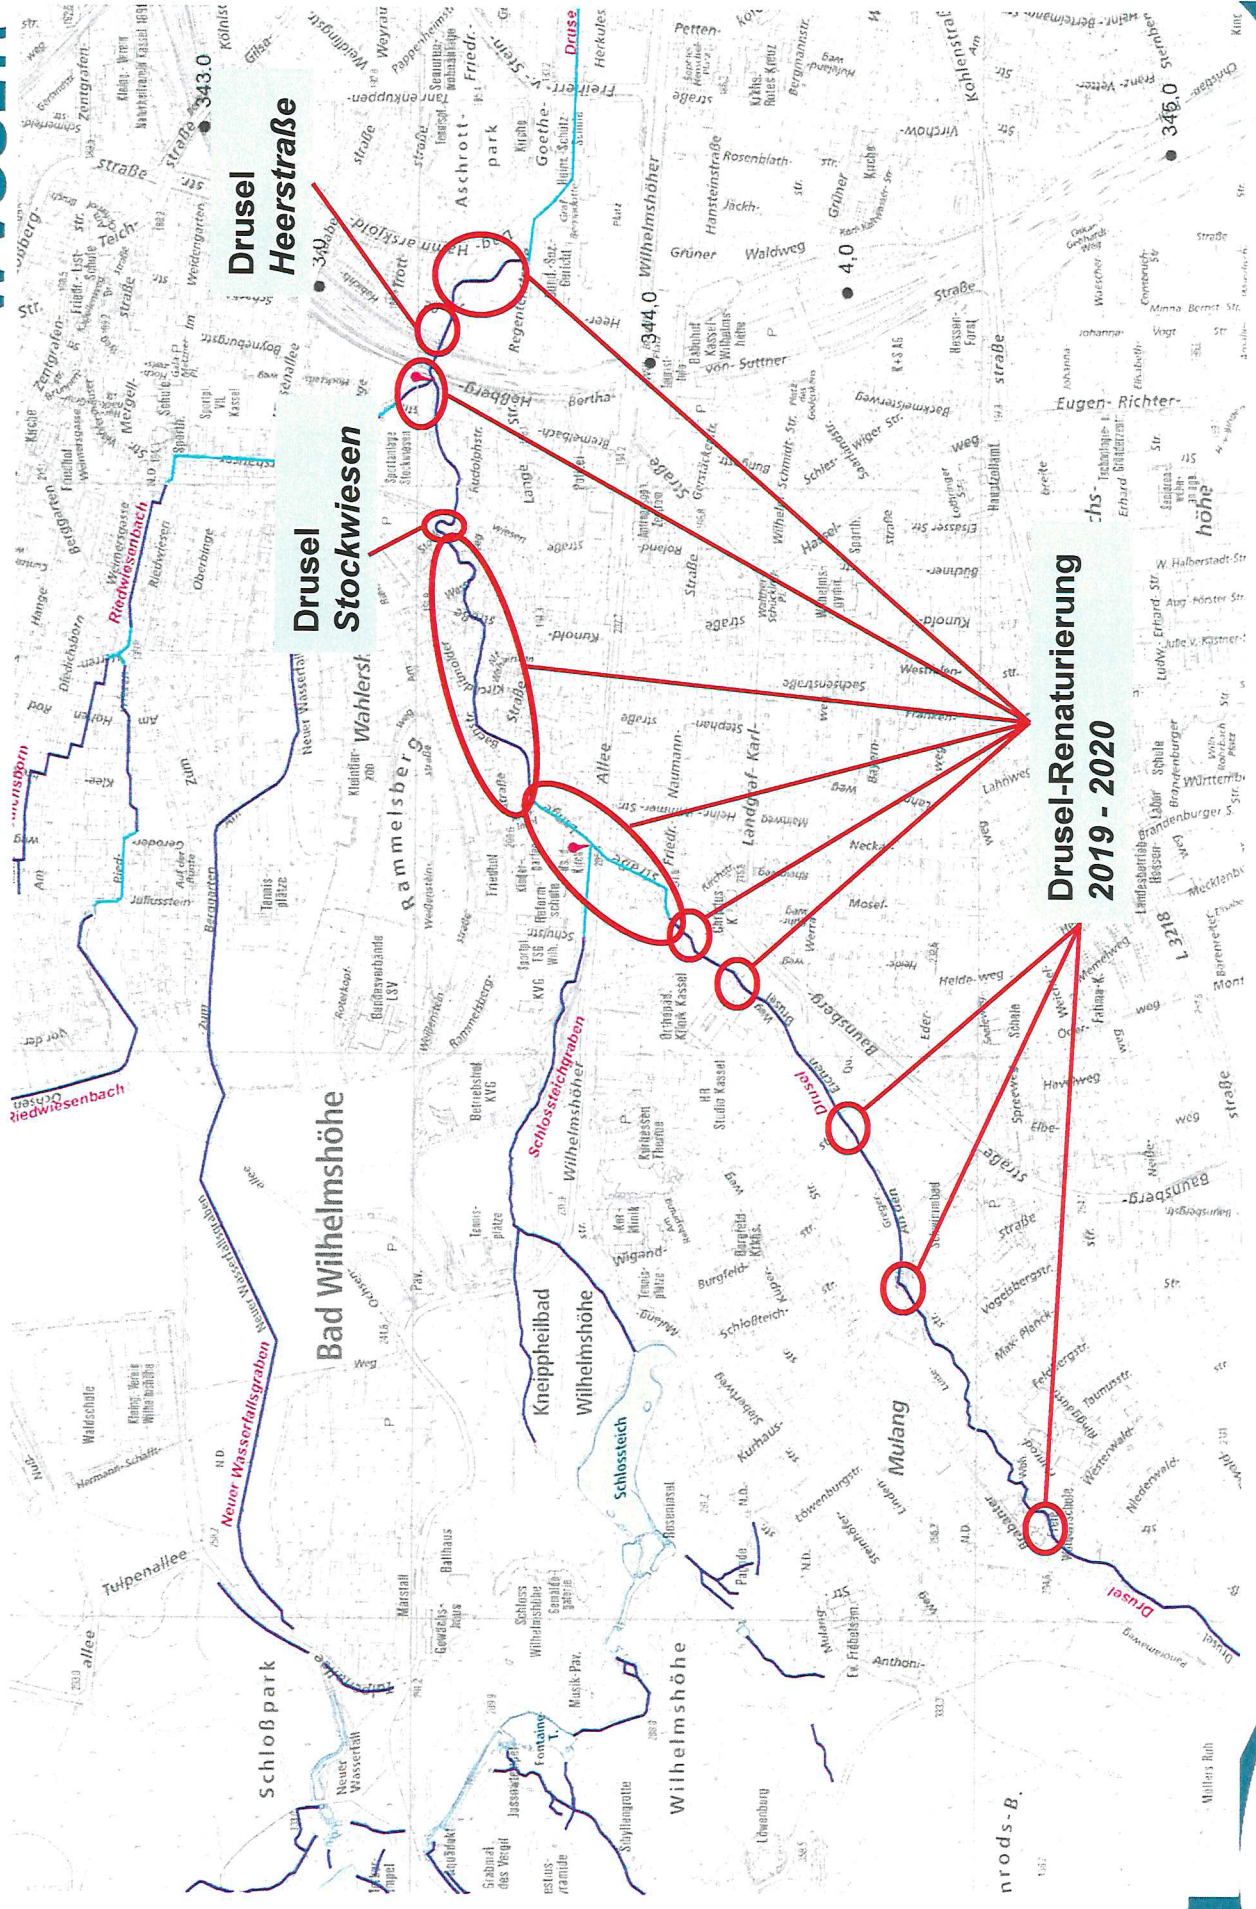

DIEDICHSBORN - Lageplan

KASSEL
WASSER

**Diedichsborn
Am Hohen Rod**

DIEDICHSBORN: Am Hohen Rod

**KASSEL
WASSER**

vorher:

nachher:

DÖLLBACH - Lageplan

KASSEL
WASSER

DÖLLBACH

KASSEL
WASSER

vorher:

nachher:

DÖNCHEBACH - Lageplan

KASSEL
WASSER

DÖNCHEBACH 1.BA

KASSEL
WASSER

vorher:

nachher:

DÖNCHEBACH 2.BA

KASSEL WASSER

vorher:

nachher:

DRUSEL - Lageplan

KASSEL WASSER

DRUSEL - Heerstraße

KASSEL
WASSER

vorher:

nachher:

DRUSEL – Stockwiesen

- Genehmigungsplan

DRUSEL - Stockwiesen