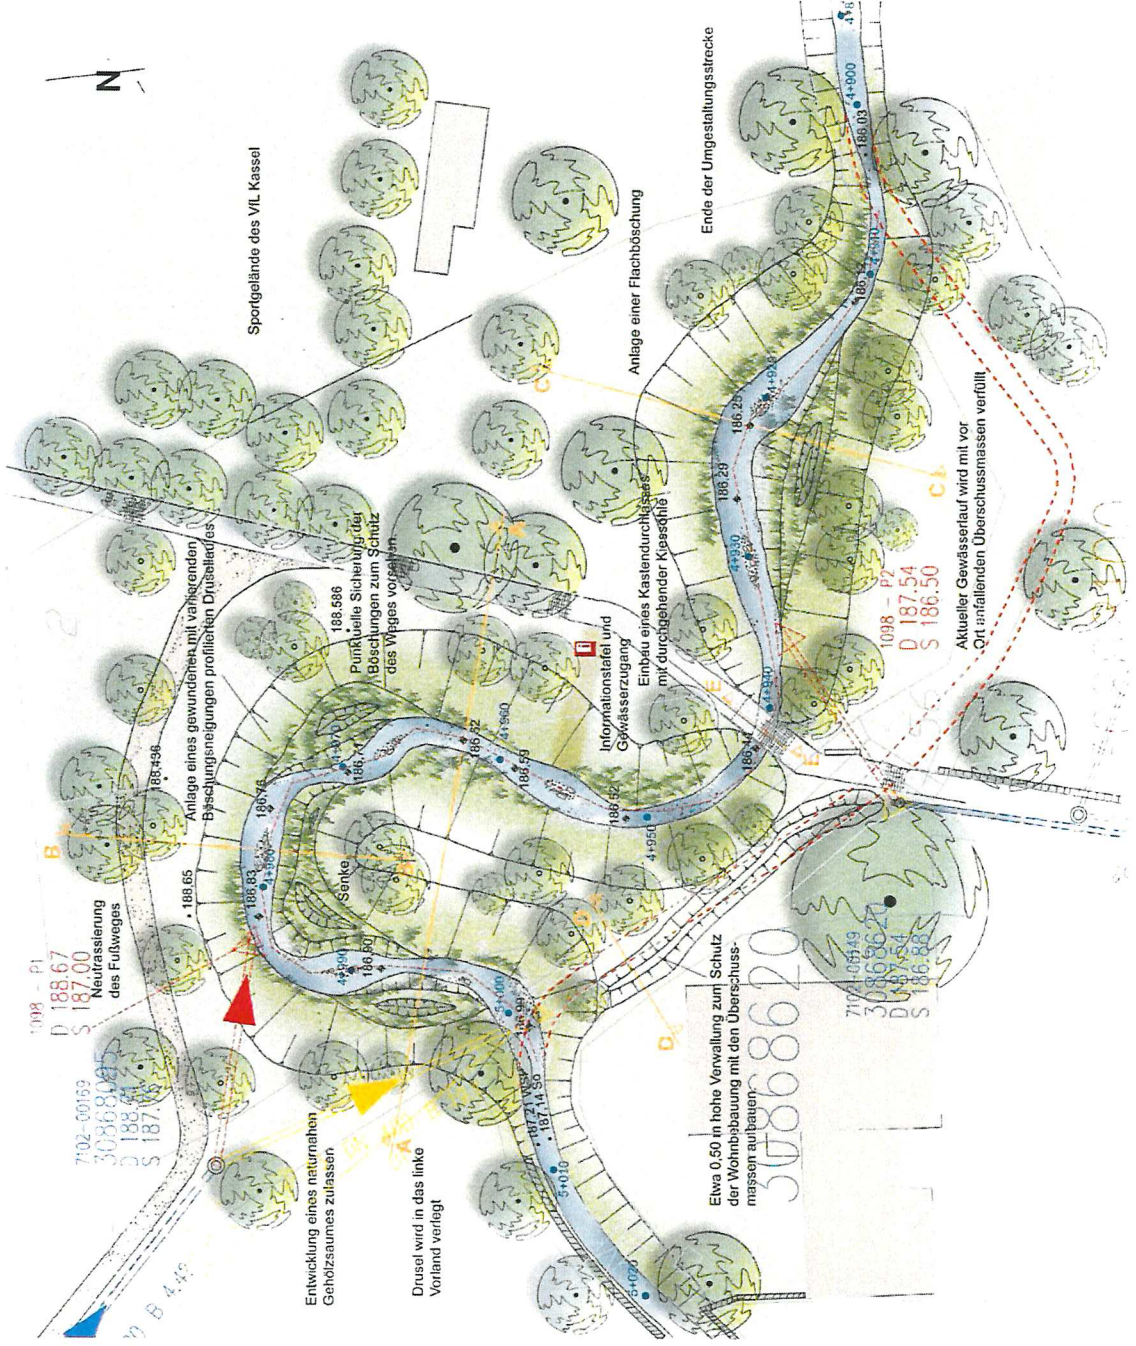

DIEDICHSBORN - Lageplan

KASSEL
WASSER

**Diedichsborn
Am Hohen Rod**

DIEDICHSBORN: Am Hohen Rod

**KASSEL
WASSER**

vorher:

nachher:

DÖLLBACH - Lageplan

KASSEL
WASSER

vorher:

nachher:

DÖNCHEBACH 2.BA

KASSEL WASSER

vorher:

nachher:

DRUSEL - Lageplan

KASSEL WASSER

DRUSEL - Heerstraße

KASSEL
WASSER

vorher:

nachher:

DRUSEL – Stockwiesen

- Genehmigungsplan

DRUSEL - Stockwiesen

KASSEL
WASSER

vorher:

nachher: