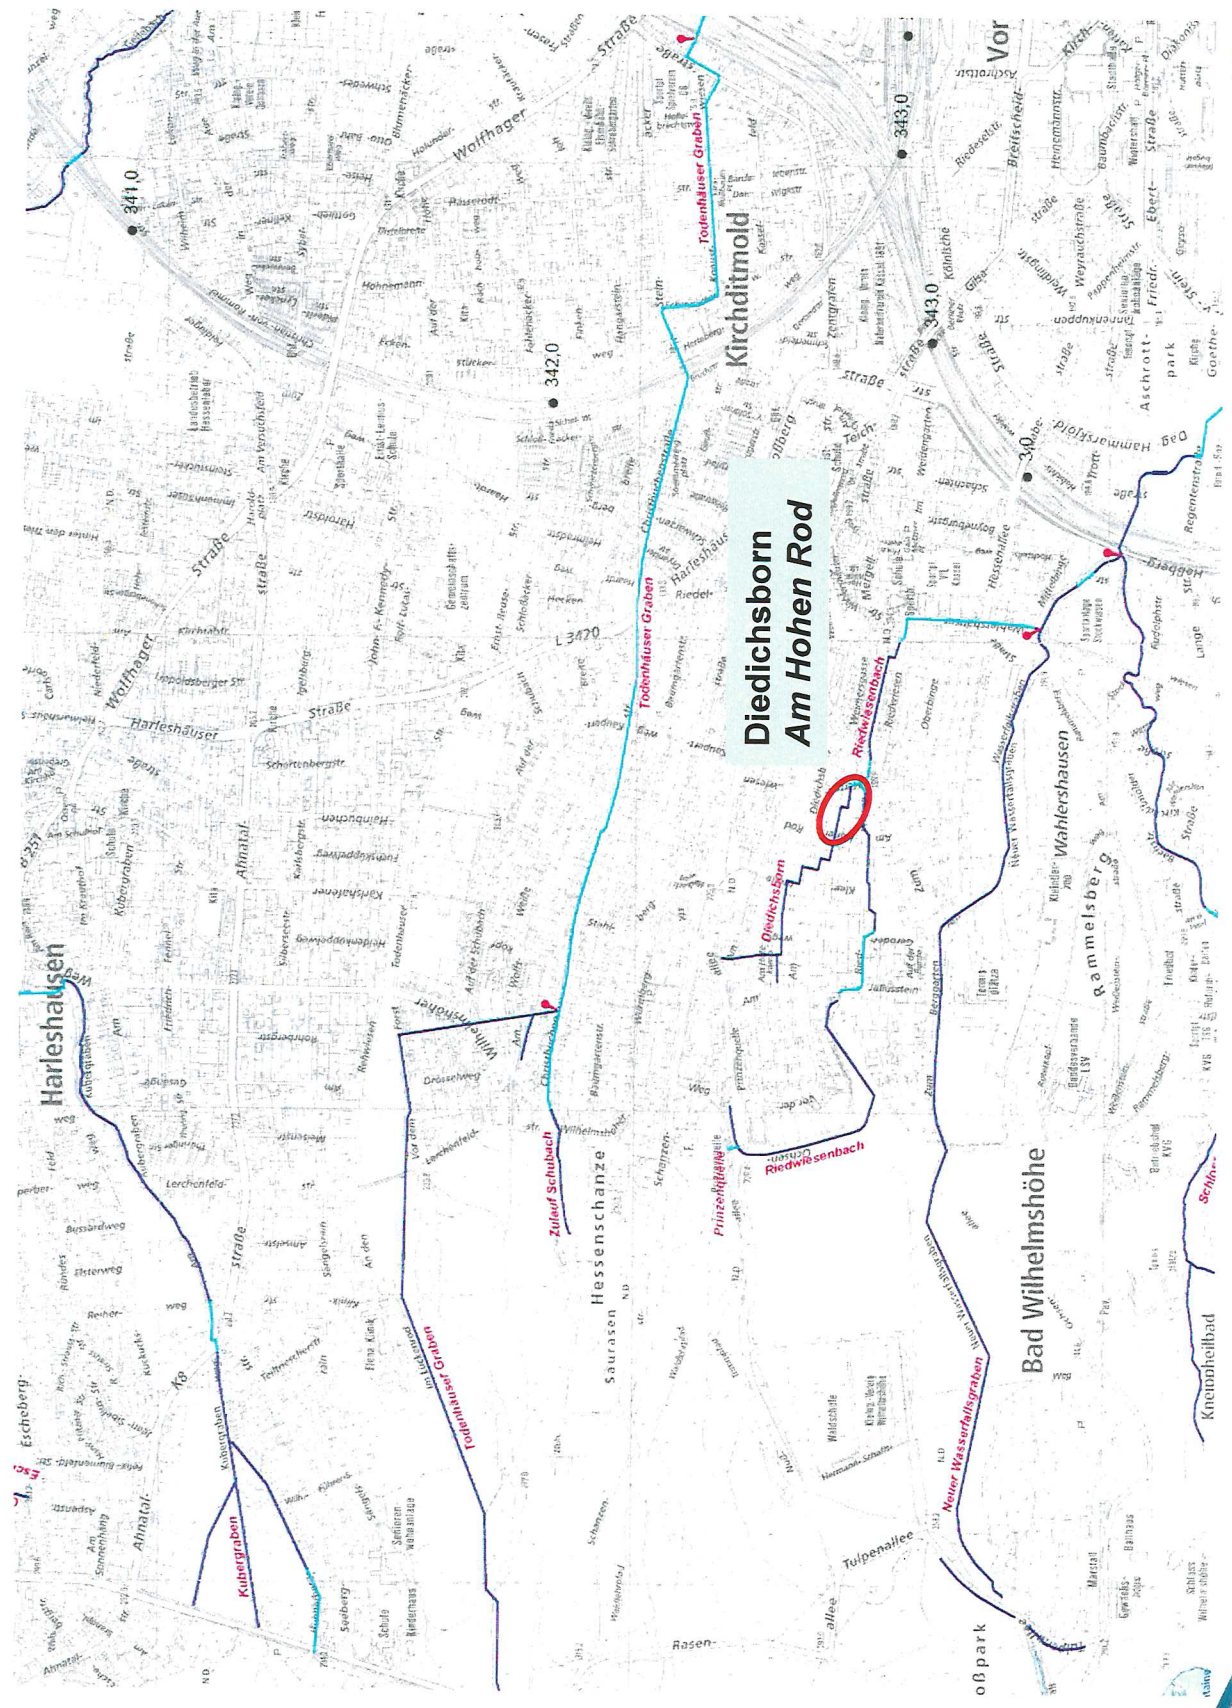

DIEDICHSBORN - Lageplan

KASSEL
WASSER

**Diedichsborn
Am Hohen Rod**

DIEDICHSBORN: Am Hohen Rod

**KASSEL
WASSER**

vorher:

nachher:

DÖLLBACH - Lageplan

KASSEL
WASSER

DÖLLBACH

KASSEL
WASSER

vorher:

nachher:

DÖNCHEBACH - Lageplan

KASSEL
WASSER

DÖNCHEBACH 1.BA

KASSEL
WASSER

vorher:

nachher:

DÖNCHEBACH 2.BA

KASSEL WASSER

vorher:

nachher:

DRUSEL - Lageplan

KASSEL WASSER

DRUSEL - Heerstraße

KASSEL
WASSER

vorher:

nachher:

DRUSEL – Stockwiesen

- Genehmigungsplan

DRUSEL - Stockwiesen