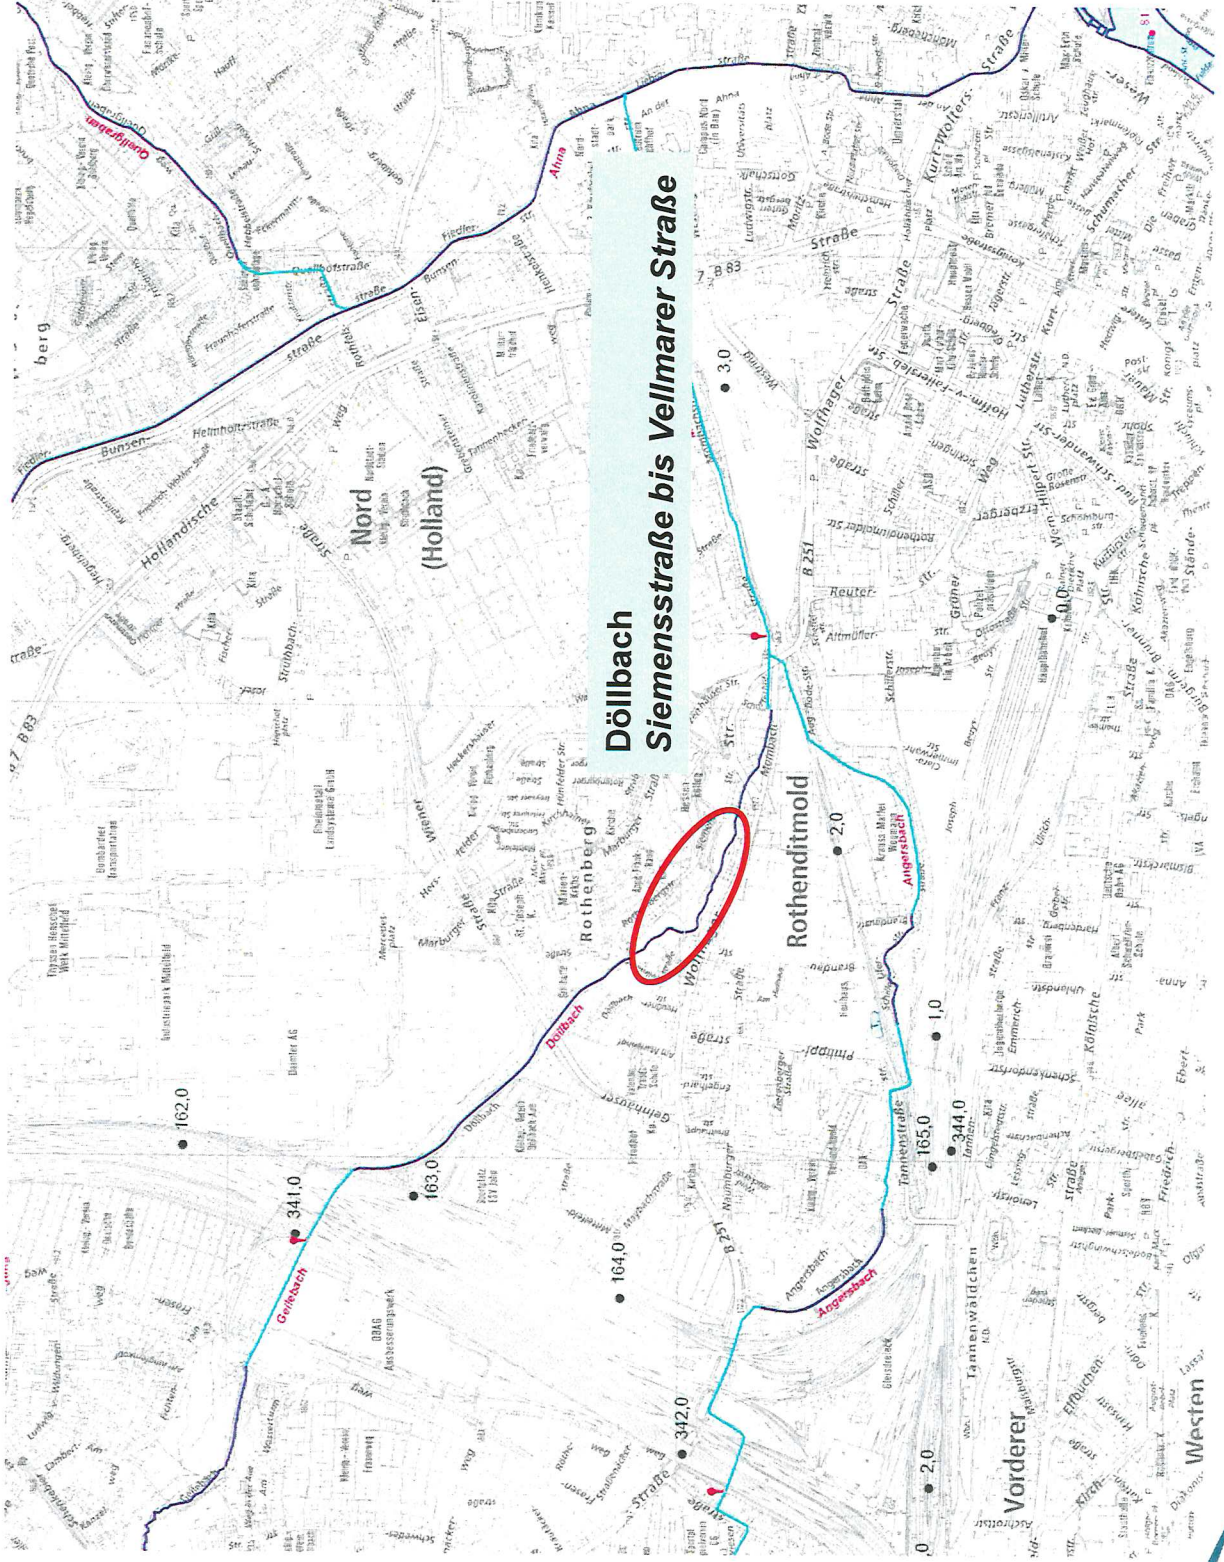

DIEDICHSBORN - Lageplan

KASSEL
WASSER

**Diedichsborn
Am Hohen Rod**

DIEDICHSBORN: Am Hohen Rod

**KASSEL
WASSER**

vorher:

nachher:

DÖLLBACH - Lageplan

KASSEL
WASSER

DÖLLBACH

KASSEL
WASSER

vorher:

nachher:

DÖNCHEBACH - Lageplan

KASSEL
WASSER

DÖNCHEBACH 1.BA

KASSEL
WASSER

vorher:

nachher:

DÖNCHEBACH 2.BA

KASSEL WASSER

vorher:

nachher:

DRUSEL - Lageplan

KASSEL WASSER

DRUSEL - Heerstraße

KASSEL
WASSER

vorher:

nachher:

DRUSEL – Stockwiesen

- Genehmigungsplan

DRUSEL - Stockwiesen