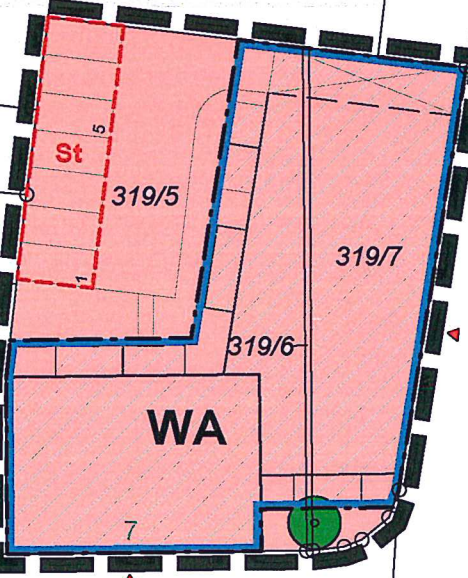

**Flur 1**  
Gemarkung Kassel

WA	
g	12 m
590 m <sup>2</sup>	1.600 m <sup>2</sup>
III	0° - 12°

**Flur 2**  
Gemarkung Kassel

Kartengrundlage: Mai Vermessung  
Stand: 01/2014