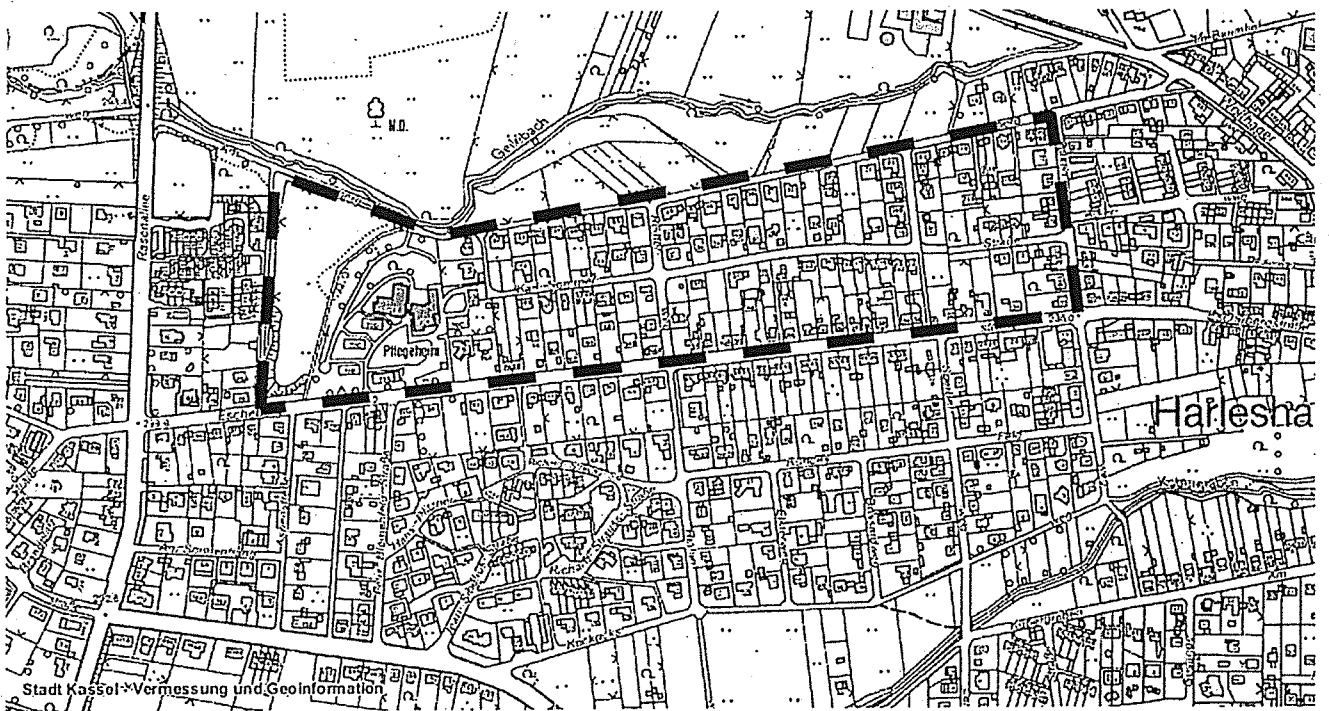

**Bebauungsplan der Stadt Kassel Nr. IV/26 "Falkenweg, Eschebergstraße, Rasenallee, Am Hilgenberg", 2. Änderung
(Aufstellungsbeschluss und Offenlegungsbeschluss)**

Übersichtsplan o. Maßstab