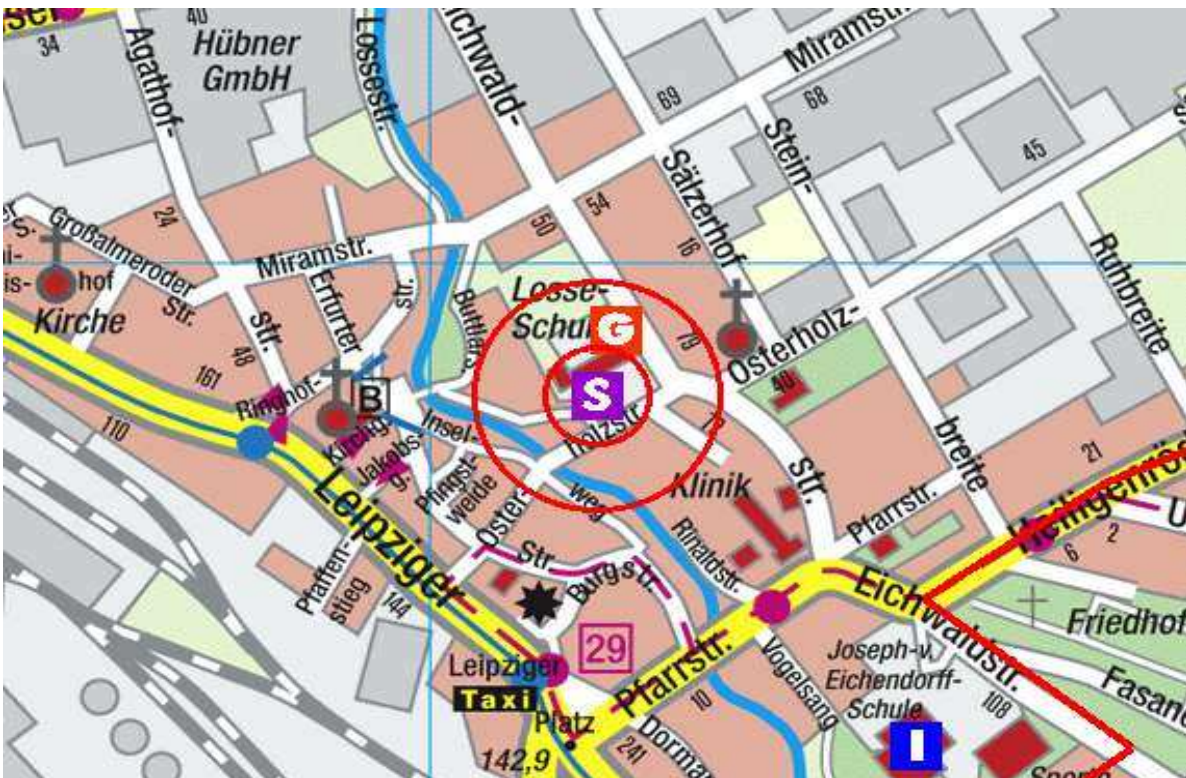

Kurzbeschreibung

Die Agathofschule liegt im Stadtteil Bettenhausen. Sie wird überwiegend von Schülerinnen und Schülern aus dem Kasseler Osten (Eichwald, Waldau, Bettenhausen, Unterneustadt) sowie dem Landkreis Kassel (Lohfelden, Kaufungen, Helsa, Söhrewald, Niestetal, Nieste, Fuldabrück) besucht. Der Anteil der Schülerinnen und Schüler aus dem Landkreis Kassel liegt bei 39%.