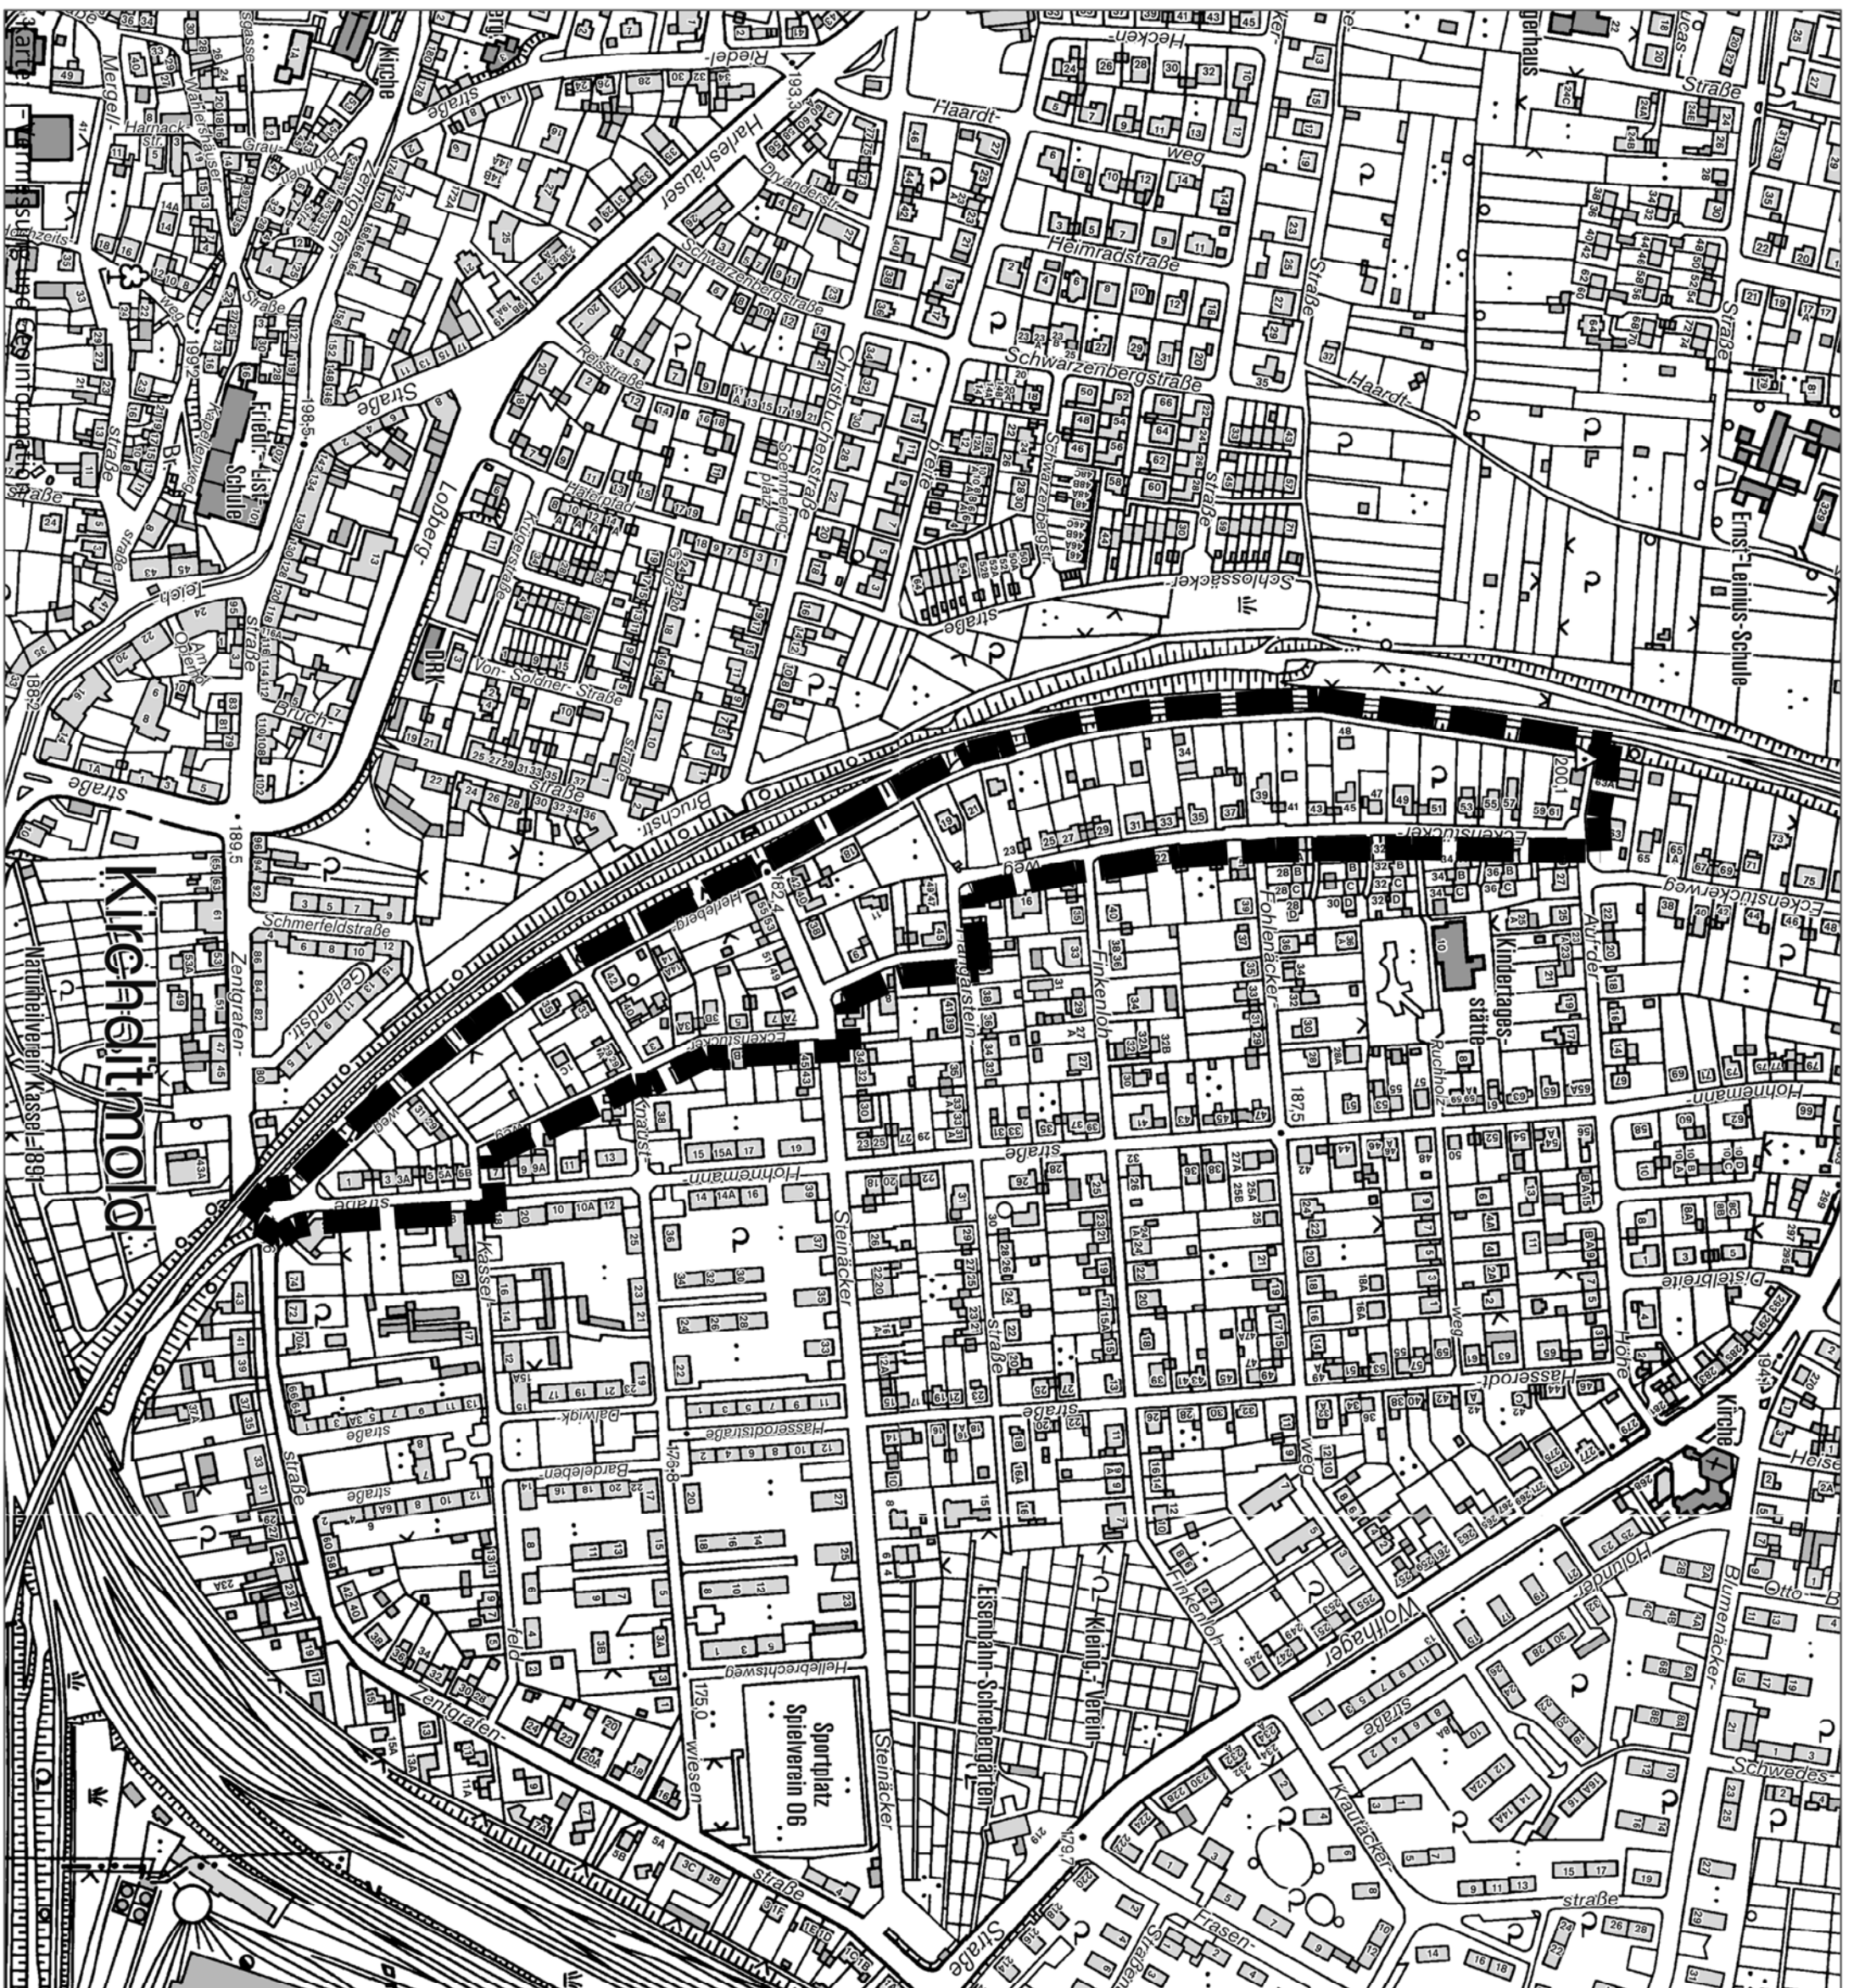

Aufstellungsbeschluss

Bebauungsplan
Nr. IV/12
"Herlebergweg"

Magistrat der Stadt Kassel

Dezernat für Verkehr, Umwelt, Stadtentwicklung und Bauen

Maßstab o.M.
Mai 2019