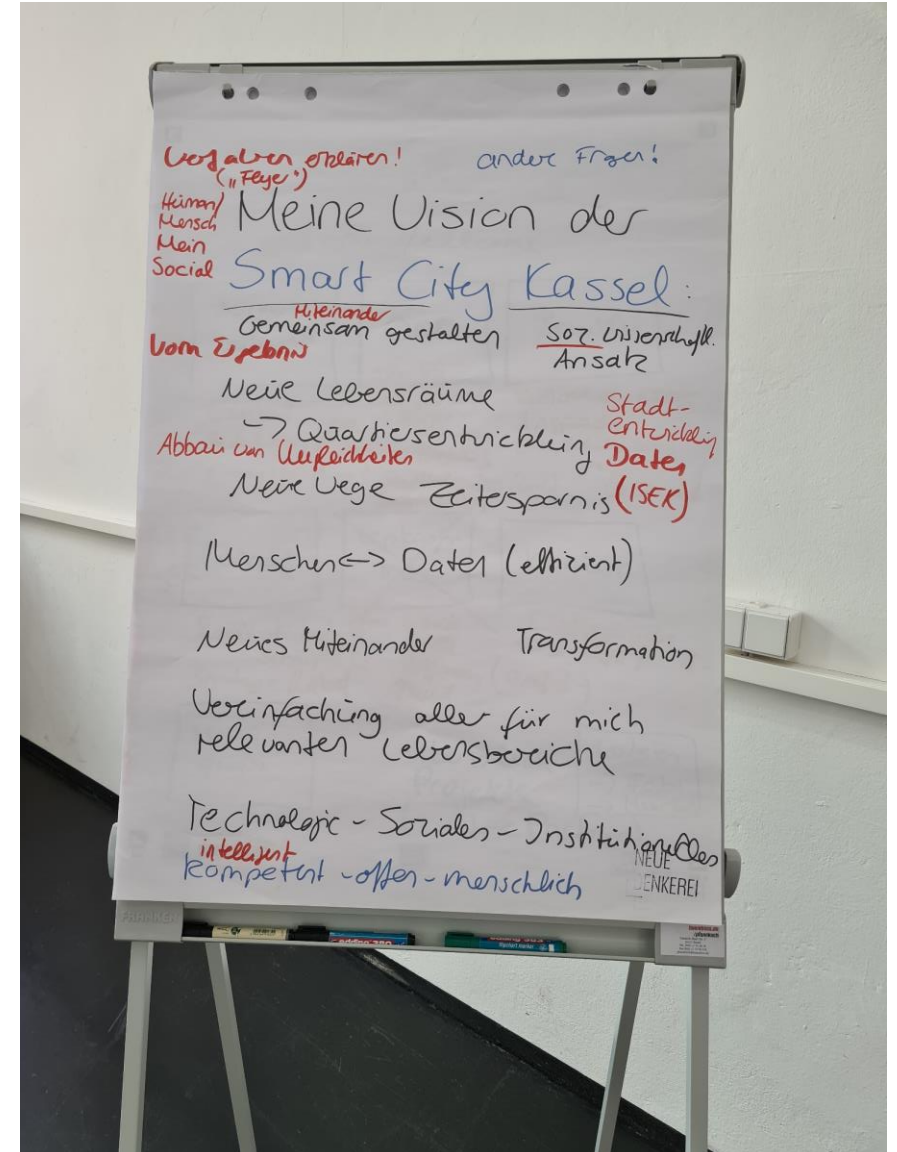

Unsere Ziele im Strategieprozesses

Der gemeinsame Förderantrag als Ausgangspunkt:

1 Smart City Strategie entwickeln und bis **Anfang 2023** abgeben

2 Strategie mit **breiter und intensiver Beteiligung** von unterschiedlichen Teilen der Stadtgesellschaft

3 Herausfordernde, attraktive und umsetzbare Strategie mit **konkreten Projekten** und **Schwerpunkten**

4 Spürbare und sichtbare **Verbesserung der Lebensqualität**

5 Beitrag zur **nachhaltigen Entwicklung der Stadt** (ökologisch, ökonomisch, sozial, technisch)

6 Nachhaltigkeit auch im Sinne von **Finanzierbarkeit nach Ende des Programms**