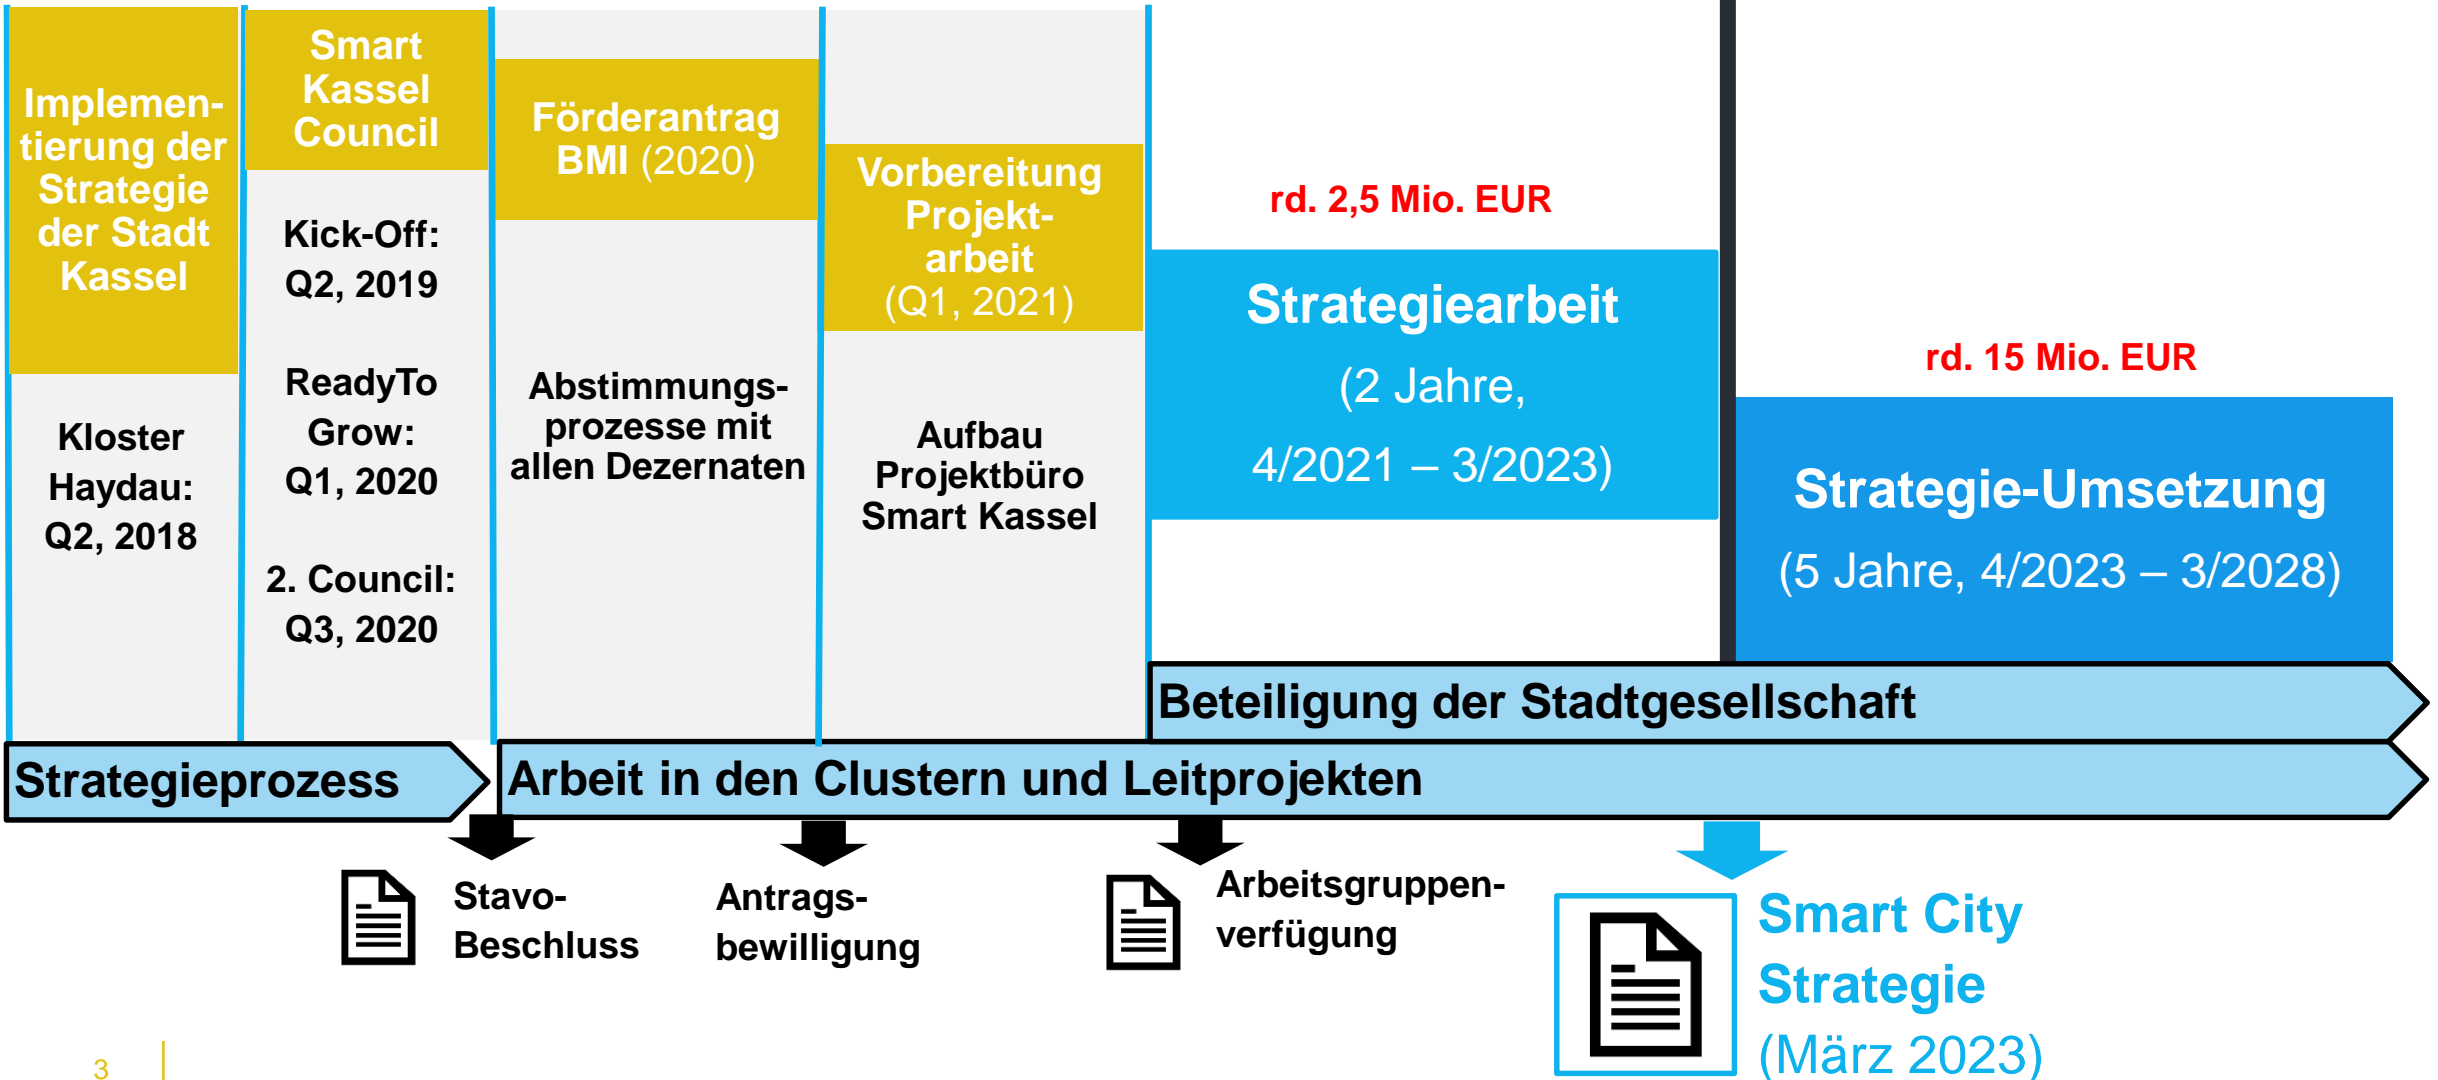

SMART
KASSEL

Gemeinsam Zukunft gestalten

Vorstellung des Projekts „Smartes Kassel“ im Ortsbeirat Nordshausen

Smart City: Definition

Es geht um die lebenswerte Stadt der Zukunft

- Eine **Smart City** nutzt die **Potenziale digitaler Technologien**, um den Ressourceneinsatz zu verringern, die Lebensqualität zu erhöhen und die Wettbewerbsfähigkeit der Region zu stärken.
- Technische Lösungen werden **gemeinsam mit den Anspruchsgruppen** entwickelt und orientieren sich an deren **Bedürfnissen**.
- Kern hierfür sind intelligente **Lösungen für Infrastruktur, Energie, Gebäude, Mobilität, Dienstleistungen** oder **Sicherheit**.
- **Integrierte Sensorik, Konnektivität, Datenanalytik** sowie **gemeinschaftliche Wertschöpfungsprozesse** bilden die technologische Basis.
- Quelle: Gassmann/Böhm/Palmié „Smart City“ (Hanser 2018)

Unser Prozess

Wo stehen wir?

Abbruch-
Meilenstein

Unsere Ziele im Strategieprozesses

Der gemeinsame Förderantrag als Ausgangspunkt:

1 Smart City Strategie entwickeln und bis **Anfang 2023** abgeben

2 Strategie mit **breiter und intensiver Beteiligung** von unterschiedlichen Teilen der Stadtgesellschaft