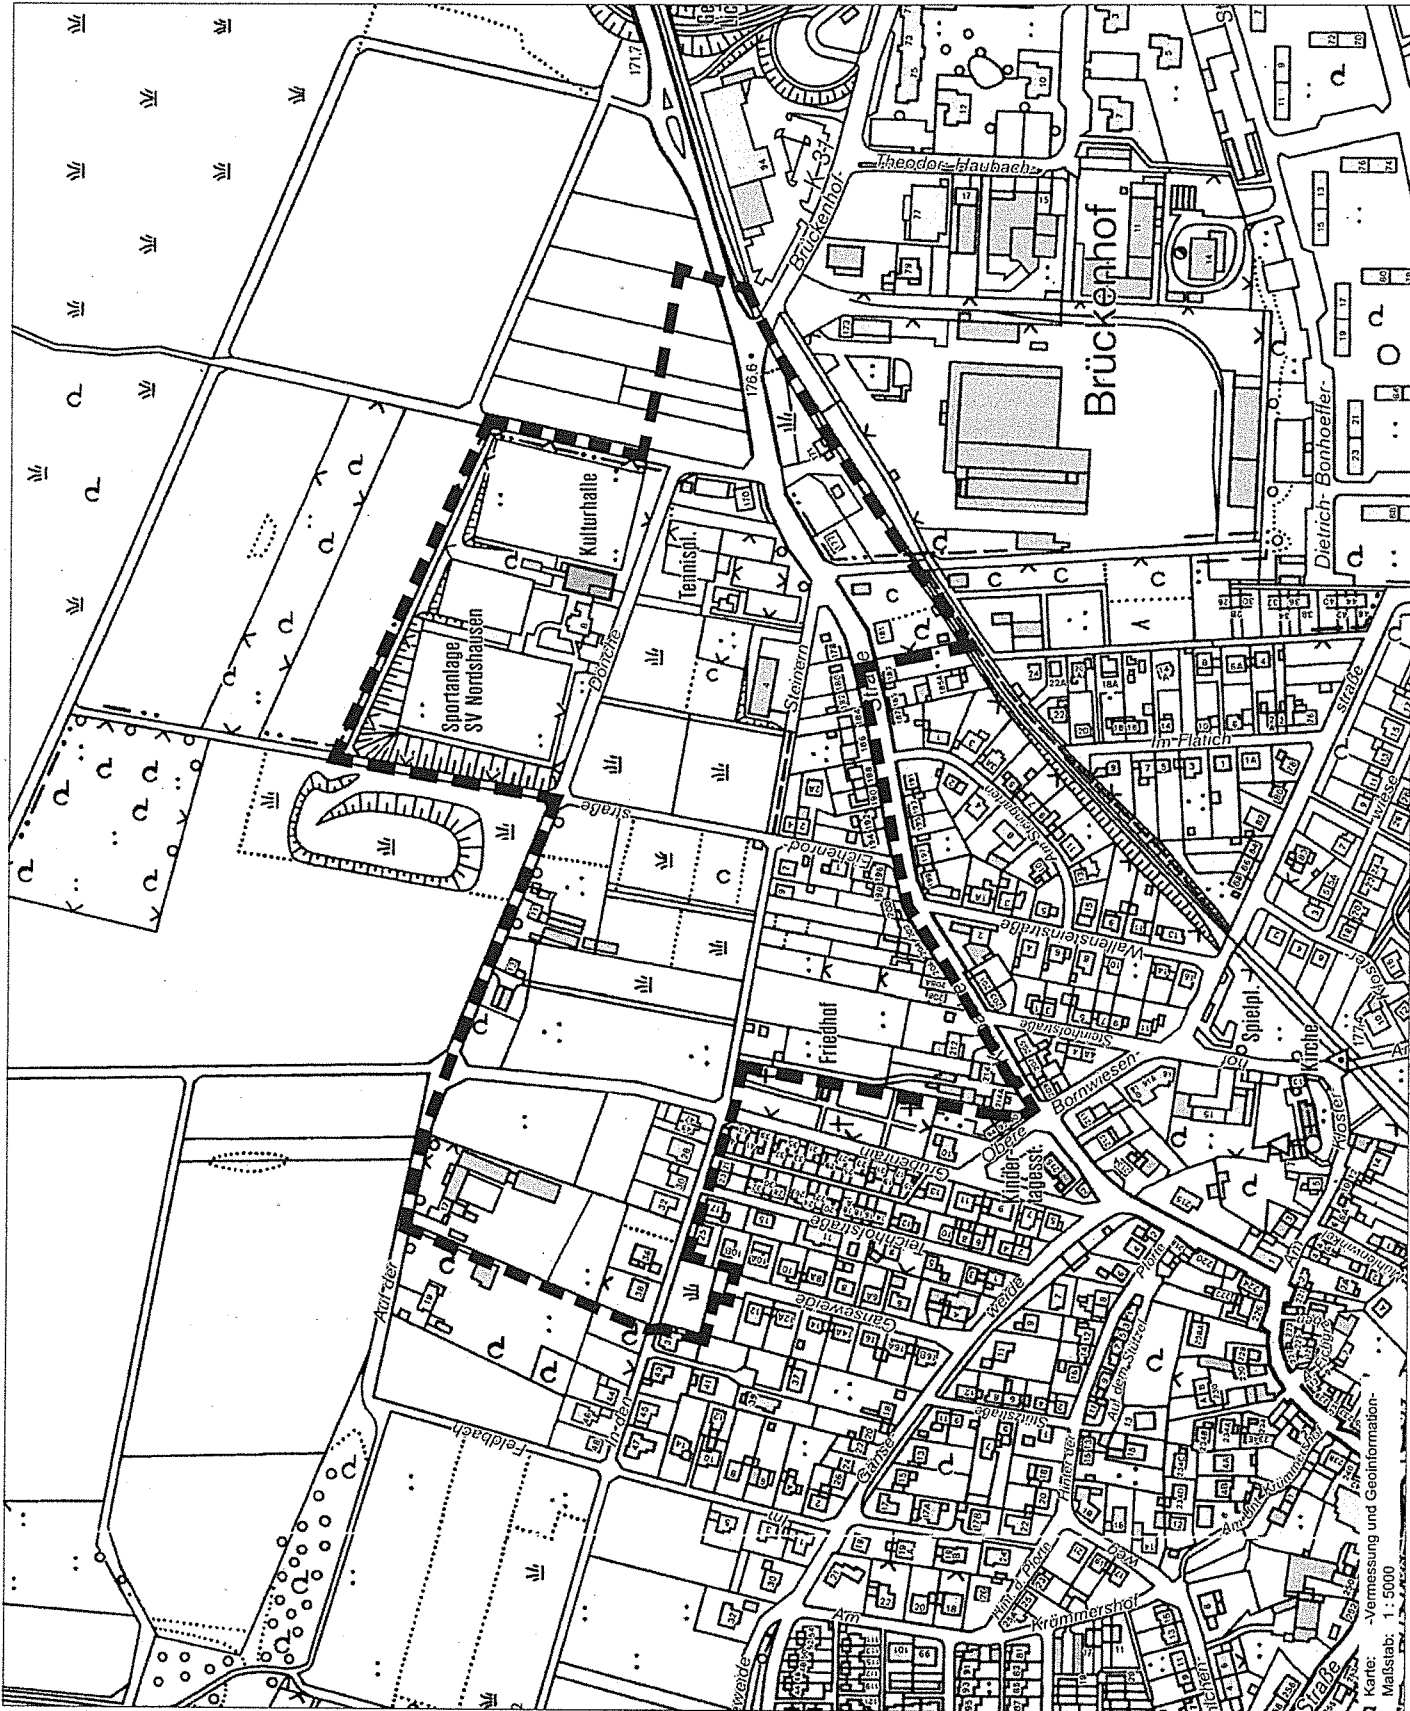

## Bebauungsplan Nr. VIII / 14 "Nördlicher Ortsrand Nordshausen"

Magistrat der Stadt Kassel  
Bezirksamt für Verkehr, Umwelt, Stadtentwicklung und Bauen

Stadtplanung und Bauaufsicht  
Kassel, Dezember 2013

Karte: -Vermessung und Geoinformation-  
Maßstab: 1:5000