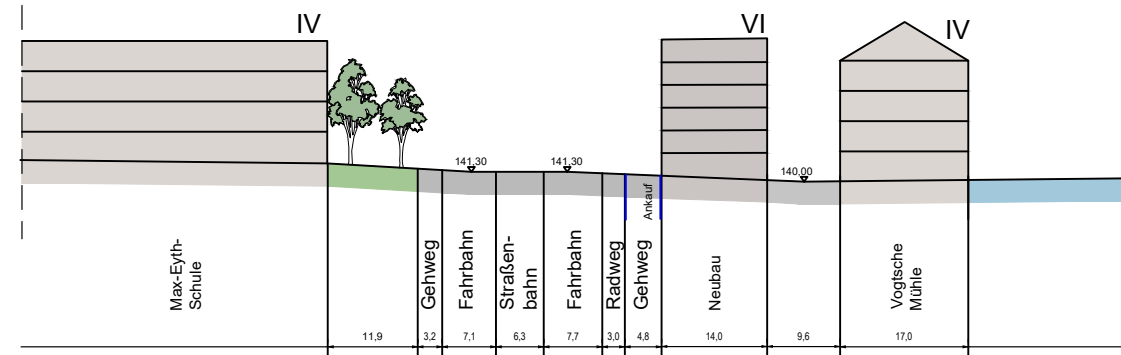

Bestand

Systemschnitt A

Systemschnitt B

Entwicklungsperspektive Weserstraße

Kassel documenta Stadt

Maßstab: 1 : 1000
Stand: März 2021

Lageplan
Entwurf