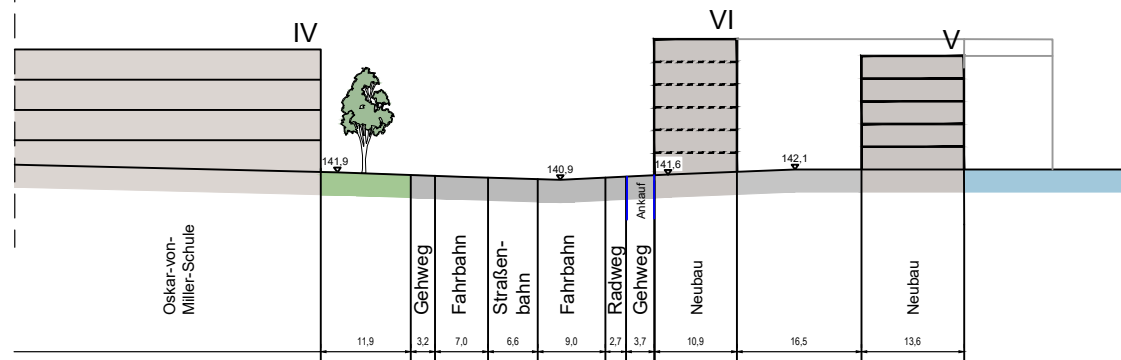

Bestand

Systemschnitt A

Systemschnitt B

Entwicklungsperspektive Weserstraße

Kassel documenta Stadt

Maßstab: 1 : 1000
Stand: März 2021

Lageplan
Entwurf