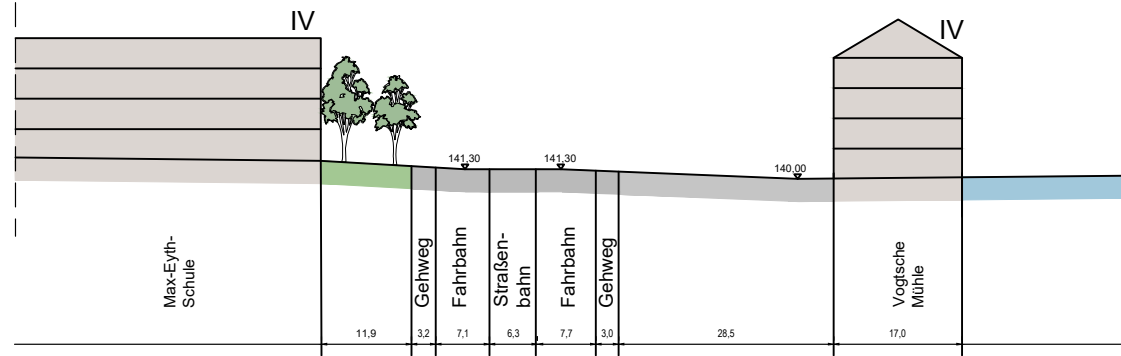

Bestand

Systemschnitt A

Systemschnitt B

Entwicklungsperspektive Weserstraße

Kassel documenta Stadt

Maßstab: 1 : 1000
Stand: März 2021

Lageplan
Entwurf