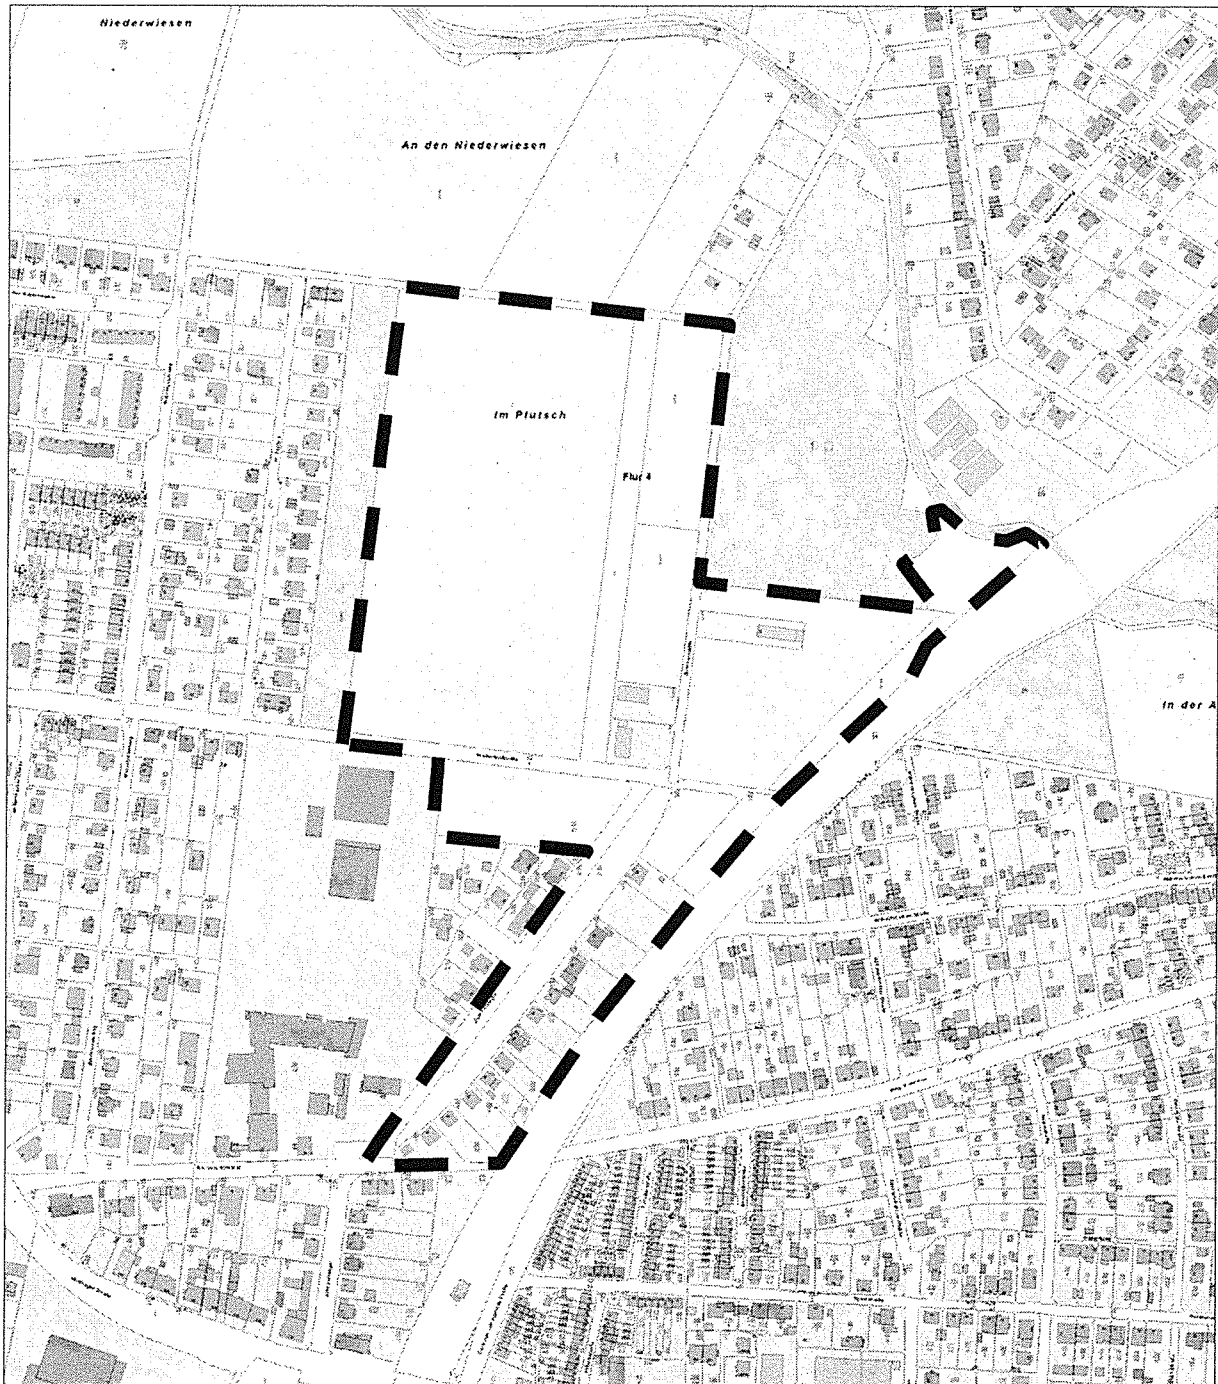

**Bebauungsplan Nr. IV / 65 „Zum Feldlager“**  
(Geänderter Aufstellungsbeschluss und Anordnung der Umlegung)

Lageplan  
Stadt Kassel  
Vermessung und Geoinformation

M. 1 : 5.000