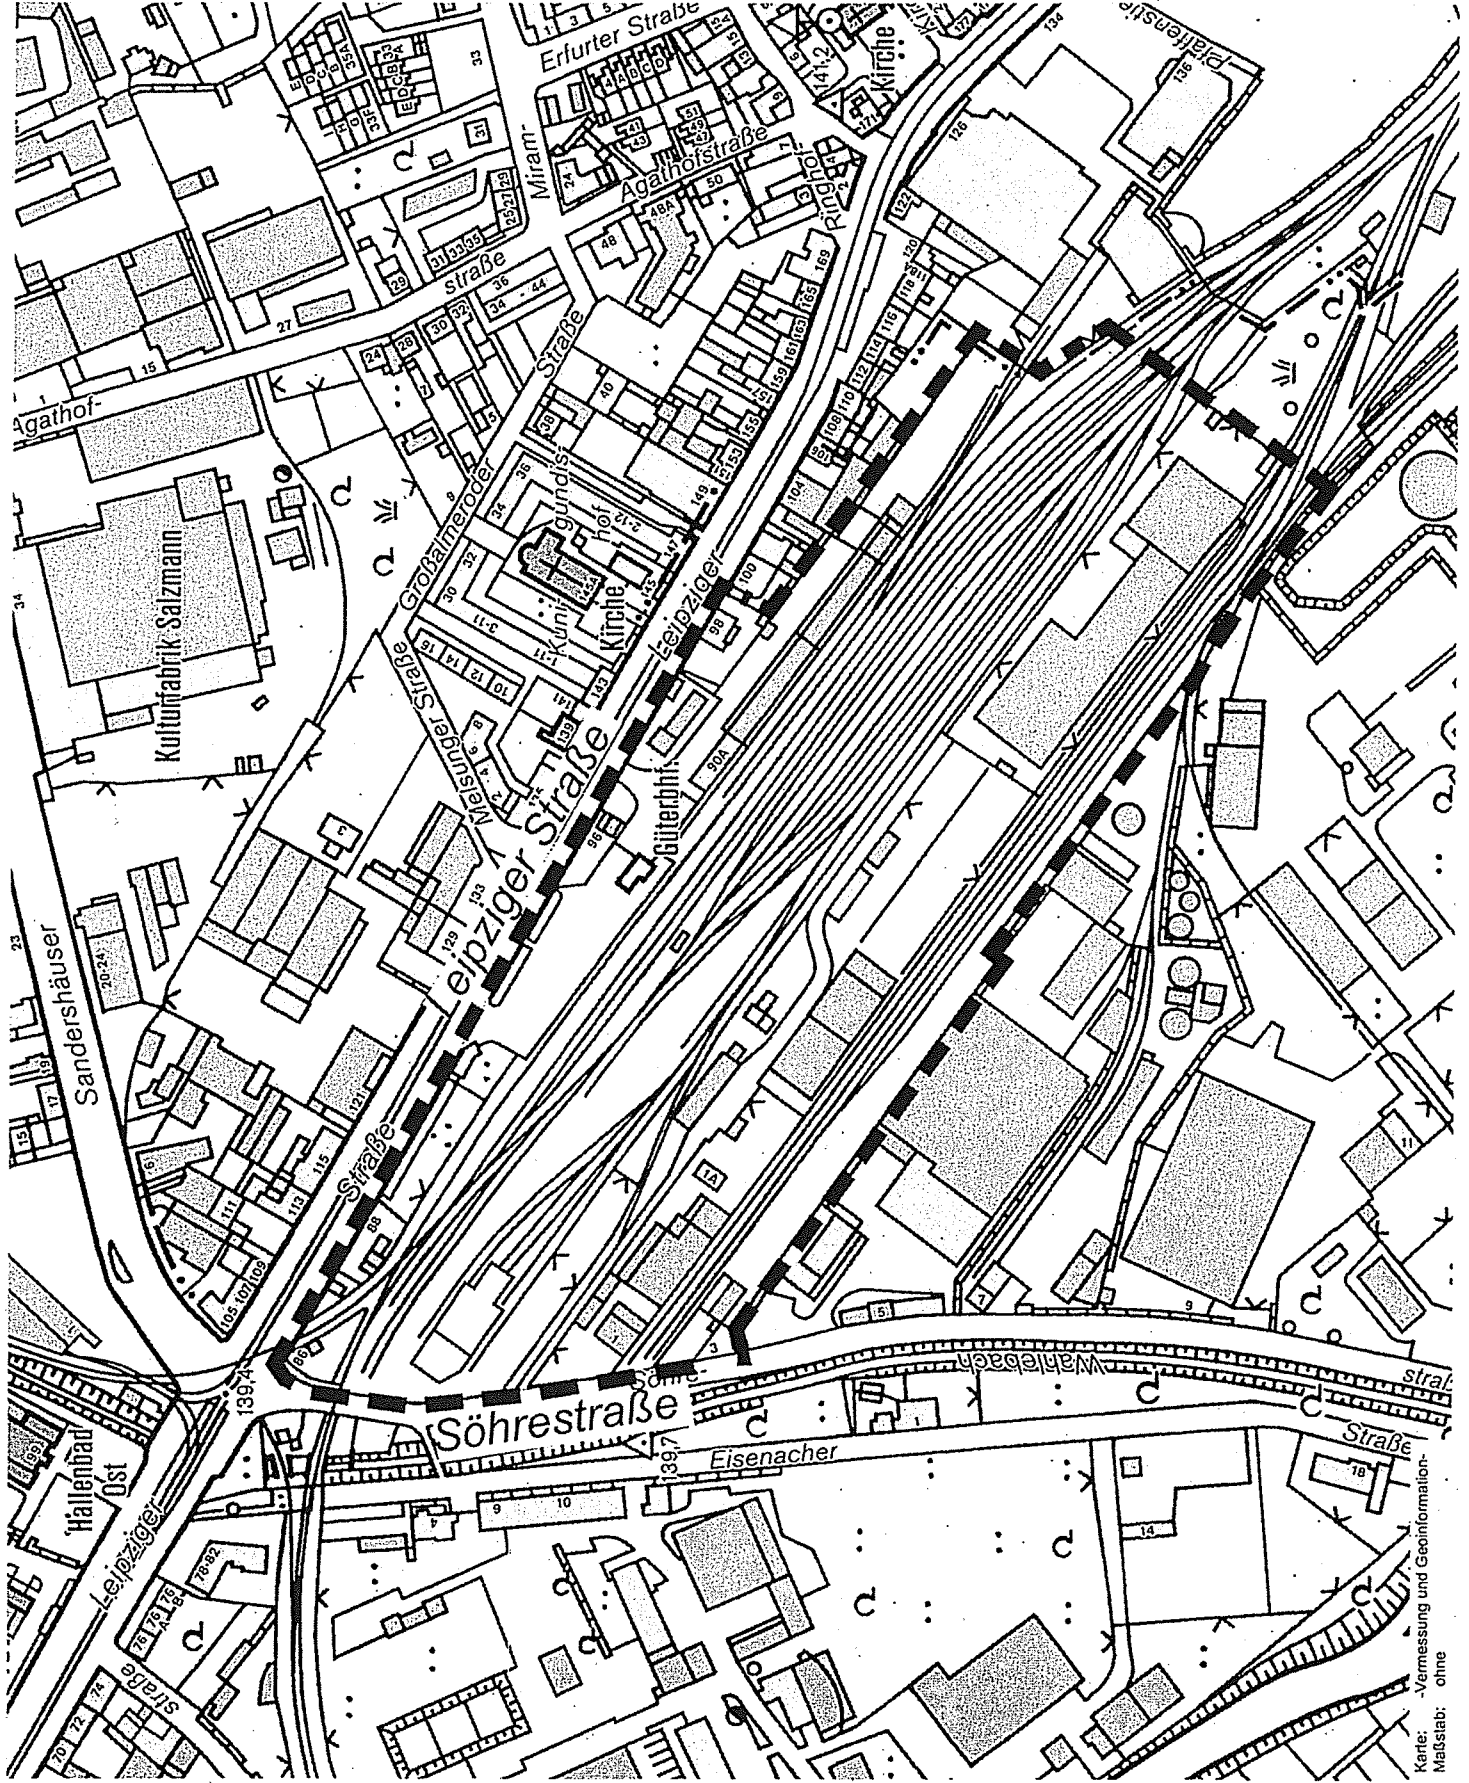

Aufstellungsbeschluss

Bebauungsplan
Nr. VII / 56
"Bahnhof Bettenhausen",
1. Änderung

Magistrat der Stadt Kassel

Beirat für Verkehr, Umwelt, Stadterneuerung und Bauen

Stadtplanung, Bauaufsicht und
Denkmalschutz

Kassel, Januar 2014

Karte: -Vermessung und Geoinformation
Maßstab: ohne