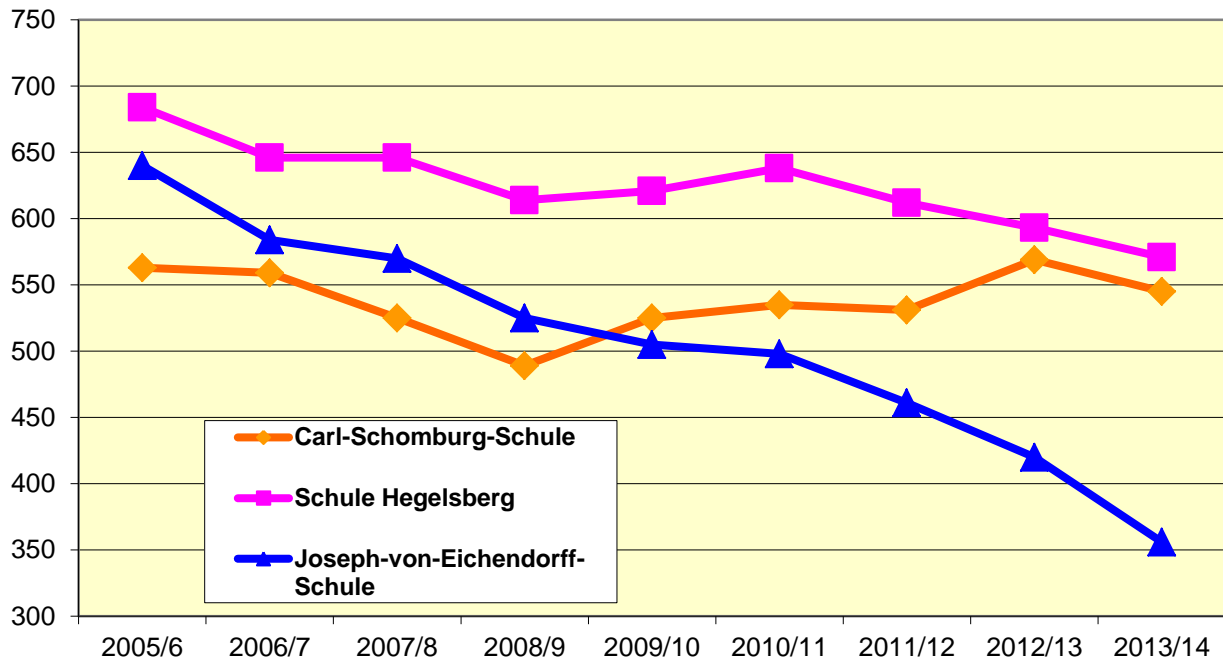

Vergleich der drei Gesamtschulen mit Auflagen

Von den drei genannten Schulen hat die Joseph-von Eichendorff-Schule die geringsten Schülerzahlen (siehe Grafik). Insbesondere in den letzten beiden Jahren ist die Einwahlzahl nochmal deutlich gesunken.

Schule	Einwahl 2011/12	Aufnahme 2011/12	Einwahl 2012/13	Aufnahme 2012/13	Einwahl 2013/14	Aktuell im Jahrgang 5
Carl-Schomburg-Schule	51	63	80	93	71	88
Schule Hegelsberg	75	82	62	76	65	72
Joseph-von-Eichendorff-Schule	53	61	33	28	28	25