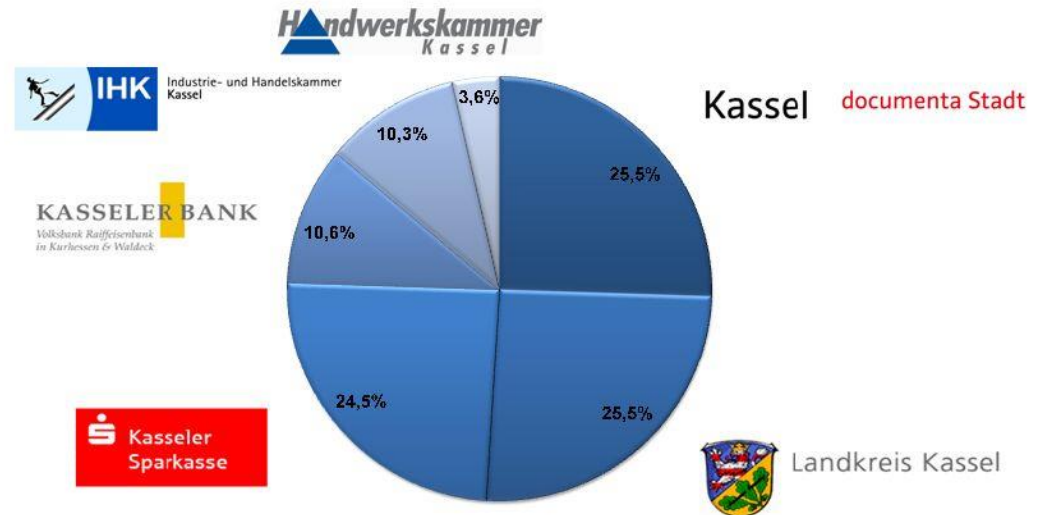

WFG > Team + Gesellschafter

11. Februar 2015
STAVO-AfFWuG