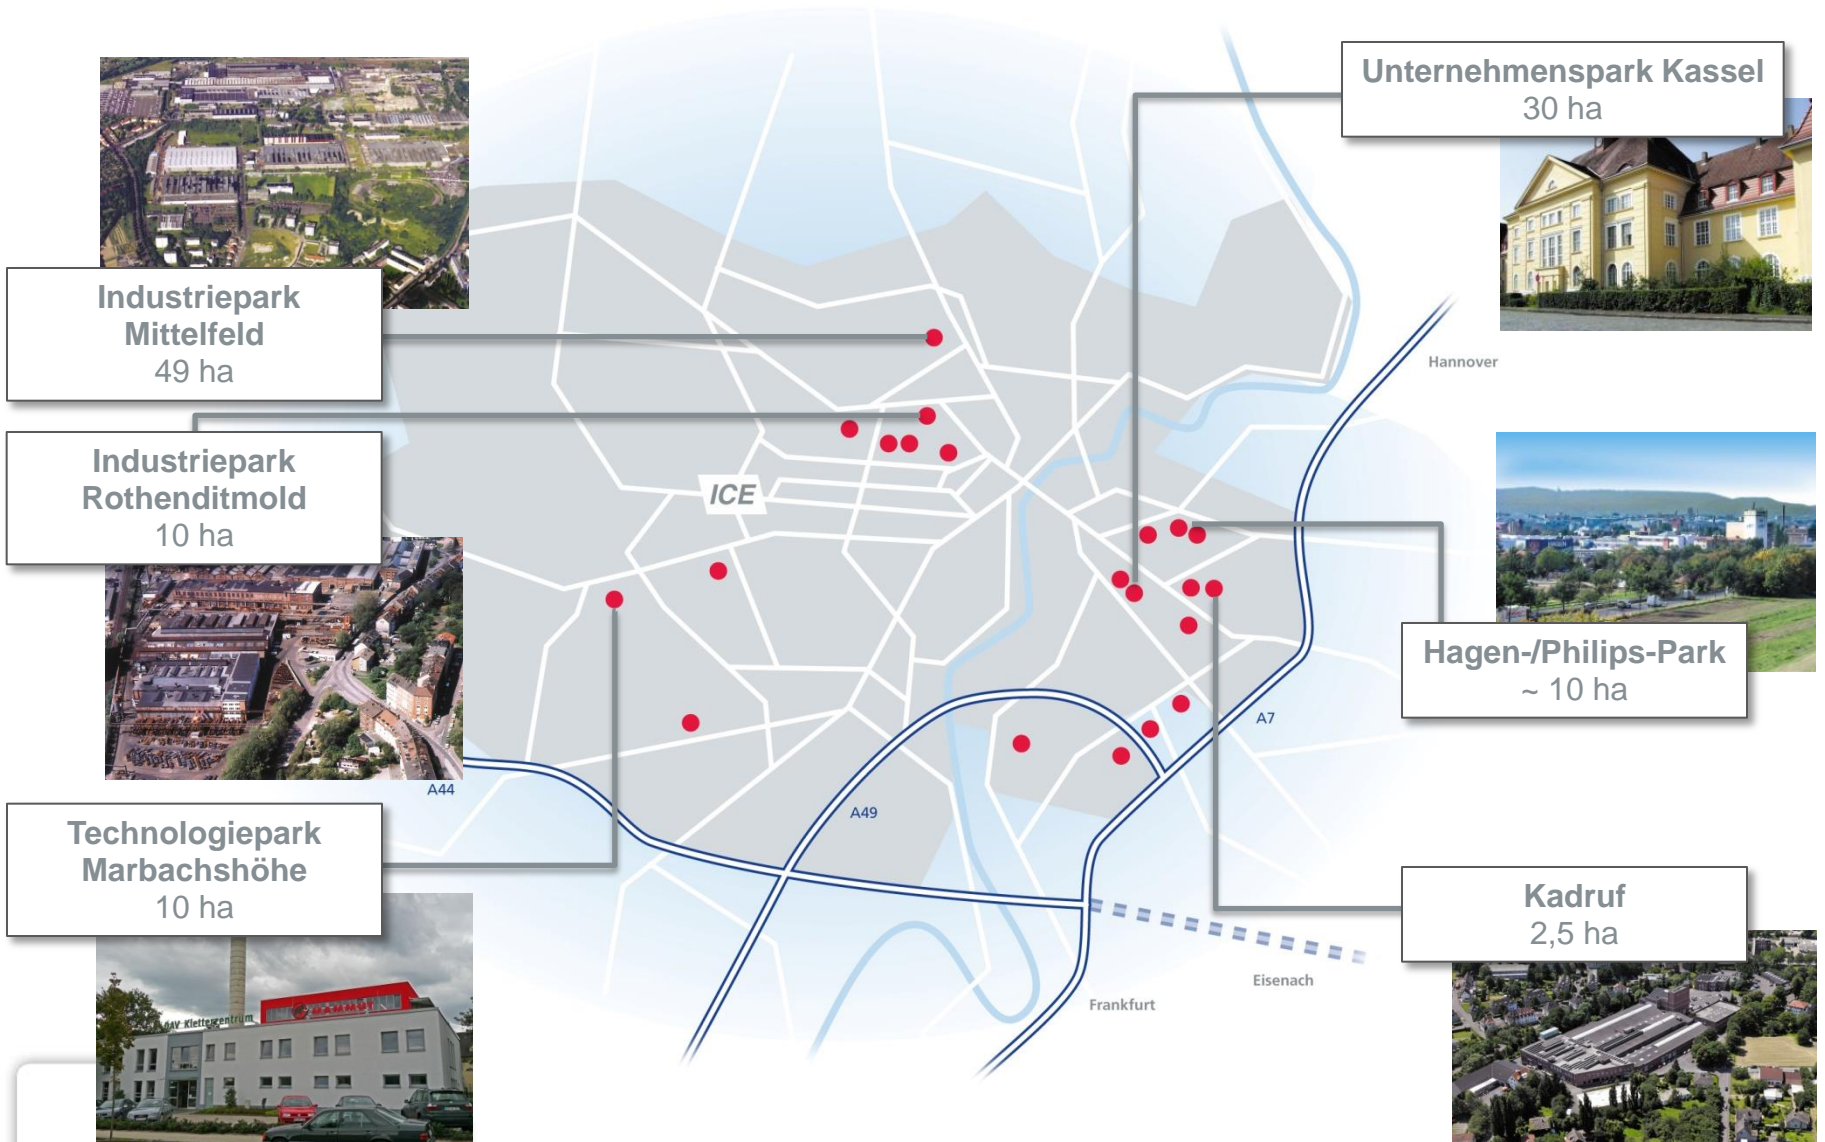

WFG > Gewerbezentren