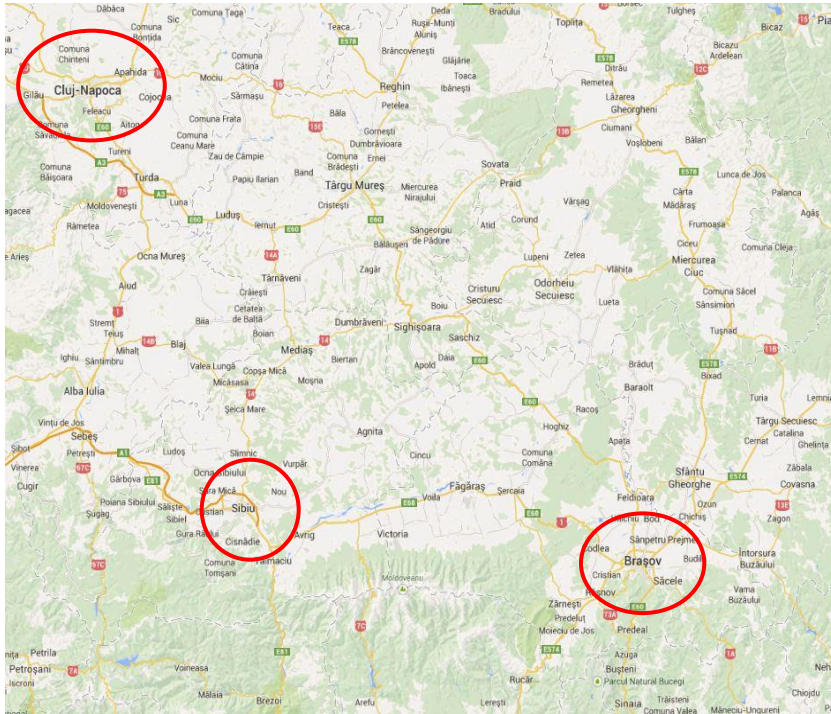

# WFG > Projekte > International hier: Standortsondierung in Rumänien

11. Februar 2015  
STAVO-AfFWuG