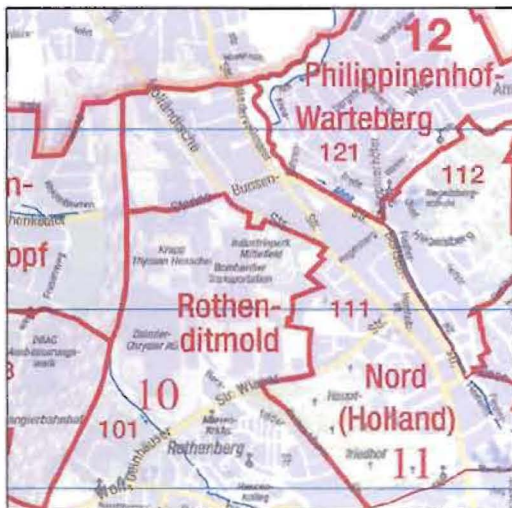

Vorschlag zur Stadtteilgrenzänderung

1. Süsterfeld/Helleböhn - Niederzwehren

Stadtkarte 1:10 000

Istzustand

Änderungsvorschlag

Stadtkarte 1:40 000

Istzustand

Änderungsvorschlag

Vorschlag zur Stadtteilgrenzänderung

2. Süsterfeld/Helleböhn - Niederzwehren

Stadtkarte 1:10 000

Istzustand

Änderungsvorschlag

Stadtkarte 1:40 000

Istzustand

Änderungsvorschlag

Vorschlag zur Stadtteilgrenzänderung

3. Rothenditmold - Nord (Holland)

Stadtkarte 1:10 000

Istzustand

Änderungsvorschlag

Stadtkarte 1:40 000

Istzustand

Änderungsvorschlag

Vorschlag zur Stadtteilgrenzänderung

4. Mitte - Südstadt

Stadtkarte 1:10 000

Istzustand

Änderungsvorschlag

Stadtkarte 1:40 000

Istzustand

Änderungsvorschlag