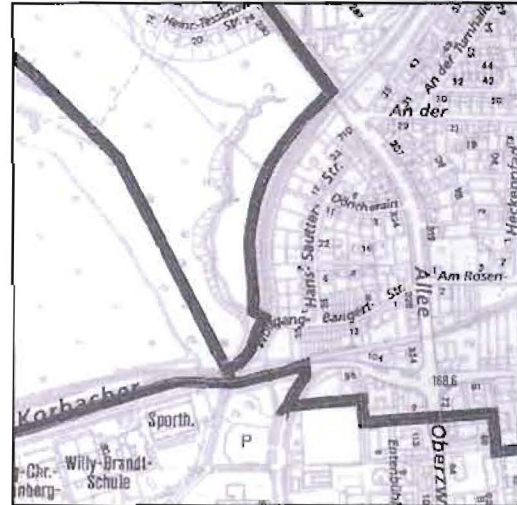

Vorschlag zur Stadtteilgrenzänderung

1. Süsterfeld/Helleböhn - Niederzwehren

Stadtkarte 1:10 000

Istzustand

Änderungsvorschlag

Stadtkarte 1:40 000

Istzustand

Änderungsvorschlag

Vorschlag zur Stadtteilgrenzänderung

2. Süsterfeld/Helleböhn - Niederzwehren

Stadtkarte 1:10 000

Istzustand

Änderungsvorschlag

Stadtkarte 1:40 000

Istzustand

Änderungsvorschlag

Vorschlag zur Stadtteilgrenzänderung

3. Rothenditmold - Nord (Holland)

Stadtkarte 1:10 000

Istzustand

Änderungsvorschlag

Stadtkarte 1:40 000

Istzustand

Änderungsvorschlag

Vorschlag zur Stadtteilgrenzänderung

4. Mitte - Südstadt

Stadtkarte 1:10 000

Istzustand

Änderungsvorschlag

Stadtkarte 1:40 000

Istzustand

Änderungsvorschlag