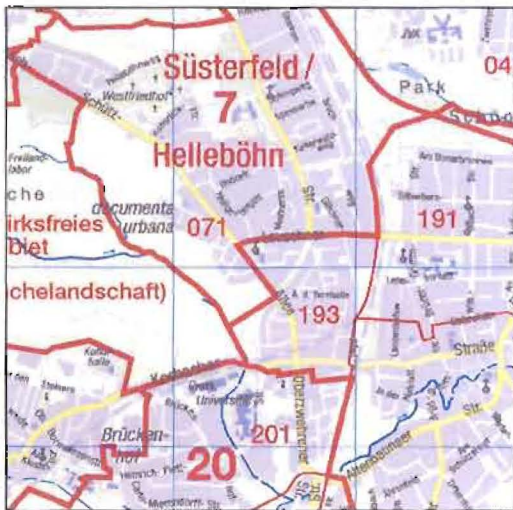

Vorschlag zur Stadtteilgrenzänderung

1. Süsterfeld/Helleböhn - Niederzwehren

Stadtkarte 1:10 000

Istzustand

Änderungsvorschlag

Stadtkarte 1:40 000

Istzustand

Änderungsvorschlag

Vorschlag zur Stadtteilgrenzänderung

2. Süsterfeld/Helleböhn - Niederzwehren

Stadtkarte 1:10 000

Istzustand

Änderungsvorschlag

Stadtkarte 1:40 000

Istzustand

Änderungsvorschlag

Vorschlag zur Stadtteilgrenzänderung

3. Rothenditmold - Nord (Holland)

Stadtkarte 1:10 000

Istzustand

Änderungsvorschlag

Stadtkarte 1:40 000

Istzustand

Änderungsvorschlag

Vorschlag zur Stadtteilgrenzänderung

4. Mitte - Südstadt

Stadtkarte 1:10 000

Istzustand

Änderungsvorschlag

Stadtkarte 1:40 000

Istzustand

Änderungsvorschlag