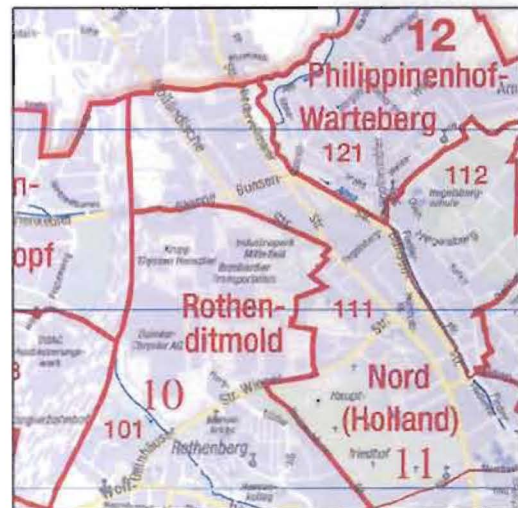

Vorschlag zur Stadtteilgrenzänderung

1. Süsterfeld/Helleböhn - Niederzwehren

Stadtkarte 1:10 000

Istzustand

Änderungsvorschlag

Stadtkarte 1:40 000

Istzustand

Änderungsvorschlag

Vorschlag zur Stadtteilgrenzänderung

2. Süsterfeld/Helleböhn - Niederzwehren

Stadtkarte 1:10 000

Istzustand

Änderungsvorschlag

Stadtkarte 1:40 000

Istzustand

Änderungsvorschlag

Vorschlag zur Stadtteilgrenzänderung

3. Rothenditmold - Nord (Holland)

Stadtkarte 1:10 000

Istzustand

Änderungsvorschlag

Stadtkarte 1:40 000

Istzustand

Änderungsvorschlag

Vorschlag zur Stadtteilgrenzänderung

4. Mitte - Südstadt

Stadtkarte 1:10 000

Istzustand

Änderungsvorschlag

Stadtkarte 1:40 000

Istzustand

Änderungsvorschlag