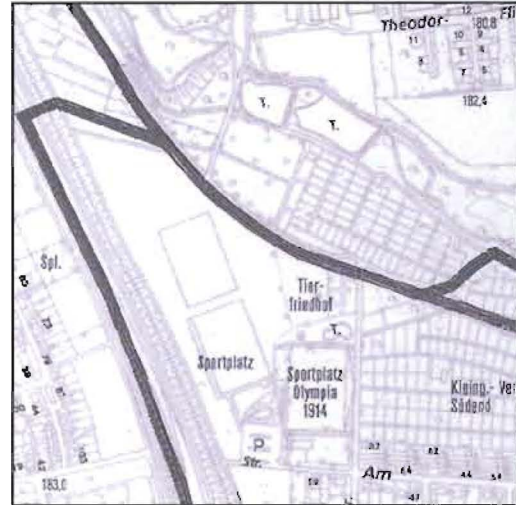

Vorschlag zur Stadtteilgrenzänderung

1. Süsterfeld/Helleböhn - Niederzwehren

Stadtkarte 1:10 000

Istzustand

Änderungsvorschlag

Stadtkarte 1:40 000

Istzustand

Änderungsvorschlag

Vorschlag zur Stadtteilgrenzänderung

2. Süsterfeld/Helleböhn - Niederzwehren

Stadtkarte 1:10 000

Istzustand

Änderungsvorschlag

Stadtkarte 1:40 000

Istzustand

Änderungsvorschlag

Vorschlag zur Stadtteilgrenzänderung

3. Rothenditmold - Nord (Holland)

Stadtkarte 1:10 000

Istzustand

Änderungsvorschlag

Stadtkarte 1:40 000

Istzustand

Änderungsvorschlag

Vorschlag zur Stadtteilgrenzänderung

4. Mitte - Südstadt

Stadtkarte 1:10 000

Istzustand

Änderungsvorschlag

Stadtkarte 1:40 000

Istzustand

Änderungsvorschlag