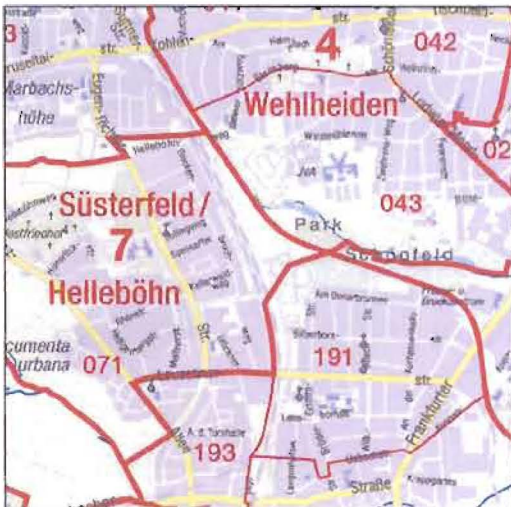

Vorschlag zur Stadtteilgrenzänderung

1. Süsterfeld/Helleböhn - Niederzwehren

Stadtkarte 1:10 000

Istzustand

Änderungsvorschlag

Stadtkarte 1:40 000

Istzustand

Änderungsvorschlag

Vorschlag zur Stadtteilgrenzänderung

2. Süsterfeld/Helleböhn - Niederzwehren

Stadtkarte 1:10 000

Istzustand

Änderungsvorschlag

Stadtkarte 1:40 000

Istzustand

Änderungsvorschlag

Vorschlag zur Stadtteilgrenzänderung

3. Rothenditmold - Nord (Holland)

Stadtkarte 1:10 000

Istzustand

Änderungsvorschlag

Stadtkarte 1:40 000

Istzustand

Änderungsvorschlag

Vorschlag zur Stadtteilgrenzänderung

4. Mitte - Südstadt

Stadtkarte 1:10 000

Istzustand

Änderungsvorschlag

Stadtkarte 1:40 000

Istzustand

Änderungsvorschlag