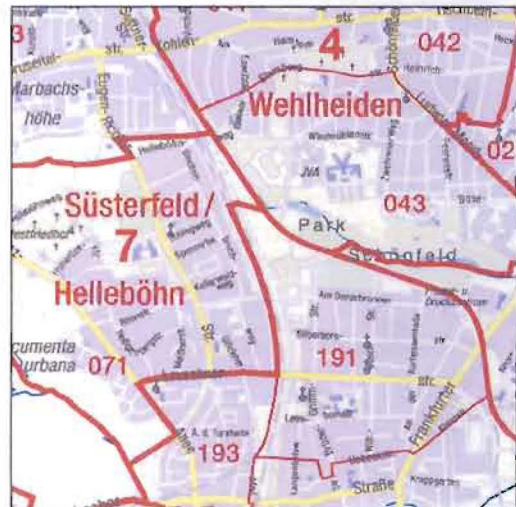

Vorschlag zur Stadtteilgrenzänderung

1. Süsterfeld/Helleböhn - Niederzwehren

Stadtkarte 1:10 000

Istzustand

Änderungsvorschlag

Stadtkarte 1:40 000

Istzustand

Änderungsvorschlag

Vorschlag zur Stadtteilgrenzänderung

2. Süsterfeld/Helleböhn - Niederzwehren

Stadtkarte 1:10 000

Istzustand

Änderungsvorschlag

Stadtkarte 1:40 000

Istzustand

Änderungsvorschlag

Vorschlag zur Stadtteilgrenzänderung

3. Rothenditmold - Nord (Holland)

Stadtkarte 1:10 000

Istzustand

Änderungsvorschlag

Stadtkarte 1:40 000

Istzustand

Änderungsvorschlag

Vorschlag zur Stadtteilgrenzänderung

4. Mitte - Südstadt

Stadtkarte 1:10 000

Istzustand

Änderungsvorschlag

Stadtkarte 1:40 000

Istzustand

Änderungsvorschlag