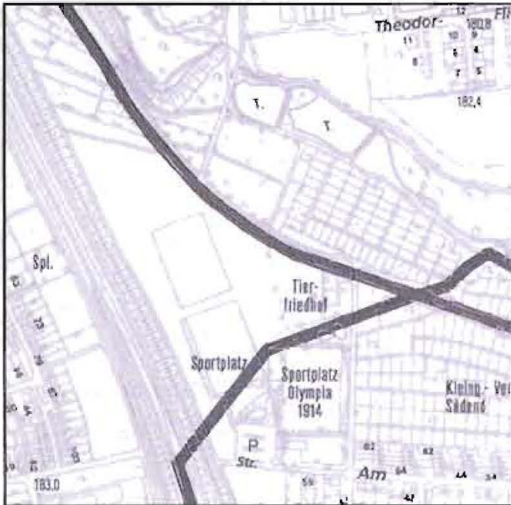

Vorschlag zur Stadtteilgrenzänderung

1. Süsterfeld/Helleböhn - Niederzwehren

Stadtkarte 1:10 000

Istzustand

Änderungsvorschlag

Stadtkarte 1:40 000

Istzustand

Änderungsvorschlag

Vorschlag zur Stadtteilgrenzänderung

2. Süsterfeld/Helleböhn - Niederzwehren

Stadtkarte 1:10 000

Istzustand

Änderungsvorschlag

Stadtkarte 1:40 000

Istzustand

Änderungsvorschlag

Vorschlag zur Stadtteilgrenzänderung

3. Rothenditmold - Nord (Holland)

Stadtkarte 1:10 000

Istzustand

Änderungsvorschlag

Stadtkarte 1:40 000

Istzustand

Änderungsvorschlag

Vorschlag zur Stadtteilgrenzänderung

4. Mitte - Südstadt

Stadtkarte 1:10 000

Istzustand

Änderungsvorschlag

Stadtkarte 1:40 000

Istzustand

Änderungsvorschlag