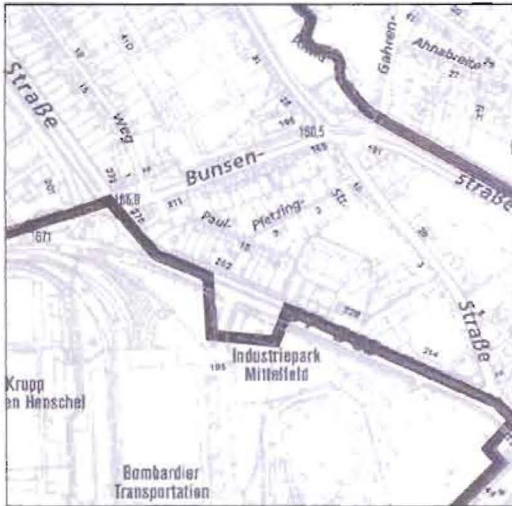

Vorschlag zur Stadtteilgrenzänderung

1. Süsterfeld/Helleböhn - Niederzwehren

Stadtkarte 1:10 000

Istzustand

Änderungsvorschlag

Stadtkarte 1:40 000

Istzustand

Änderungsvorschlag

Vorschlag zur Stadtteilgrenzänderung

2. Süsterfeld/Helleböhn - Niederzwehren

Stadtkarte 1:10 000

Istzustand

Änderungsvorschlag

Stadtkarte 1:40 000

Istzustand

Änderungsvorschlag

Vorschlag zur Stadtteilgrenzänderung

3. Rothenditmold - Nord (Holland)

Stadtkarte 1:10 000

Istzustand

Änderungsvorschlag

Stadtkarte 1:40 000

Istzustand

Änderungsvorschlag

Vorschlag zur Stadtteilgrenzänderung

4. Mitte - Südstadt

Stadtkarte 1:10 000

Istzustand

Änderungsvorschlag

Stadtkarte 1:40 000

Istzustand

Änderungsvorschlag