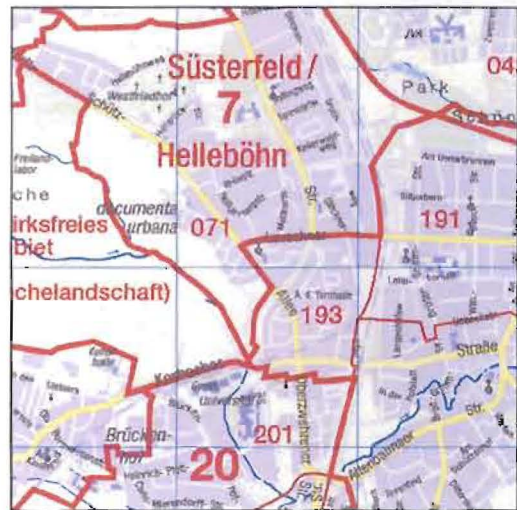

Vorschlag zur Stadtteilgrenzänderung

1. Süsterfeld/Helleböhn - Niederzwehren

Stadtkarte 1:10 000

Istzustand

Änderungsvorschlag

Stadtkarte 1:40 000

Istzustand

Änderungsvorschlag

Vorschlag zur Stadtteilgrenzänderung

2. Süsterfeld/Helleböhn - Niederzwehren

Stadtkarte 1:10 000

Istzustand

Änderungsvorschlag

Stadtkarte 1:40 000

Istzustand

Änderungsvorschlag

Vorschlag zur Stadtteilgrenzänderung

3. Rothenditmold - Nord (Holland)

Stadtkarte 1:10 000

Istzustand

Änderungsvorschlag

Stadtkarte 1:40 000

Istzustand

Änderungsvorschlag

Vorschlag zur Stadtteilgrenzänderung

4. Mitte - Südstadt

Stadtkarte 1:10 000

Istzustand

Änderungsvorschlag

Stadtkarte 1:40 000

Istzustand

Änderungsvorschlag