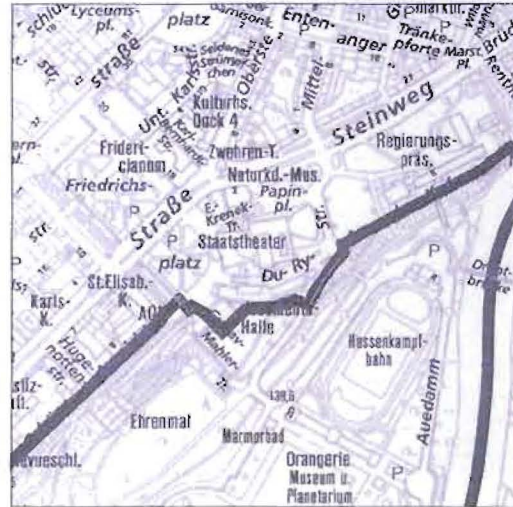

Vorschlag zur Stadtteilgrenzänderung

1. Süsterfeld/Helleböhn - Niederzwehren

Stadtkarte 1:10 000

Istzustand

Änderungsvorschlag

Stadtkarte 1:40 000

Istzustand

Änderungsvorschlag

Vorschlag zur Stadtteilgrenzänderung

2. Süsterfeld/Helleböhn - Niederzwehren

Stadtkarte 1:10 000

Istzustand

Änderungsvorschlag

Stadtkarte 1:40 000

Istzustand

Änderungsvorschlag

Vorschlag zur Stadtteilgrenzänderung

3. Rothenditmold - Nord (Holland)

Stadtkarte 1:10 000

Istzustand

Änderungsvorschlag

Stadtkarte 1:40 000

Istzustand

Änderungsvorschlag

Vorschlag zur Stadtteilgrenzänderung

4. Mitte - Südstadt

Stadtkarte 1:10 000

Istzustand

Änderungsvorschlag

Stadtkarte 1:40 000

Istzustand

Änderungsvorschlag