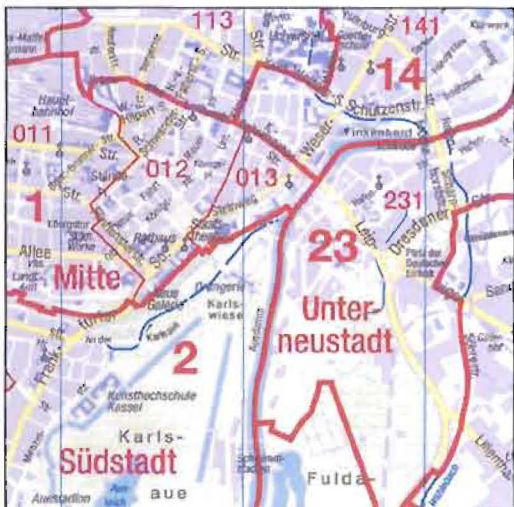

Vorschlag zur Stadtteilgrenzänderung

1. Süsterfeld/Helleböhn - Niederzwehren

Stadtkarte 1:10 000

Istzustand

Änderungsvorschlag

Stadtkarte 1:40 000

Istzustand

Änderungsvorschlag

Vorschlag zur Stadtteilgrenzänderung

2. Süsterfeld/Helleböhn - Niederzwehren

Stadtkarte 1:10 000

Istzustand

Änderungsvorschlag

Stadtkarte 1:40 000

Istzustand

Änderungsvorschlag

Vorschlag zur Stadtteilgrenzänderung

3. Rothenditmold - Nord (Holland)

Stadtkarte 1:10 000

Istzustand

Änderungsvorschlag

Stadtkarte 1:40 000

Istzustand

Änderungsvorschlag

Vorschlag zur Stadtteilgrenzänderung

4. Mitte - Südstadt

Stadtkarte 1:10 000

Istzustand

Änderungsvorschlag

Stadtkarte 1:40 000

Istzustand

Änderungsvorschlag