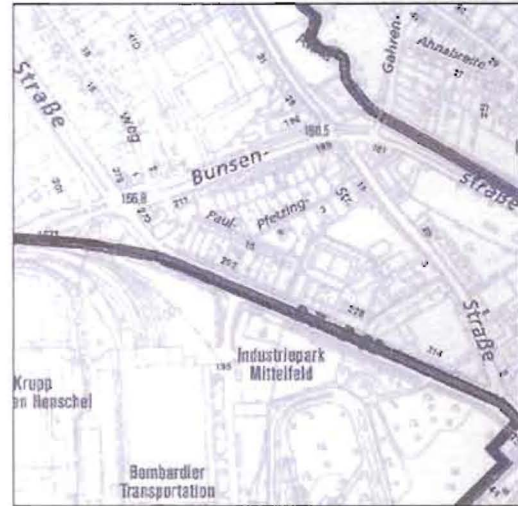

Änderungsvorschlag