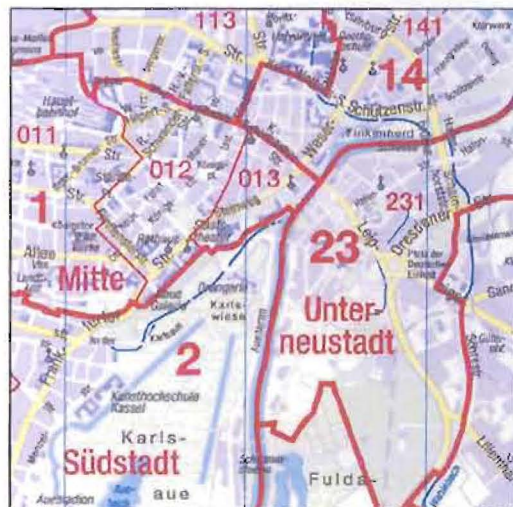

Vorschlag zur Stadtteilgrenzänderung

1. Süsterfeld/Helleböhn - Niederzwehren

Stadtkarte 1:10 000

Istzustand

Änderungsvorschlag

Stadtkarte 1:40 000

Istzustand

Änderungsvorschlag

Vorschlag zur Stadtteilgrenzänderung

2. Süsterfeld/Helleböhn - Niederzwehren

Stadtkarte 1:10 000

Istzustand

Änderungsvorschlag

Stadtkarte 1:40 000

Istzustand

Änderungsvorschlag

Vorschlag zur Stadtteilgrenzänderung

3. Rothenditmold - Nord (Holland)

Stadtkarte 1:10 000

Istzustand

Änderungsvorschlag

Stadtkarte 1:40 000

Istzustand

Änderungsvorschlag

Vorschlag zur Stadtteilgrenzänderung

4. Mitte - Südstadt

Stadtkarte 1:10 000

Istzustand

Änderungsvorschlag

Stadtkarte 1:40 000

Istzustand

Änderungsvorschlag