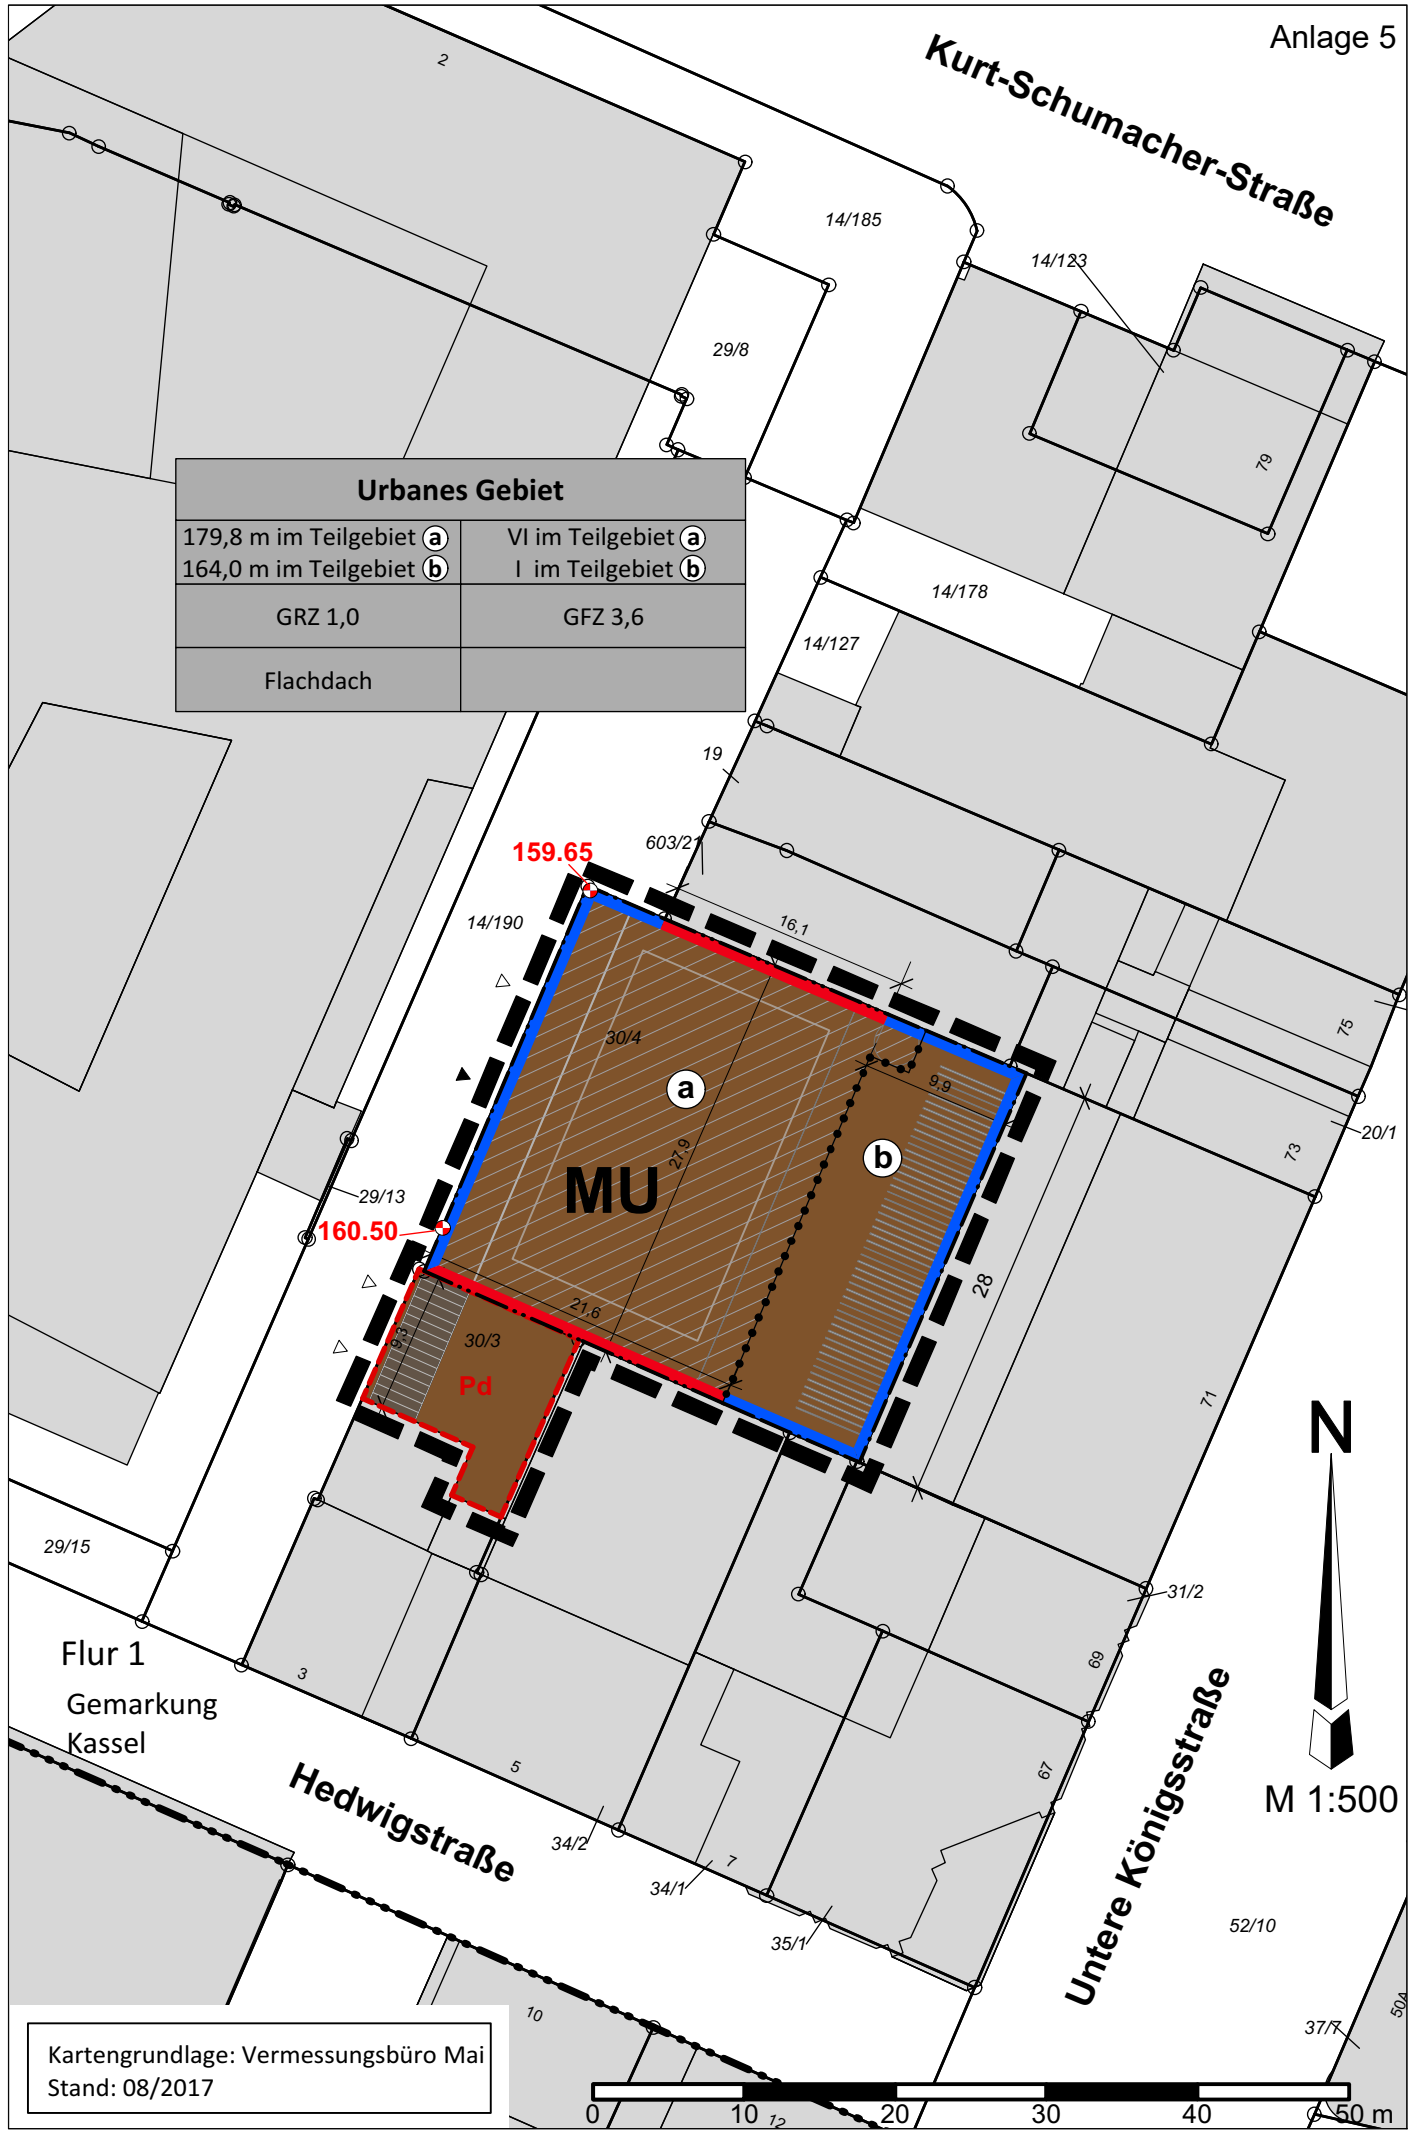

Kurt-Schumacher-Straße

Urbanes Gebiet	
179,8 m im Teilgebiet a	VI im Teilgebiet a
164,0 m im Teilgebiet b	I im Teilgebiet b
GRZ 1,0	GFZ 3,6
Flachdach	

159.65

160.50

MU

Pd

a

b

M 1:500

Flur 1
Gemarkung
Kassel

Hedwigstraße

Untere Königsstraße

Kartengrundlage: Vermessungsbüro Mai
Stand: 08/2017