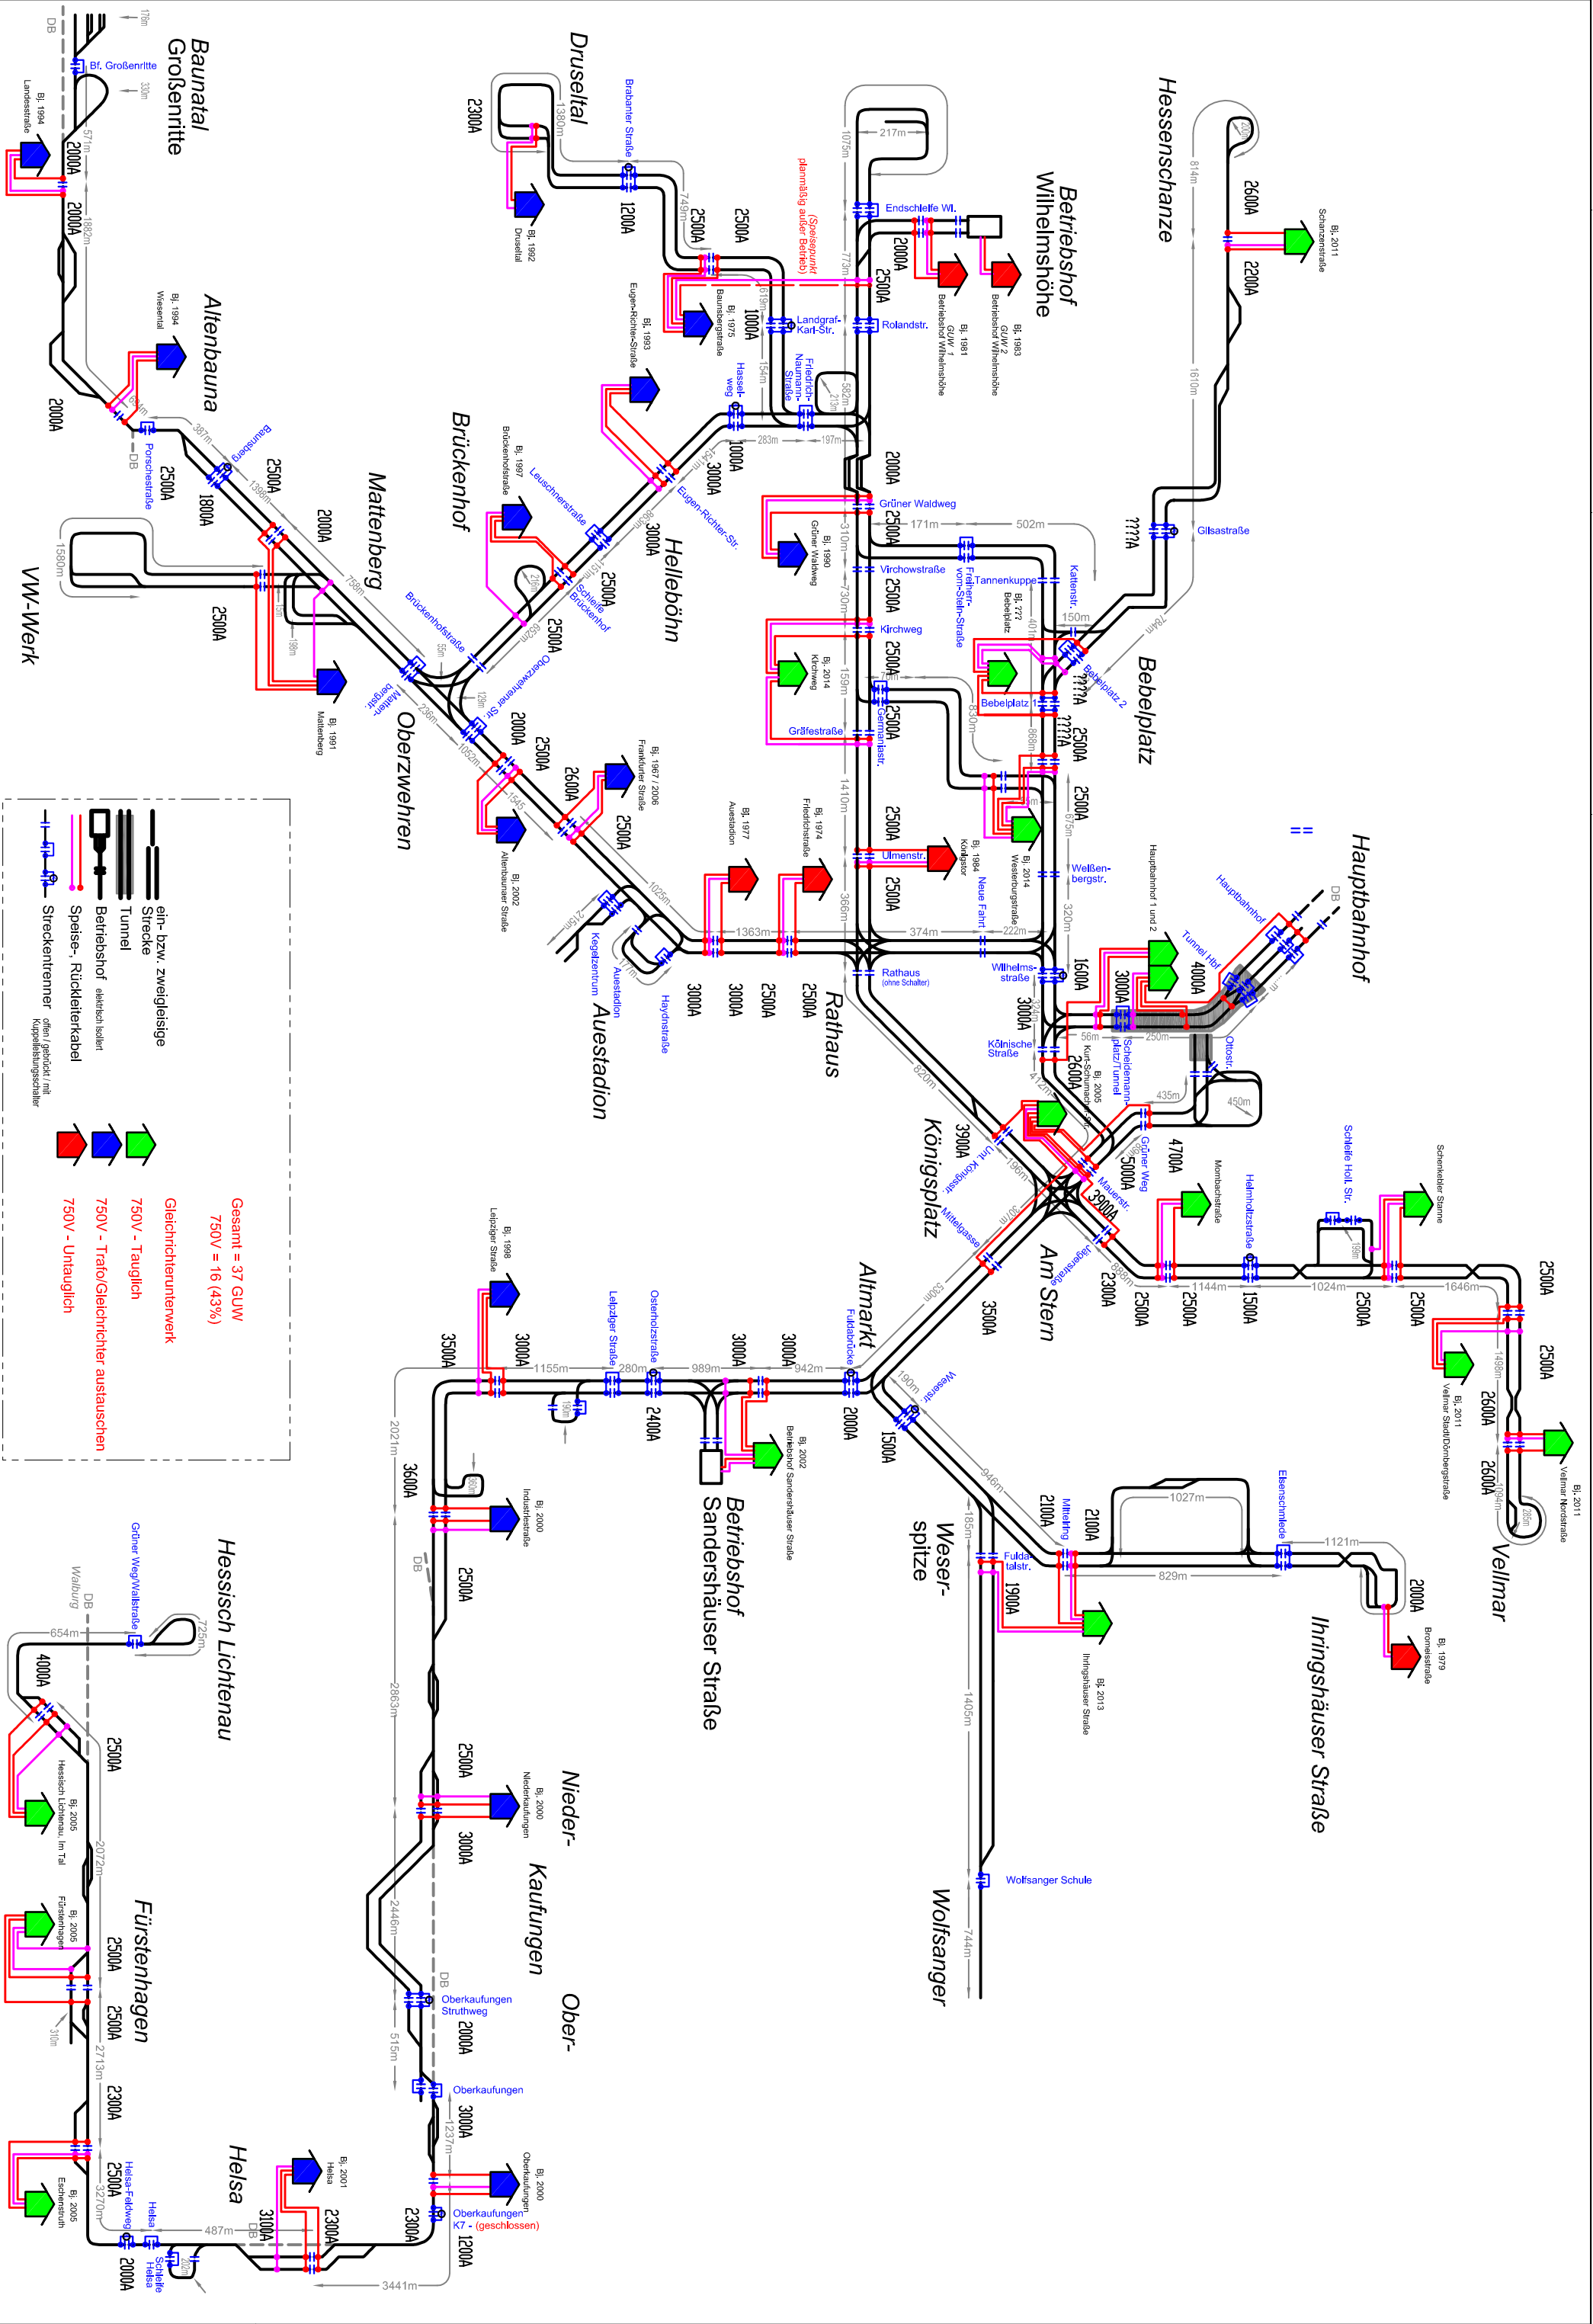

Anlage A4

Fahrstromversorgung und Unterwerke

Datum	29.03.2013
1	Tramer, Vothow, + Weidenberstr. 29.10.15
2	Aktualisiert
Zust	Änderung

Datum	29.03.2013
1	Kestling
2	Kestling
3	Gepr.
Datum <td>27.05.19</td>	27.05.19
Name <td>Gepr.</td>	Gepr.
Norm <td></td>	

- ein- bzw. zweigleisige Strecke
- Tunnel
- Betriebshof elektrisch isoliert
- Speise- Rückleiterkabel
- Streckentrenner offen / getrennt / mit Kuppelungsstrahler

750V - Tauglich

750V - Trafo/Gleichrichter austauschen

750V - Untauglich

Anlage A5

Nahverkehrsspuren

Ab Brücke A44: RBK-Strecke

Ab Brücke A44: RBK-Strecke

- Baunatal
- Ab Autobahnbrücke A44: RBK - Strecke
- Ab Weiche WB102: EBO - Strecke
- Lossetal
- Ab Gleichrichter Leipziger Str.: RBK - Strecke
- Ab Kfg.Papierfabrik: EBO - Strecke
- DB - Weiche W.DB17 und W.DBK1 werden von RBK be