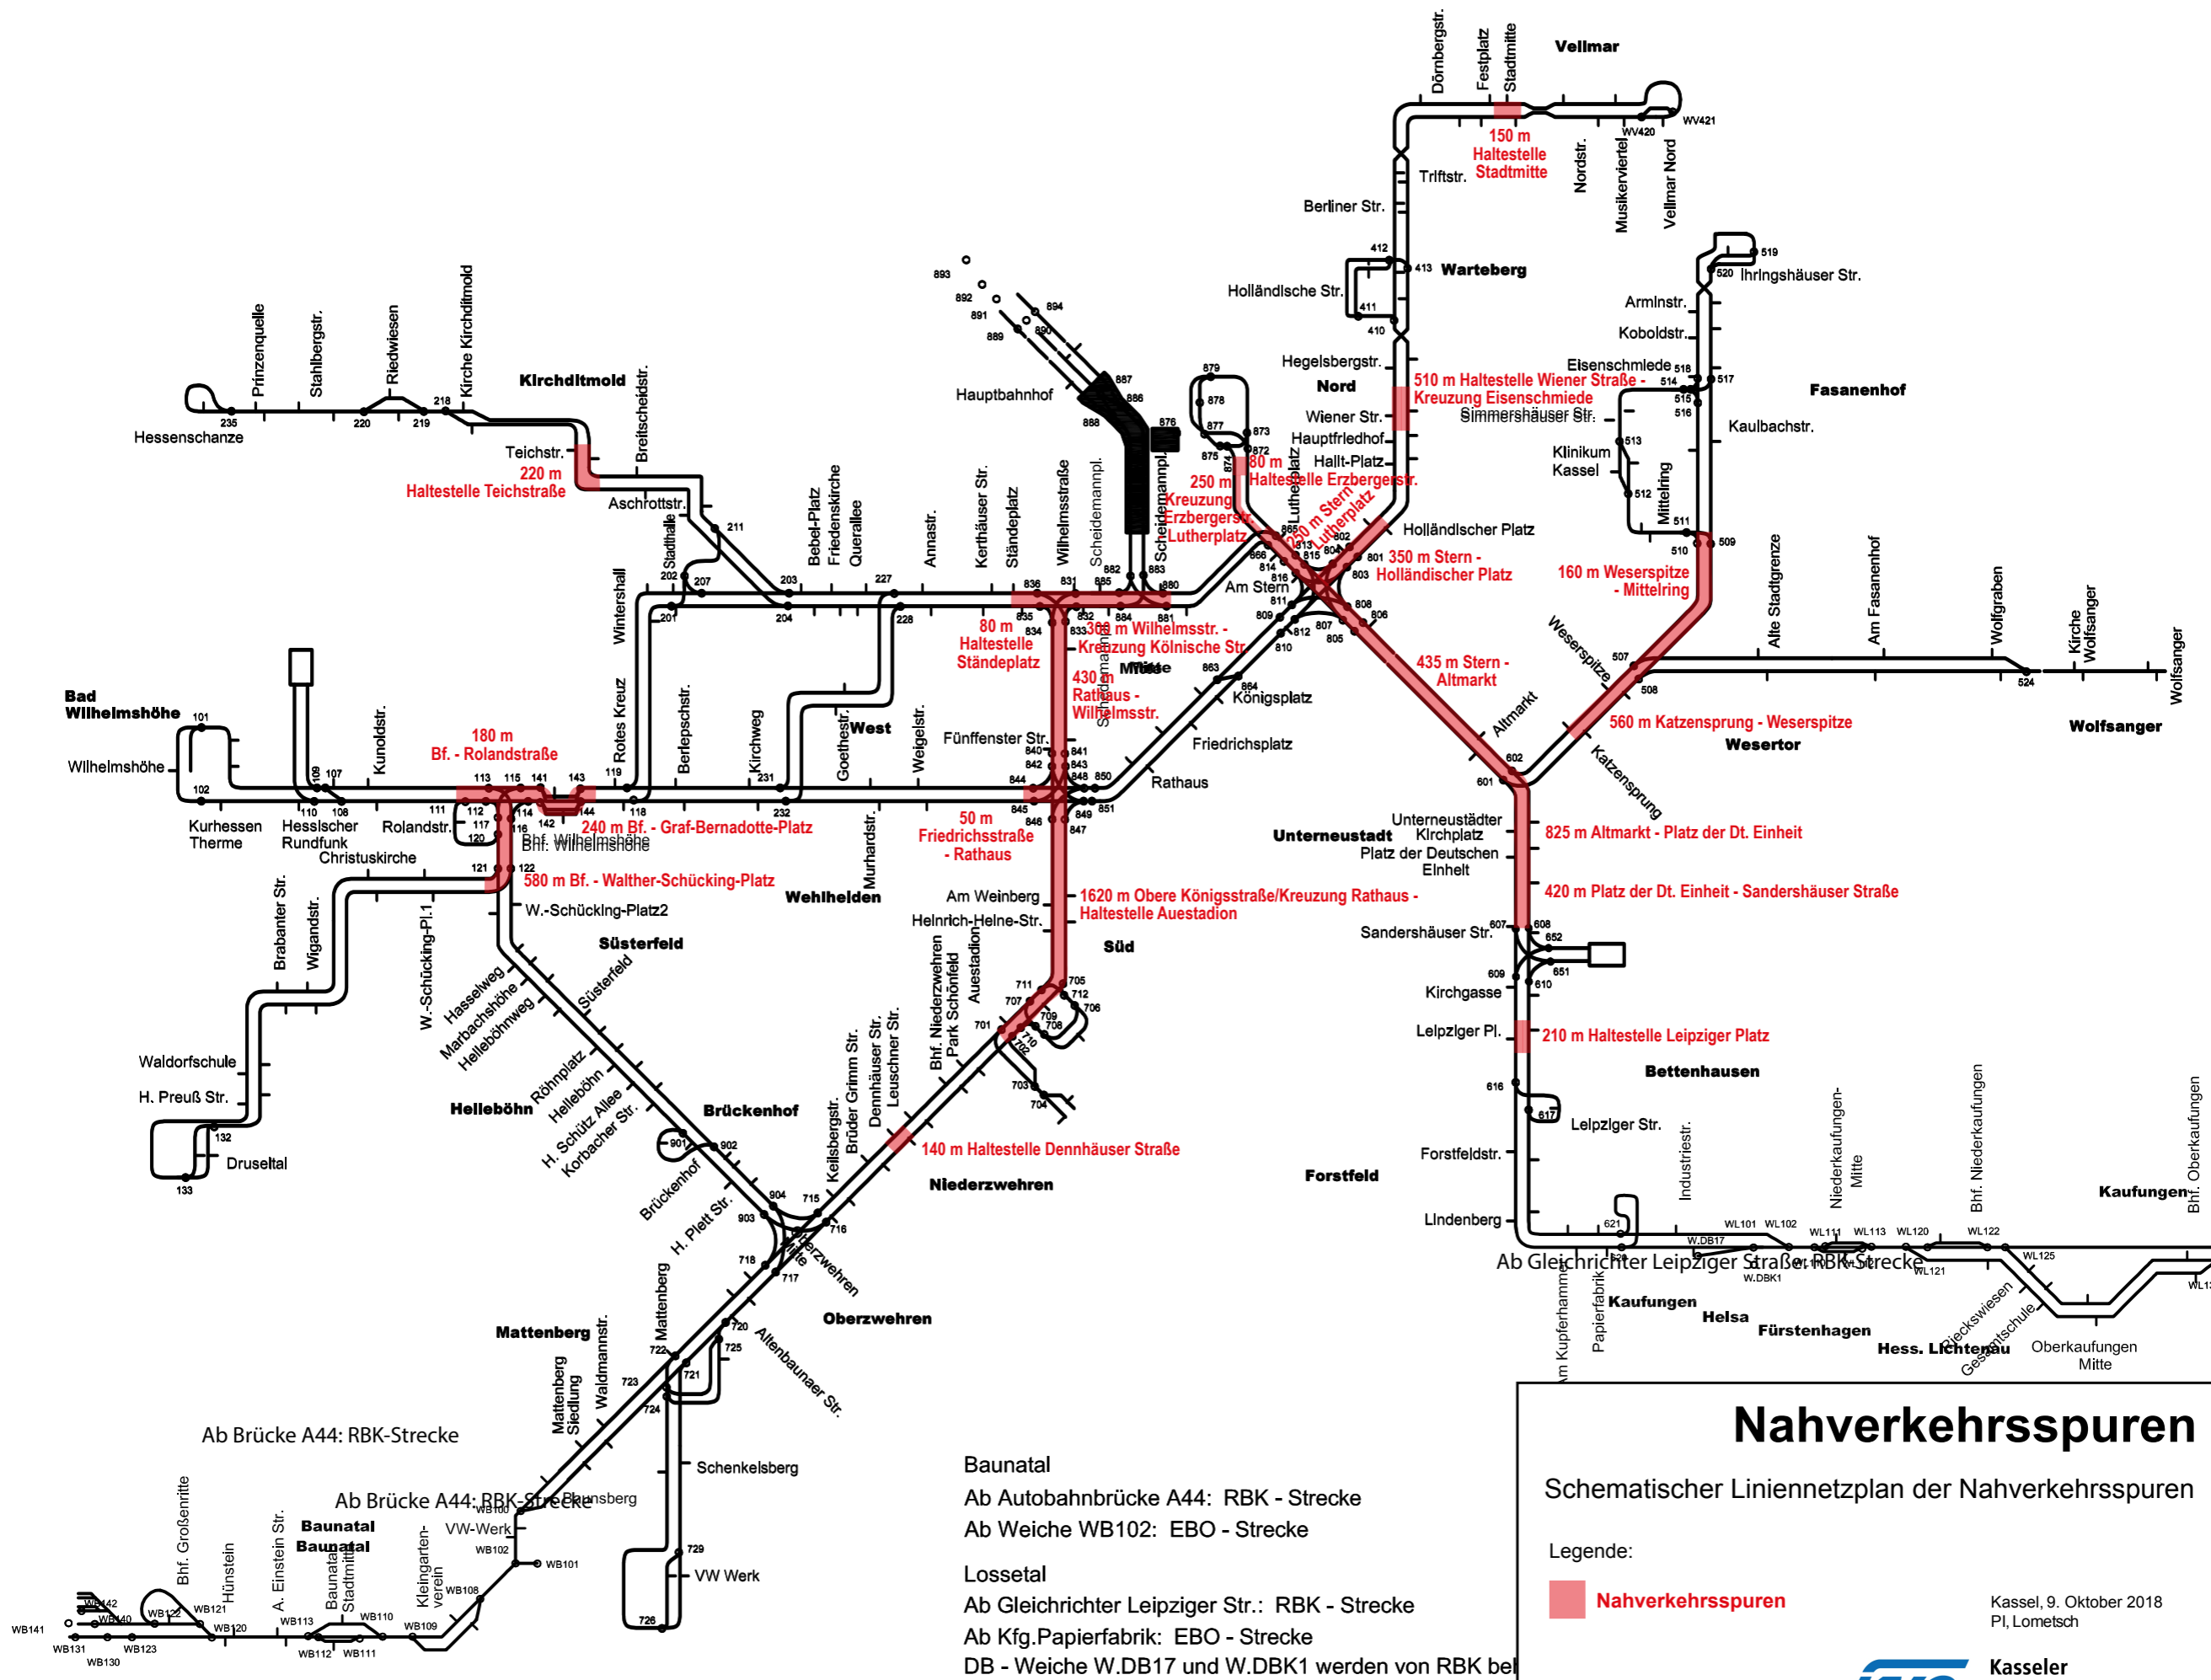

750V - Untauglich

Anlage A5

Nahverkehrsspuren

Ab Brücke A44: RBK-Strecke

Ab Brücke A44: RBK-Strecke

- Baunatal
- Ab Autobahnbrücke A44: RBK - Strecke
- Ab Weiche WB102: EBO - Strecke
- Lossetal
- Ab Gleichrichter Leipziger Str.: RBK - Strecke
- Ab Kfg.Papierfabrik: EBO - Strecke
- DB - Weiche W.DB17 und W.DBK1 werden von RBK be