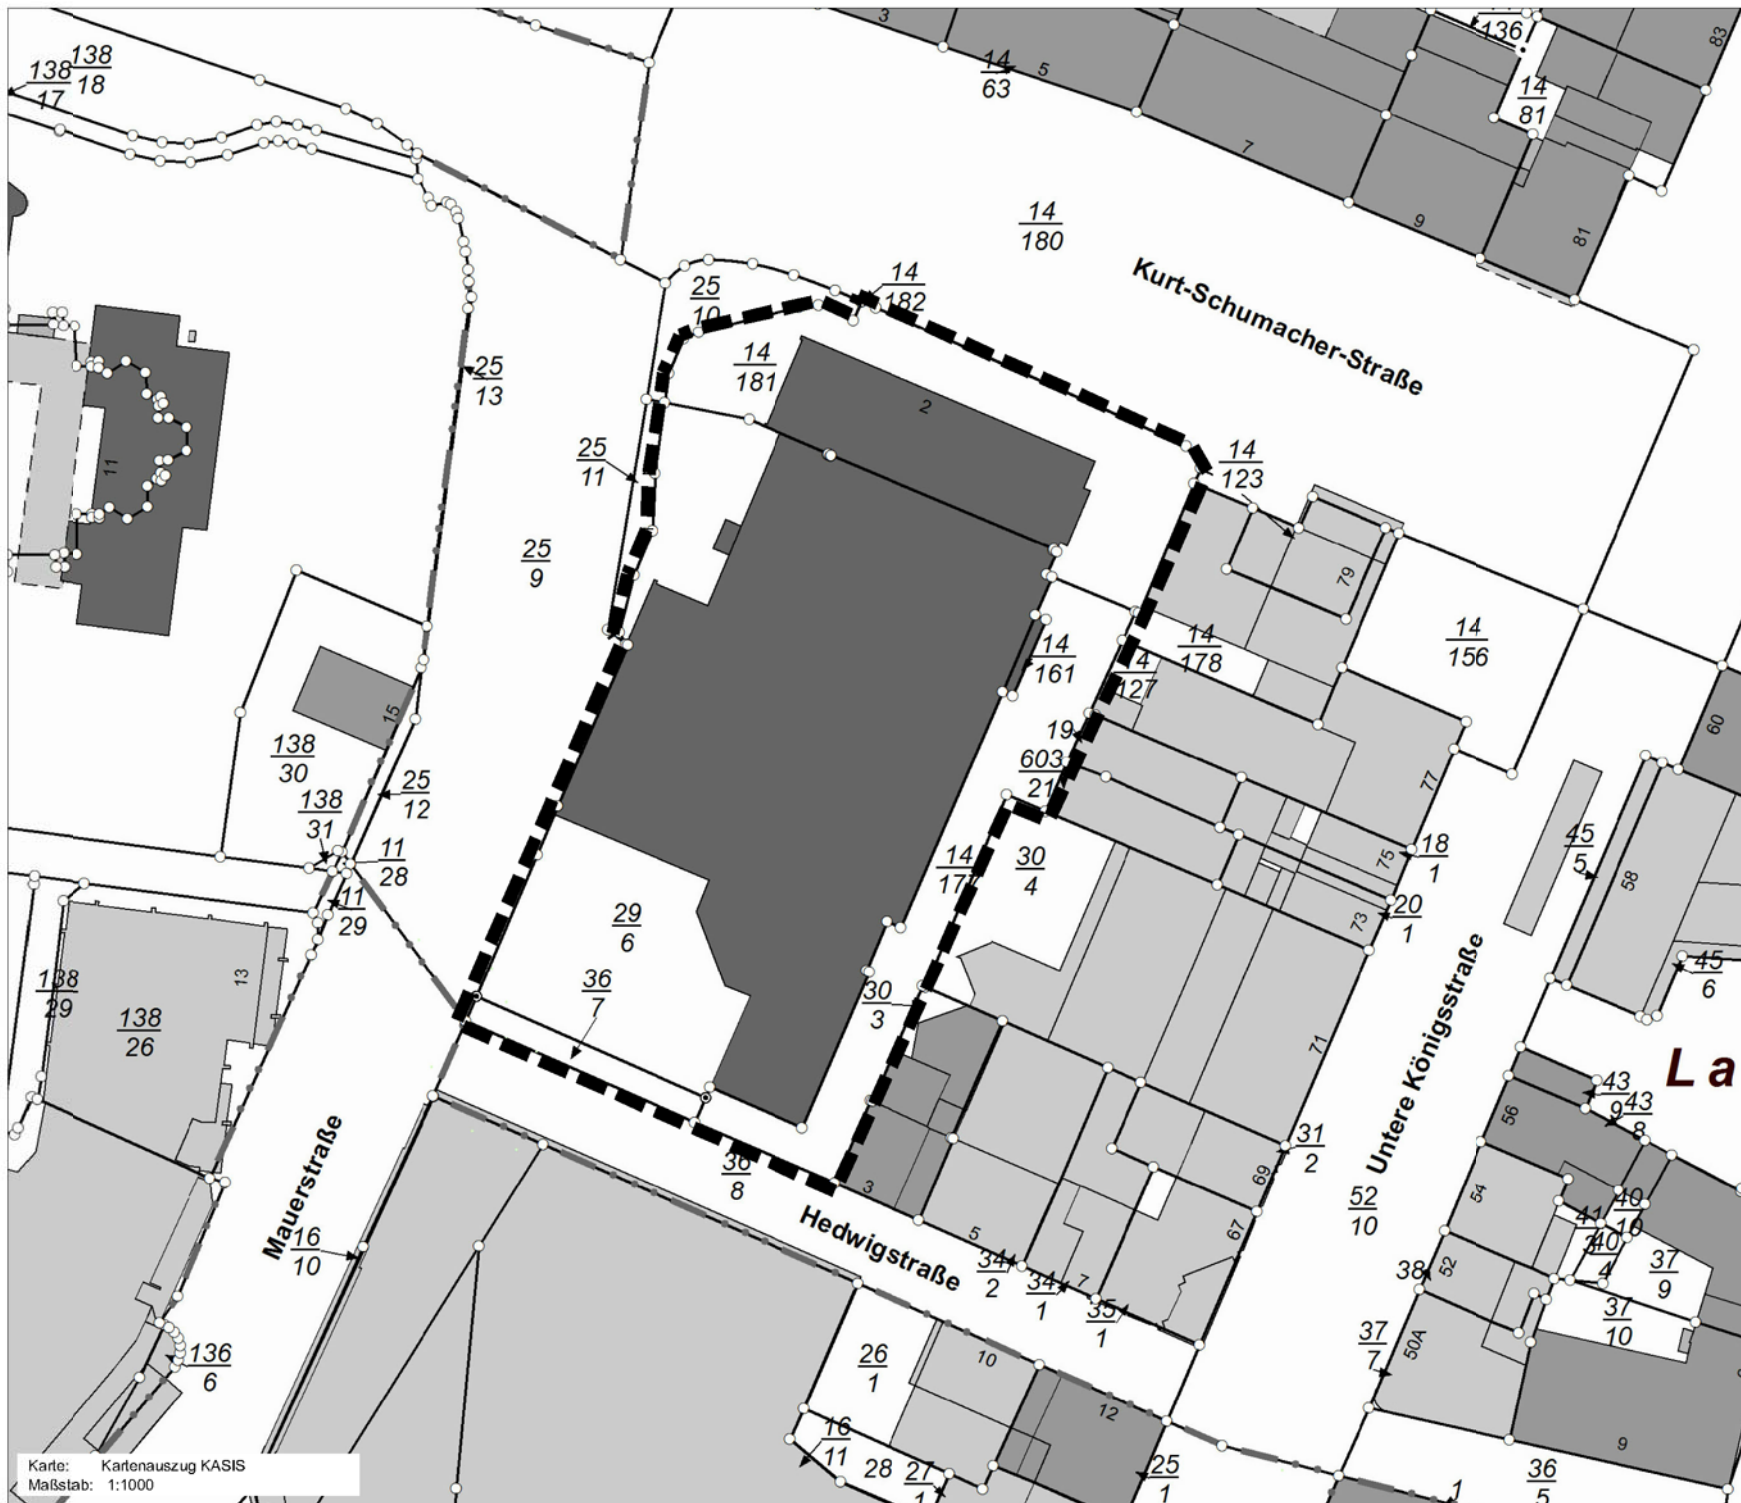

**Bebauungsplan
Nr. 1 / 3
"Areal ehemaliges
Stadtbad Mitte"**

Karte: Kartenauszug KASIS
Maßstab: 1:1000

Magistrat der Stadt Kassel
Dezernat für Verkehr, Umwelt, Stadtentwicklung und Bauen

Stadtplanung, Bauaufsicht und
Denkmalschutz
Kassel, Mai 2013